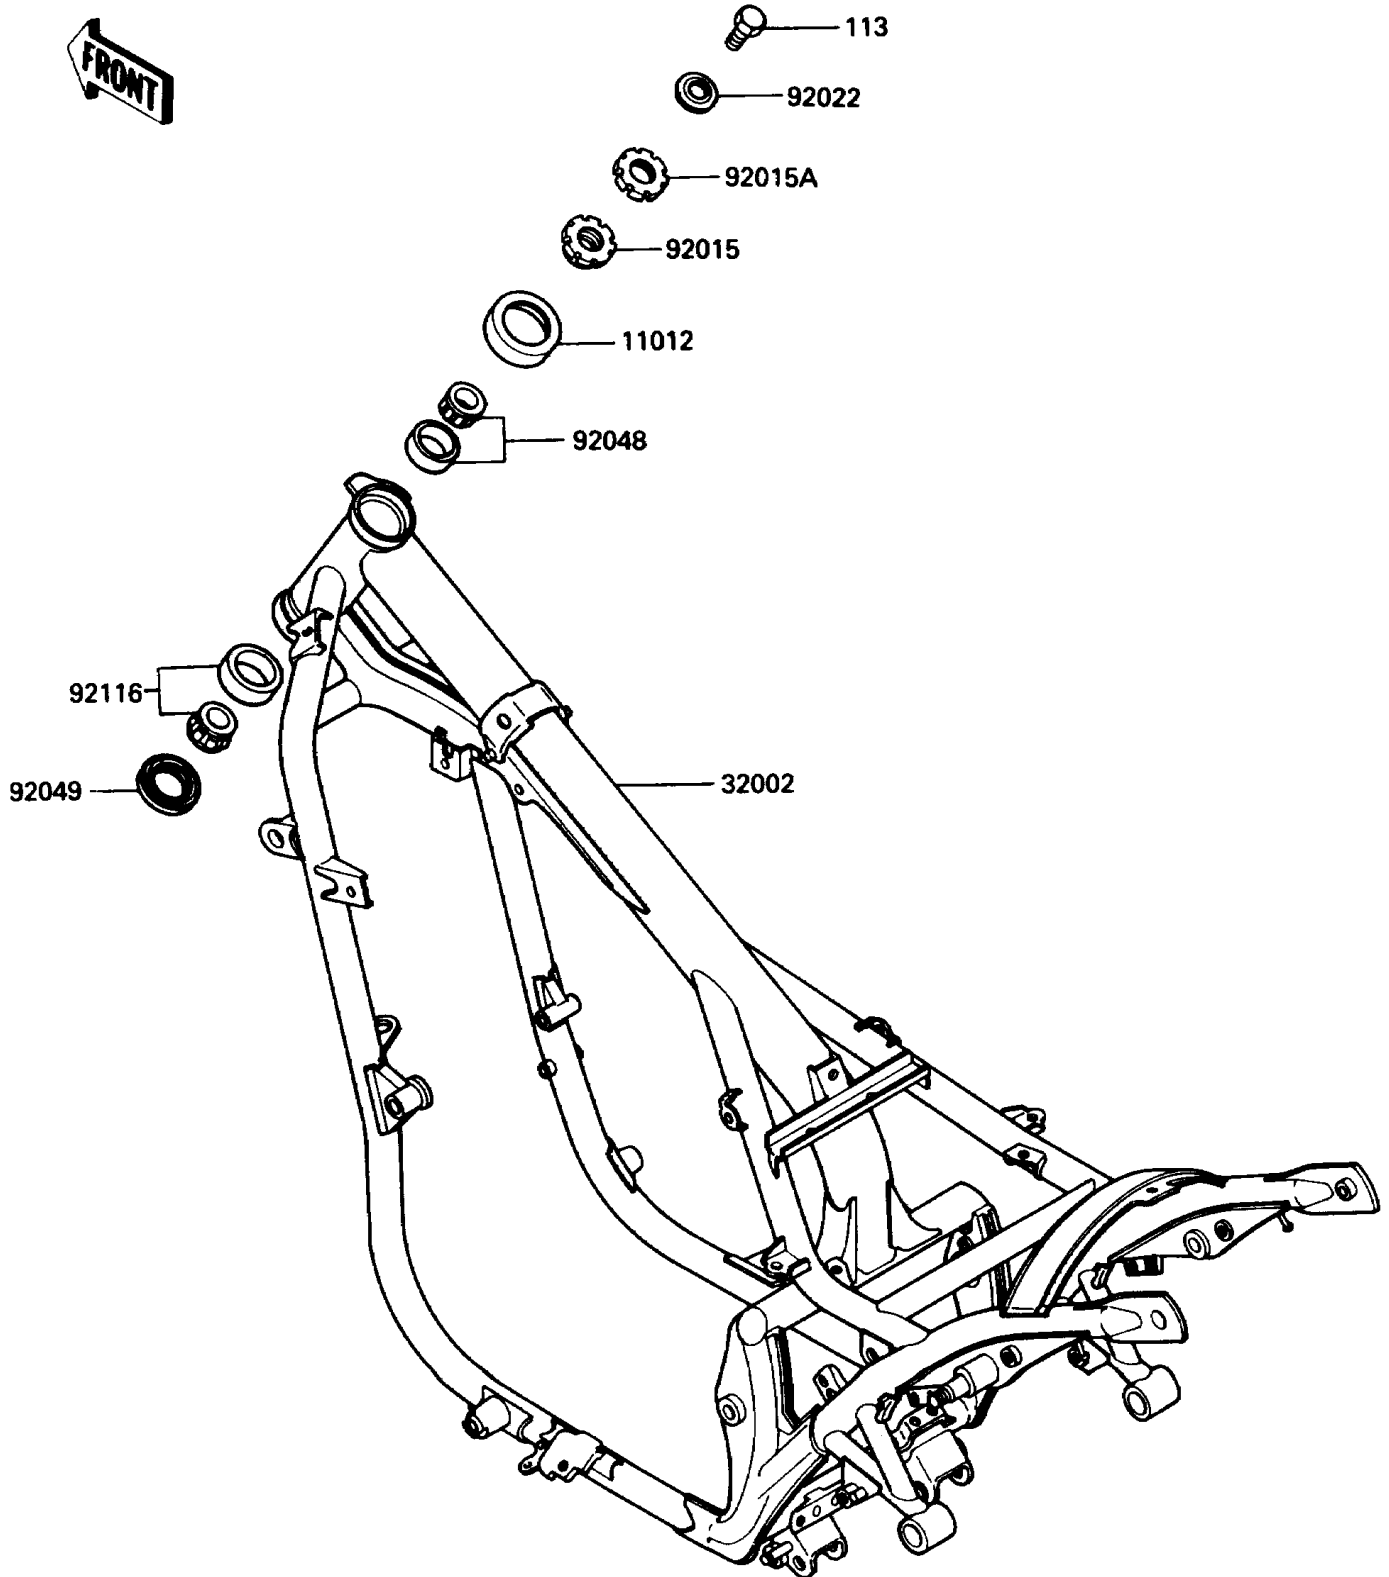

1990 454 LTD

PARTS DIAGRAM

Frame

F2120

1990 454 LTD

PARTS LIST

Frame

ITEM NAME

PART NUMBER

QUANTITY
