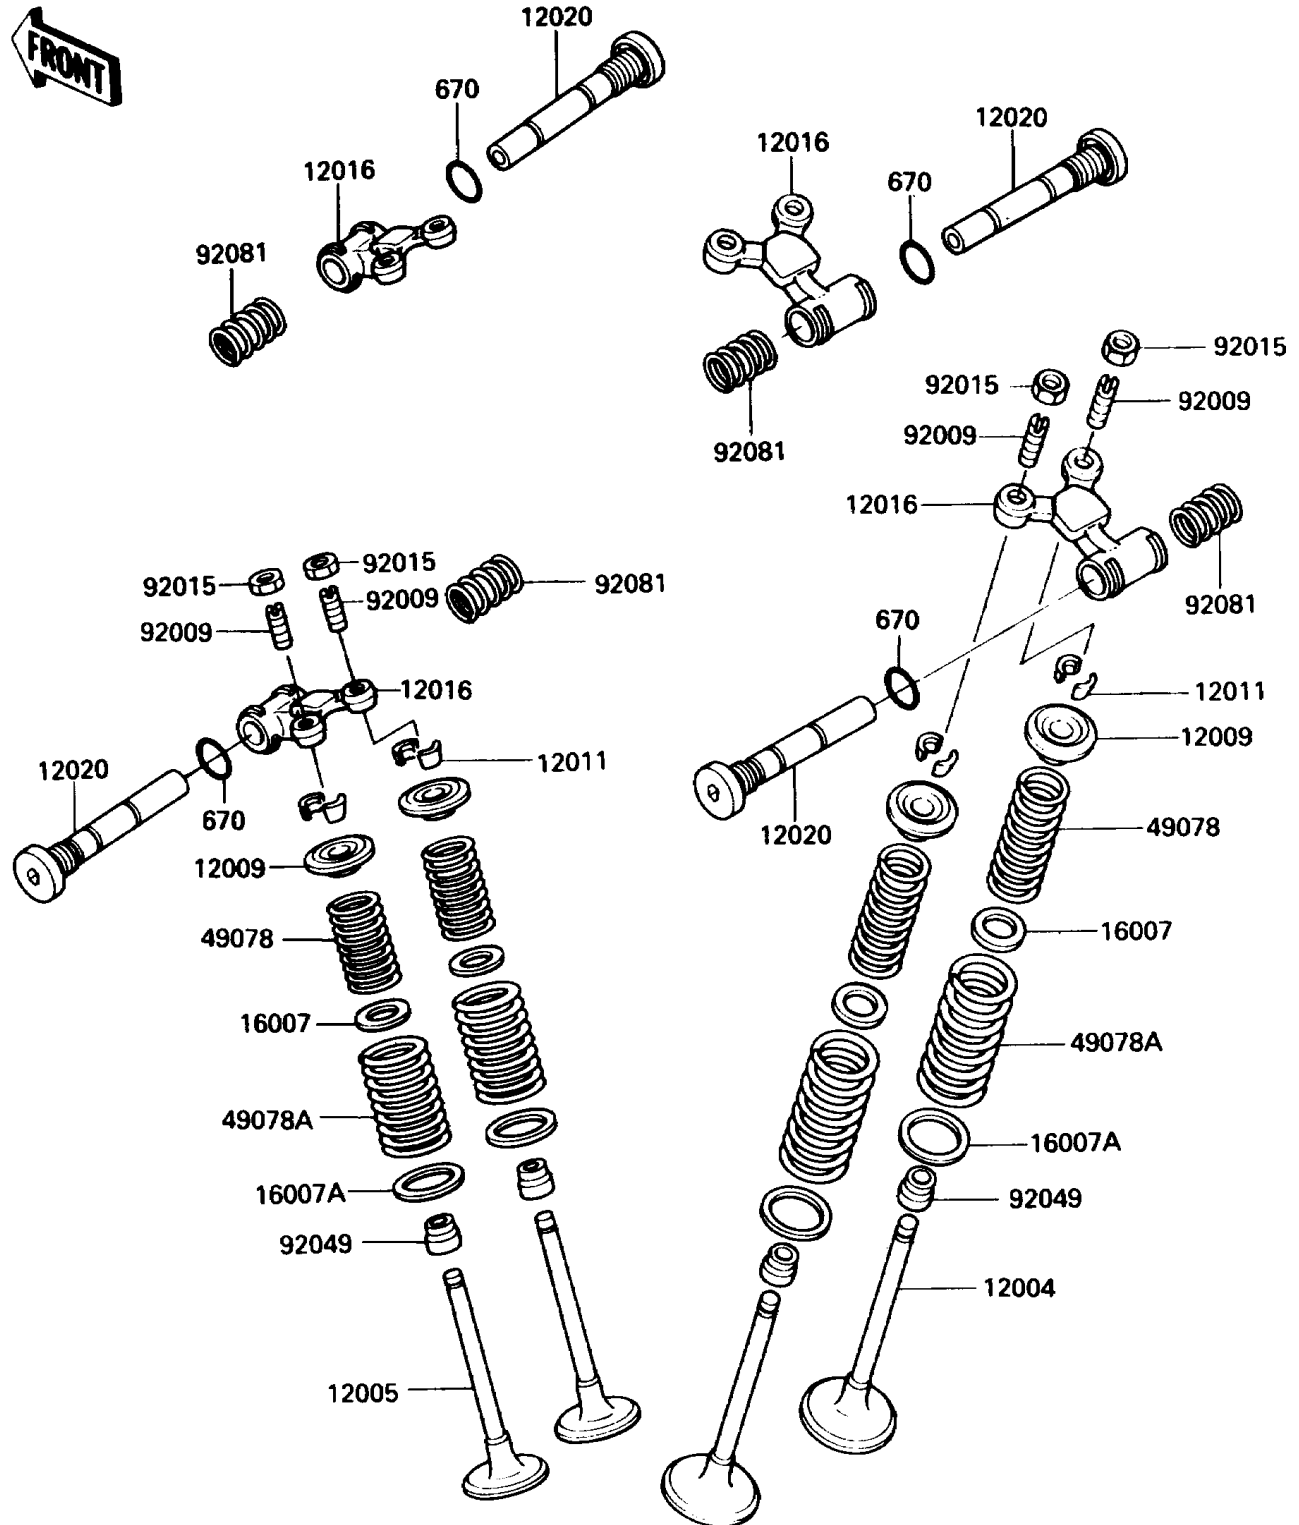

## PARTS DIAGRAM

### Valve(s)

E121U

# 1990 454 LTD

## PARTS LIST

Valve(s)

**ITEM NAME**

**PART NUMBER**

**QUANTITY**

---