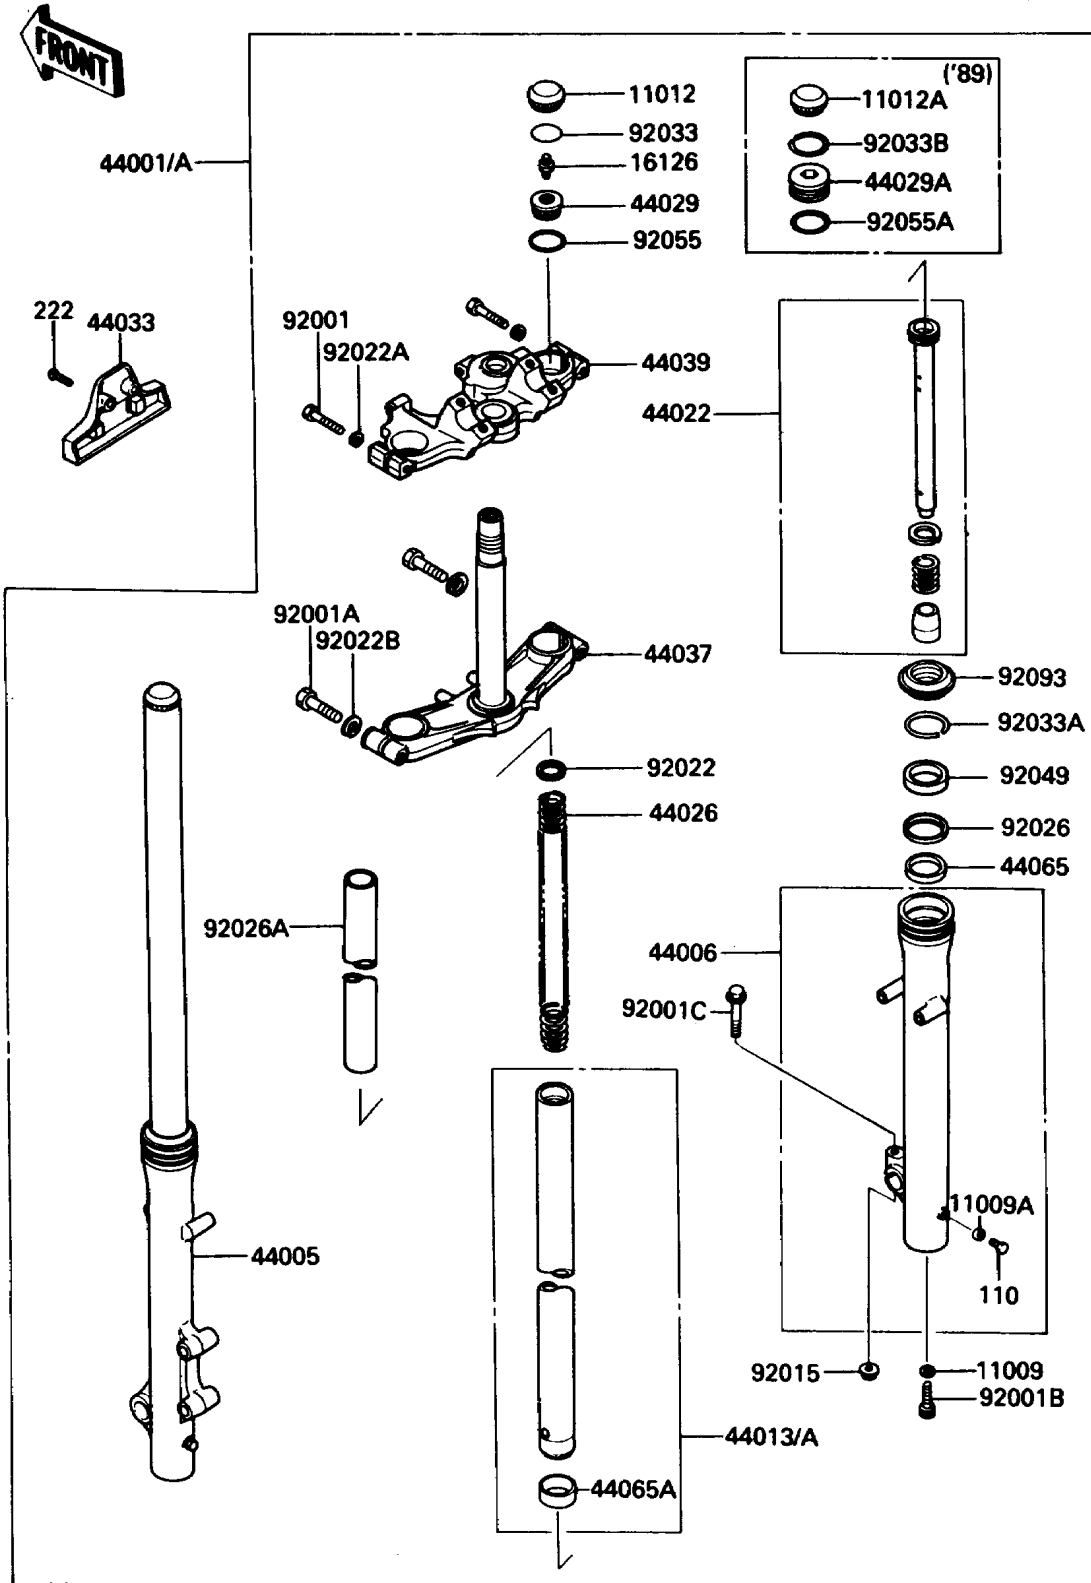

1987 454 LTD

PARTS DIAGRAM

Front Fork

F2340

1987 454 LTD

PARTS LIST

Front Fork

ITEM NAME	PART NUMBER	QUANTITY
GASKET,FORK CYLINDER BOLT (Ref # 11009)	44045-051	2
GASKET,DRAIN PLUG (Ref # 11009A)	44045-052	2
CAP,FORK TOP (Ref # 11012)	11012-1467	2
VALVE,AIR (Ref # 16126)	16126-1105	2
FORK-FRONT (Ref # 44001)	44001-1575	1
PIPE-LEFT FORK OUTER (Ref # 44005)	44005-1230	1
PIPE-RIGHT FORK OUTER (Ref # 44006)	44006-1230	1
PIPE-FORK INNER (Ref # 44013)	44013-1228	2
CYLINDER-FORK (Ref # 44022)	44022-1178	2
SPRING-FRONT FORK,K=0.29 (Ref # 44026)	44026-1297	2
SEAT-FORK SPRING (Ref # 44029)	44029-1019	2
COVER-FORK (Ref # 44033)	44033-1166	1
HOLDER-FORK UNDER (Ref # 44037)	44037-1176	1
HOLDER-FORK UPPER (Ref # 44039)	44039-1118	1
BUSHING-FRONT FORK (Ref # 44065)	44065-1068	2
BUSHING-FRONT FORK,INNER PIPE (Ref # 44065A)	44065-1069	2
BOLT,8X40 (Ref # 92001)	92001-1063	2
BOLT,10X40 (Ref # 92001A)	92001-1454	2
BOLT,FORK CYLINDER (Ref # 92001B)	92001-1464	2
BOLT,FLANGED,8X50 (Ref # 92001C)	92001-1486	1
NUT,FLANGED,8MM (Ref # 92015)	92015-1055	1
WASHER (Ref # 92022)	92022-1702	2
WASHER,SPRING,8MM (Ref # 92022A)	92022-1703	2
WASHER,SPRING,10MM (Ref # 92022B)	92022-1704	2
SPACER,FORK (Ref # 92026)	92026-1038	2
SPACER,FORK SPRING (Ref # 92026A)	92026-1252	2
RING-SNAP (Ref # 92033)	92033-1023	2
RING-SNAP,FORK (Ref # 92033A)	92033-1193	2
SEAL-OIL,FORK (Ref # 92049)	92049-1226	2

1987 454 LTD

PARTS LIST

Front Fork

ITEM NAME	PART NUMBER	QUANTITY
RING-O (Ref # 92055)	92055-1034	2
SEAL,FORK (Ref # 92093)	92093-1196	2
BOLT,6X8 (Ref # 110)	110B0608	2
SCREW-CSK-RD-CROS (Ref # 222)	222C0520	2