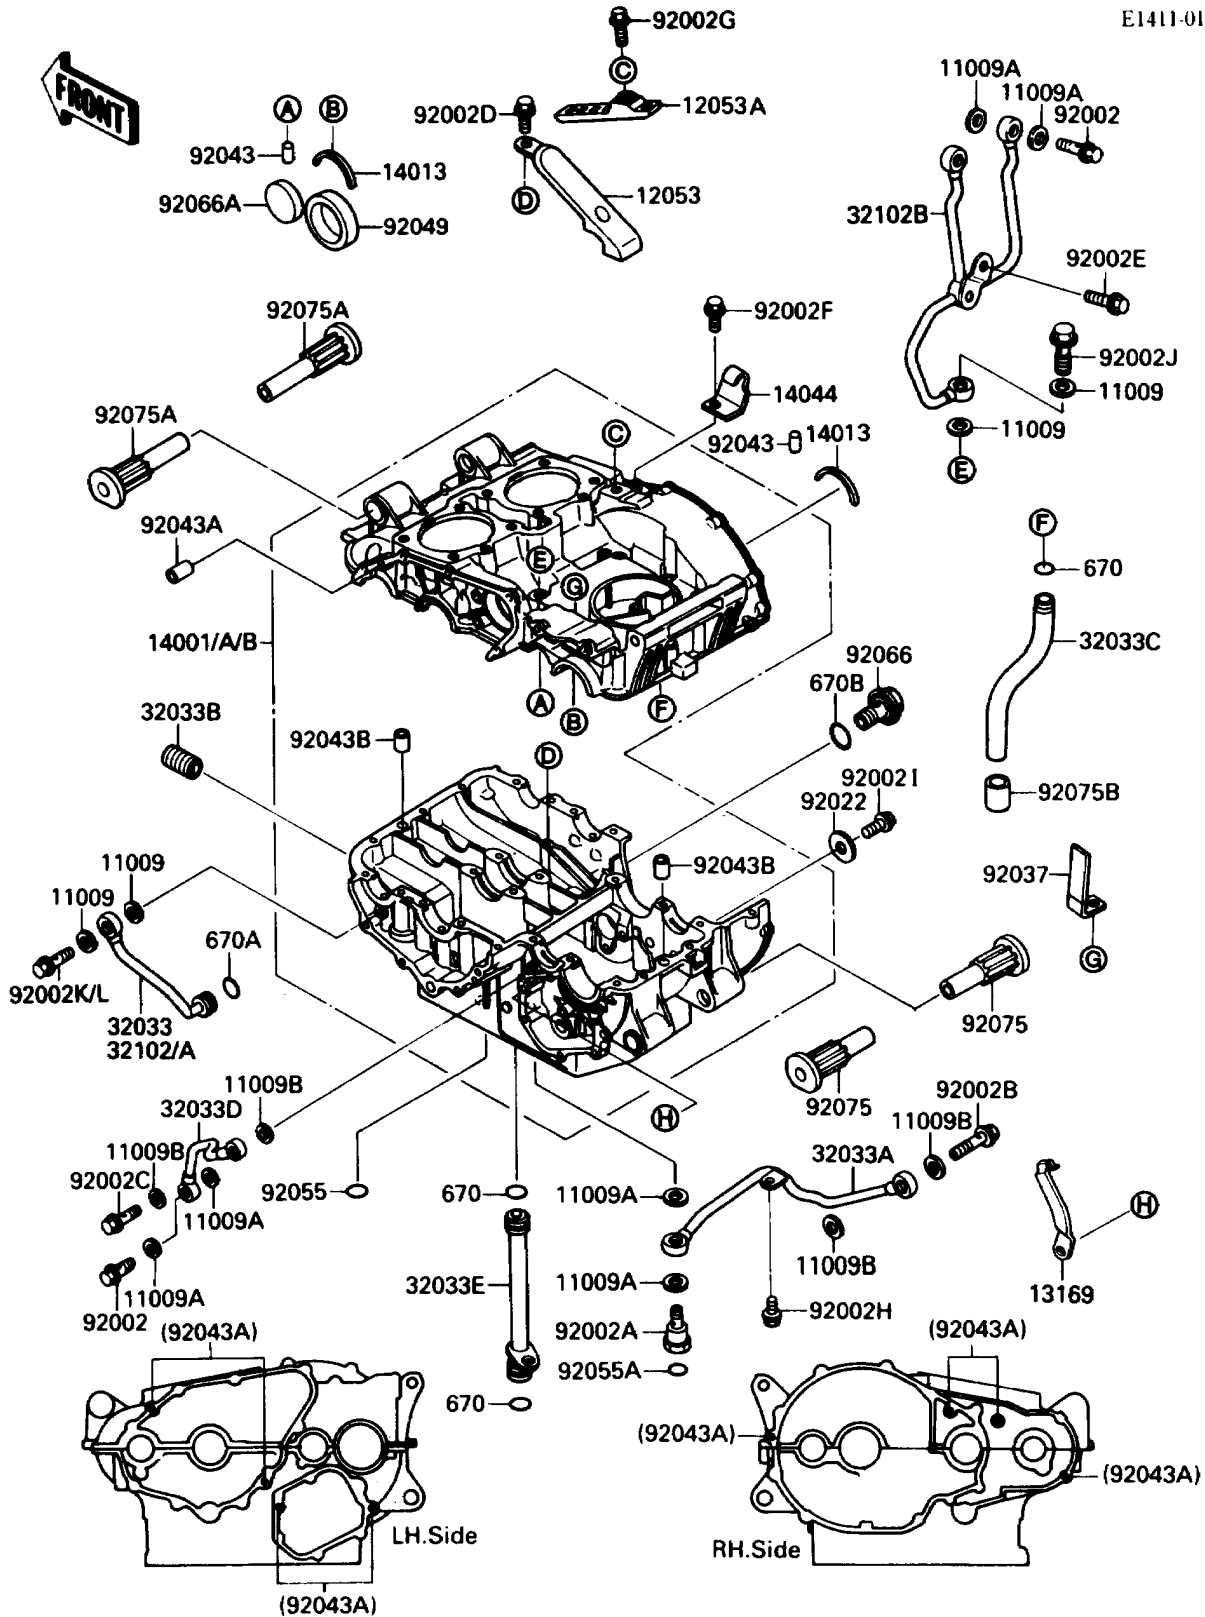

# 1986 454 LTD

## PARTS DIAGRAM

### Crankcase

E1411-0169

## PARTS LIST