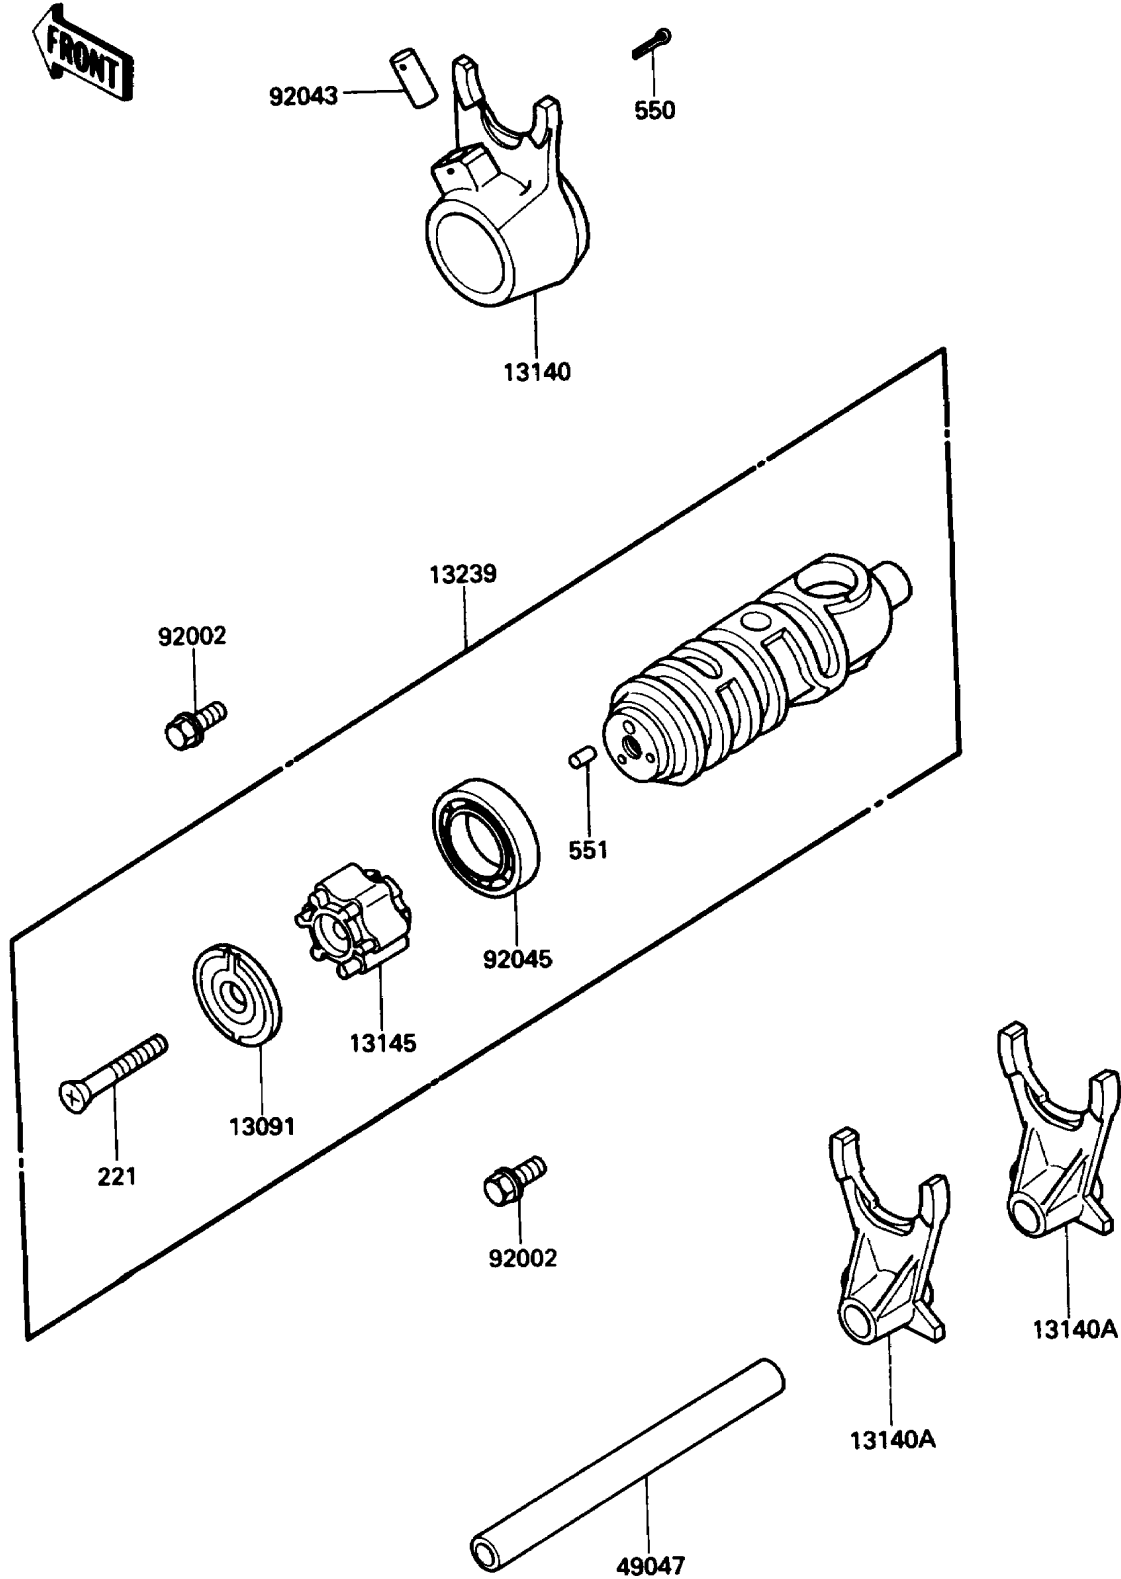

## PARTS DIAGRAM

### Gear Change Drum/Shift Fork(s)

E1362-0102

## PARTS LIST

Gear Change Drum/Shift Fork(s)

**ITEM NAME**

**PART NUMBER**

**QUANTITY**

---