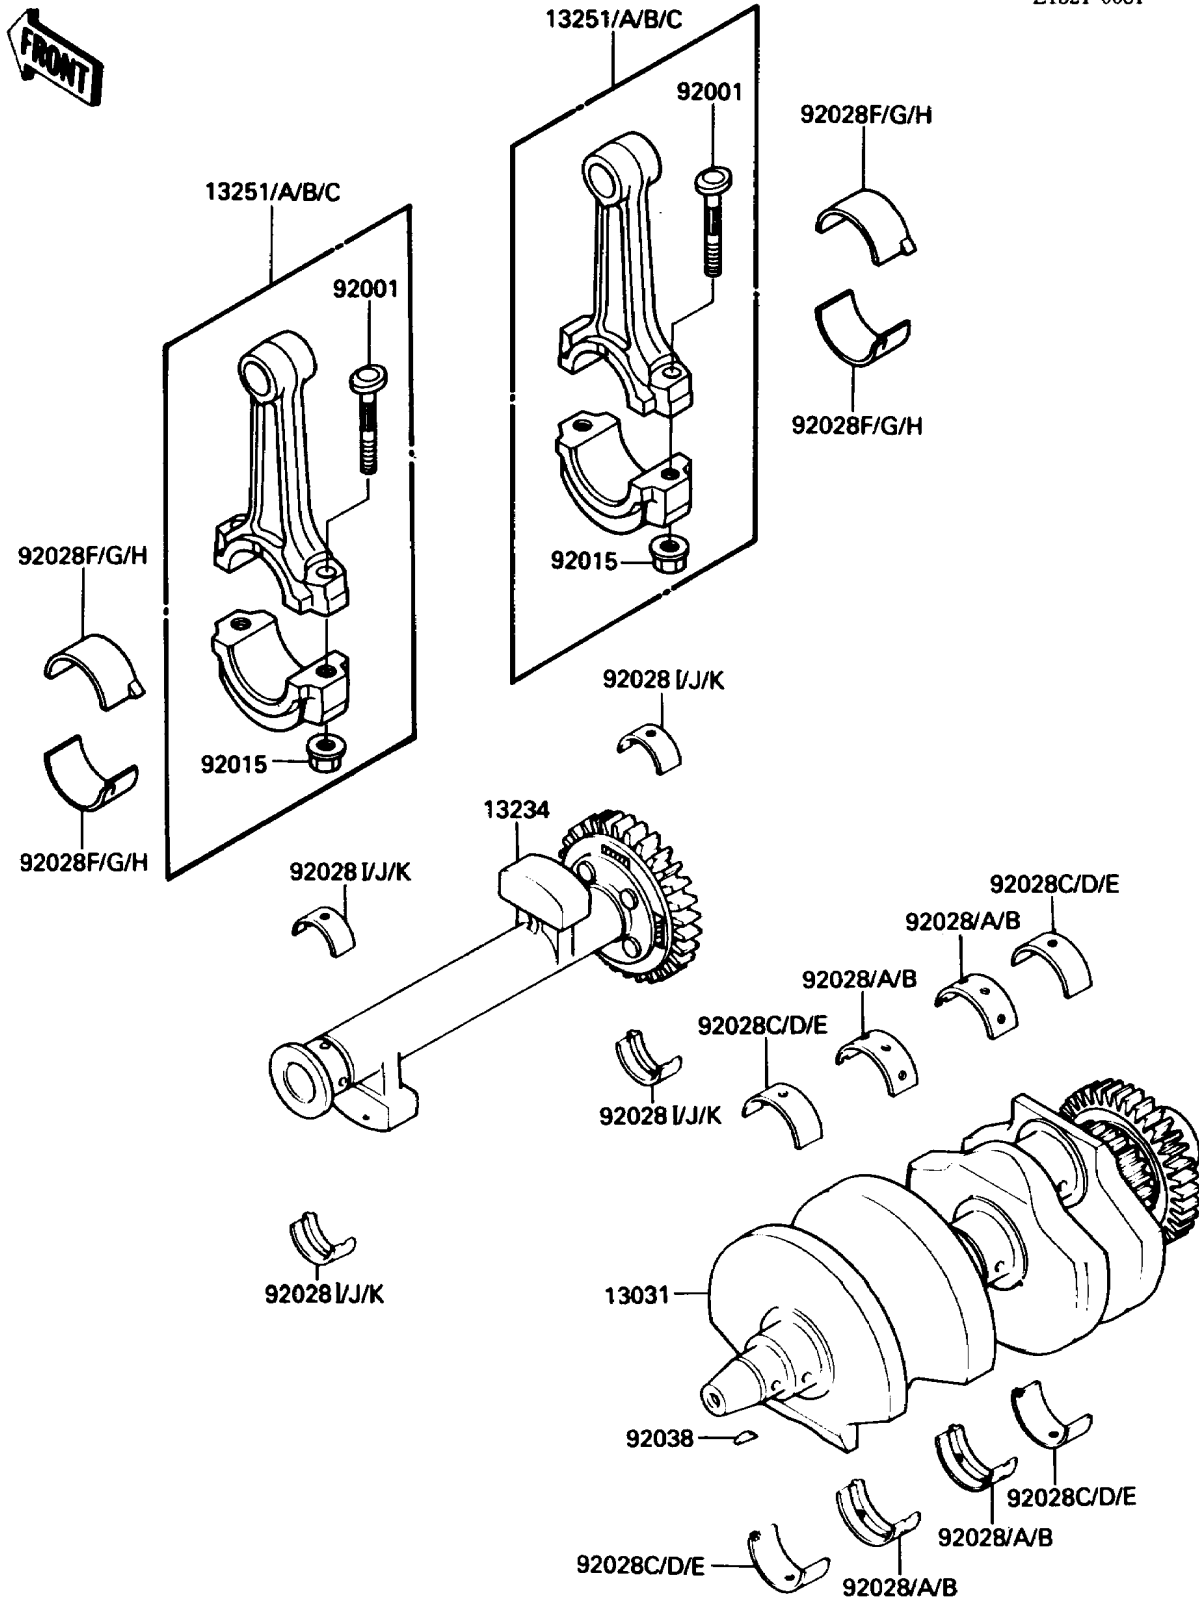

## PARTS DIAGRAM

### Crankshaft

**Kawasaki**

Let the Good Times Roll®

E1321-0081

## PARTS LIST

### Crankshaft

**Kawasaki**

Let the Good Times Roll®

**ITEM NAME**

**PART NUMBER**

**QUANTITY**

---