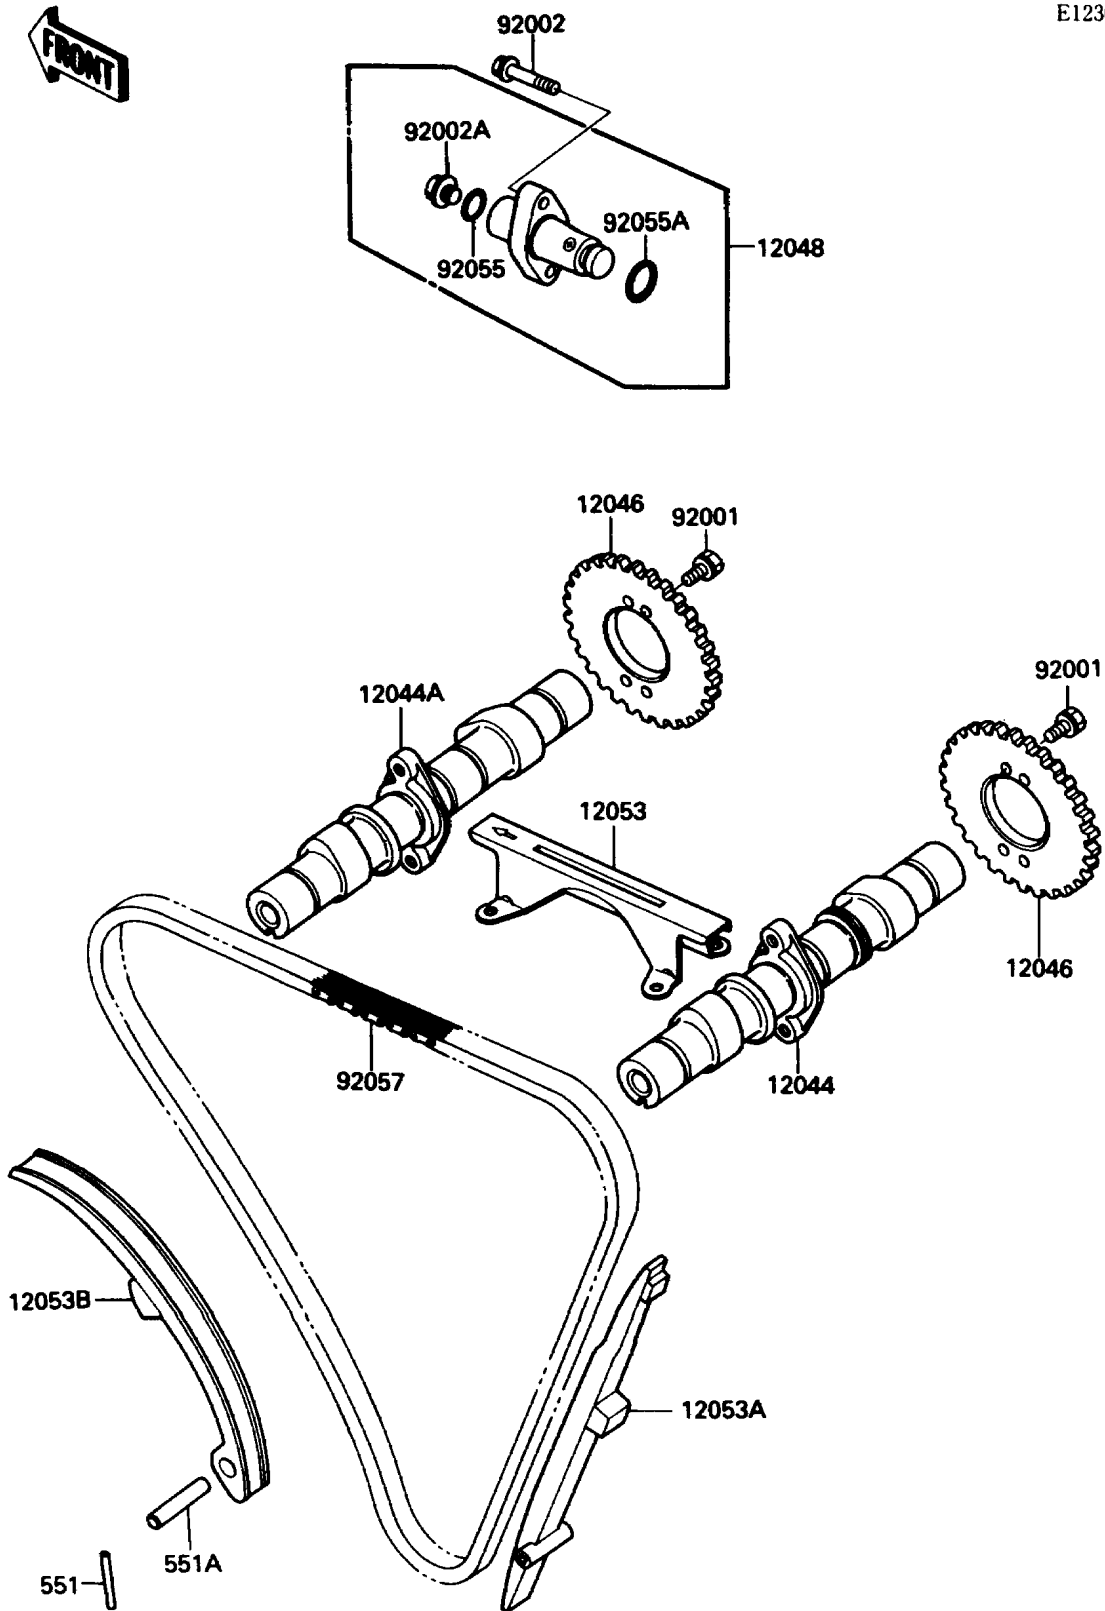

1989 454 LTD

PARTS DIAGRAM

Camshaft(s)/Tensioner

E1230-0053

1989 454 LTD

PARTS LIST

Camshaft(s)/Tensioner

ITEM NAME

PART NUMBER

QUANTITY
