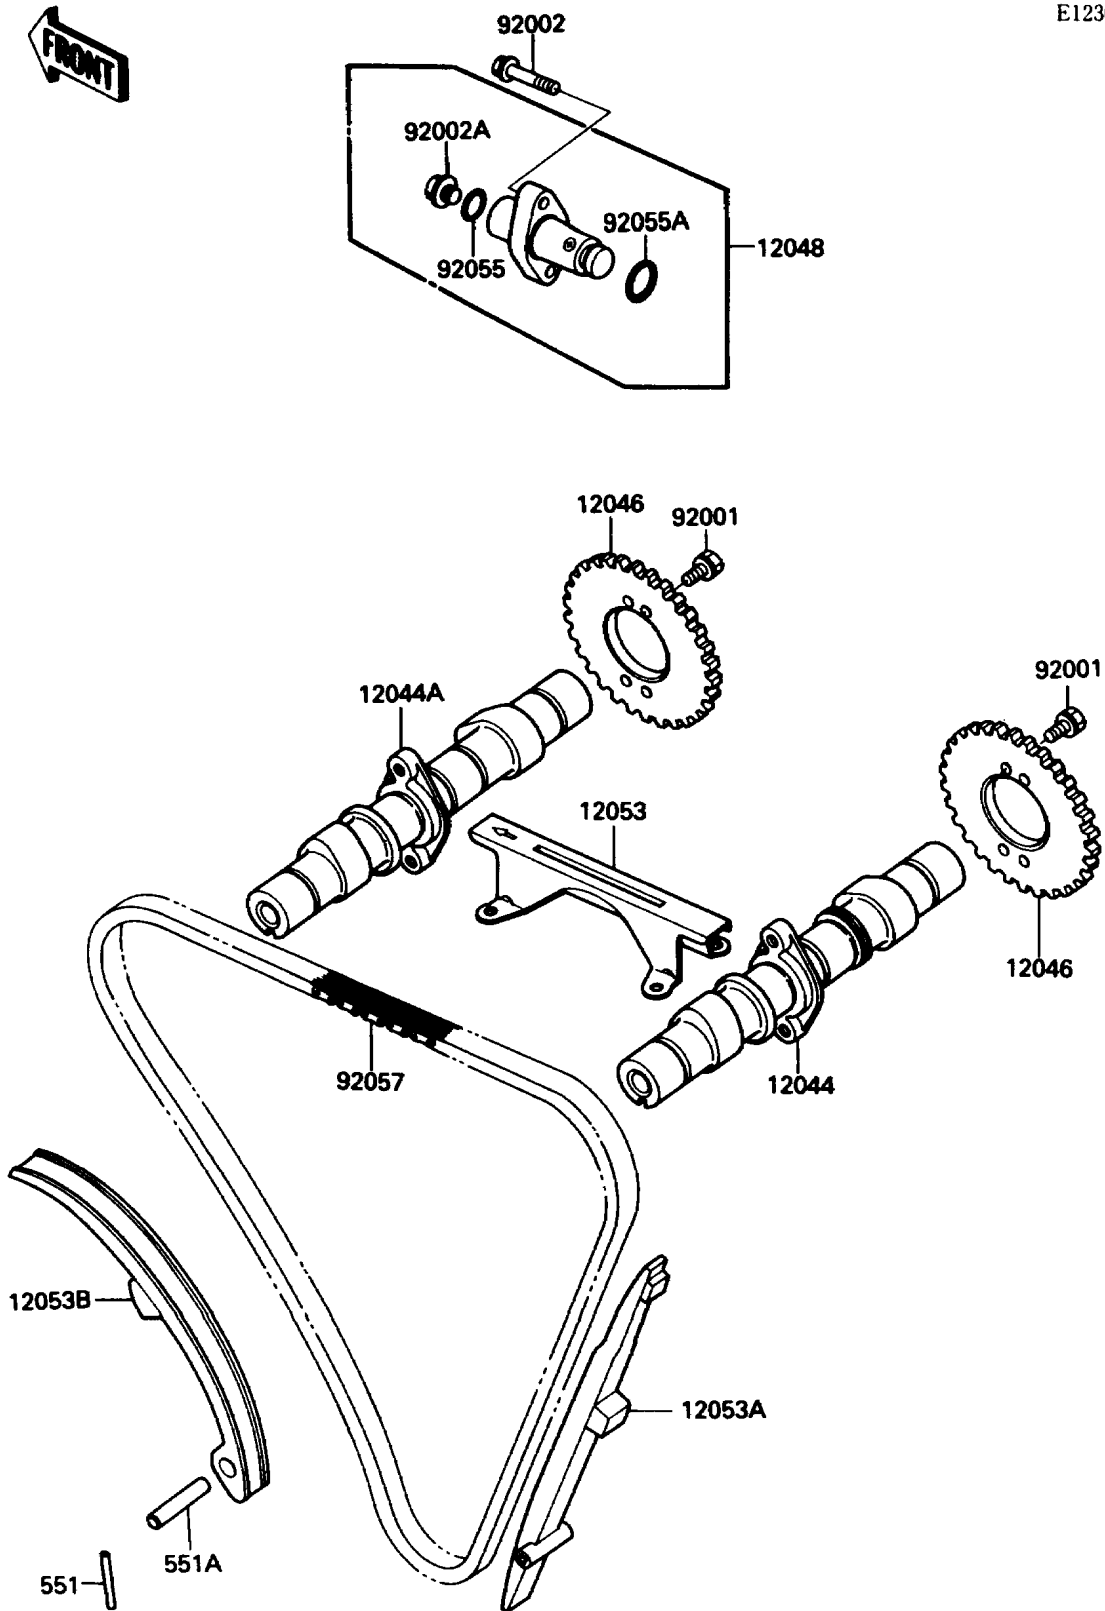

1985 454 LTD

PARTS DIAGRAM

Camshaft(s)/Tensioner

E1230-0053

1985 454 LTD

PARTS LIST

Camshaft(s)/Tensioner

ITEM NAME

PART NUMBER

QUANTITY
