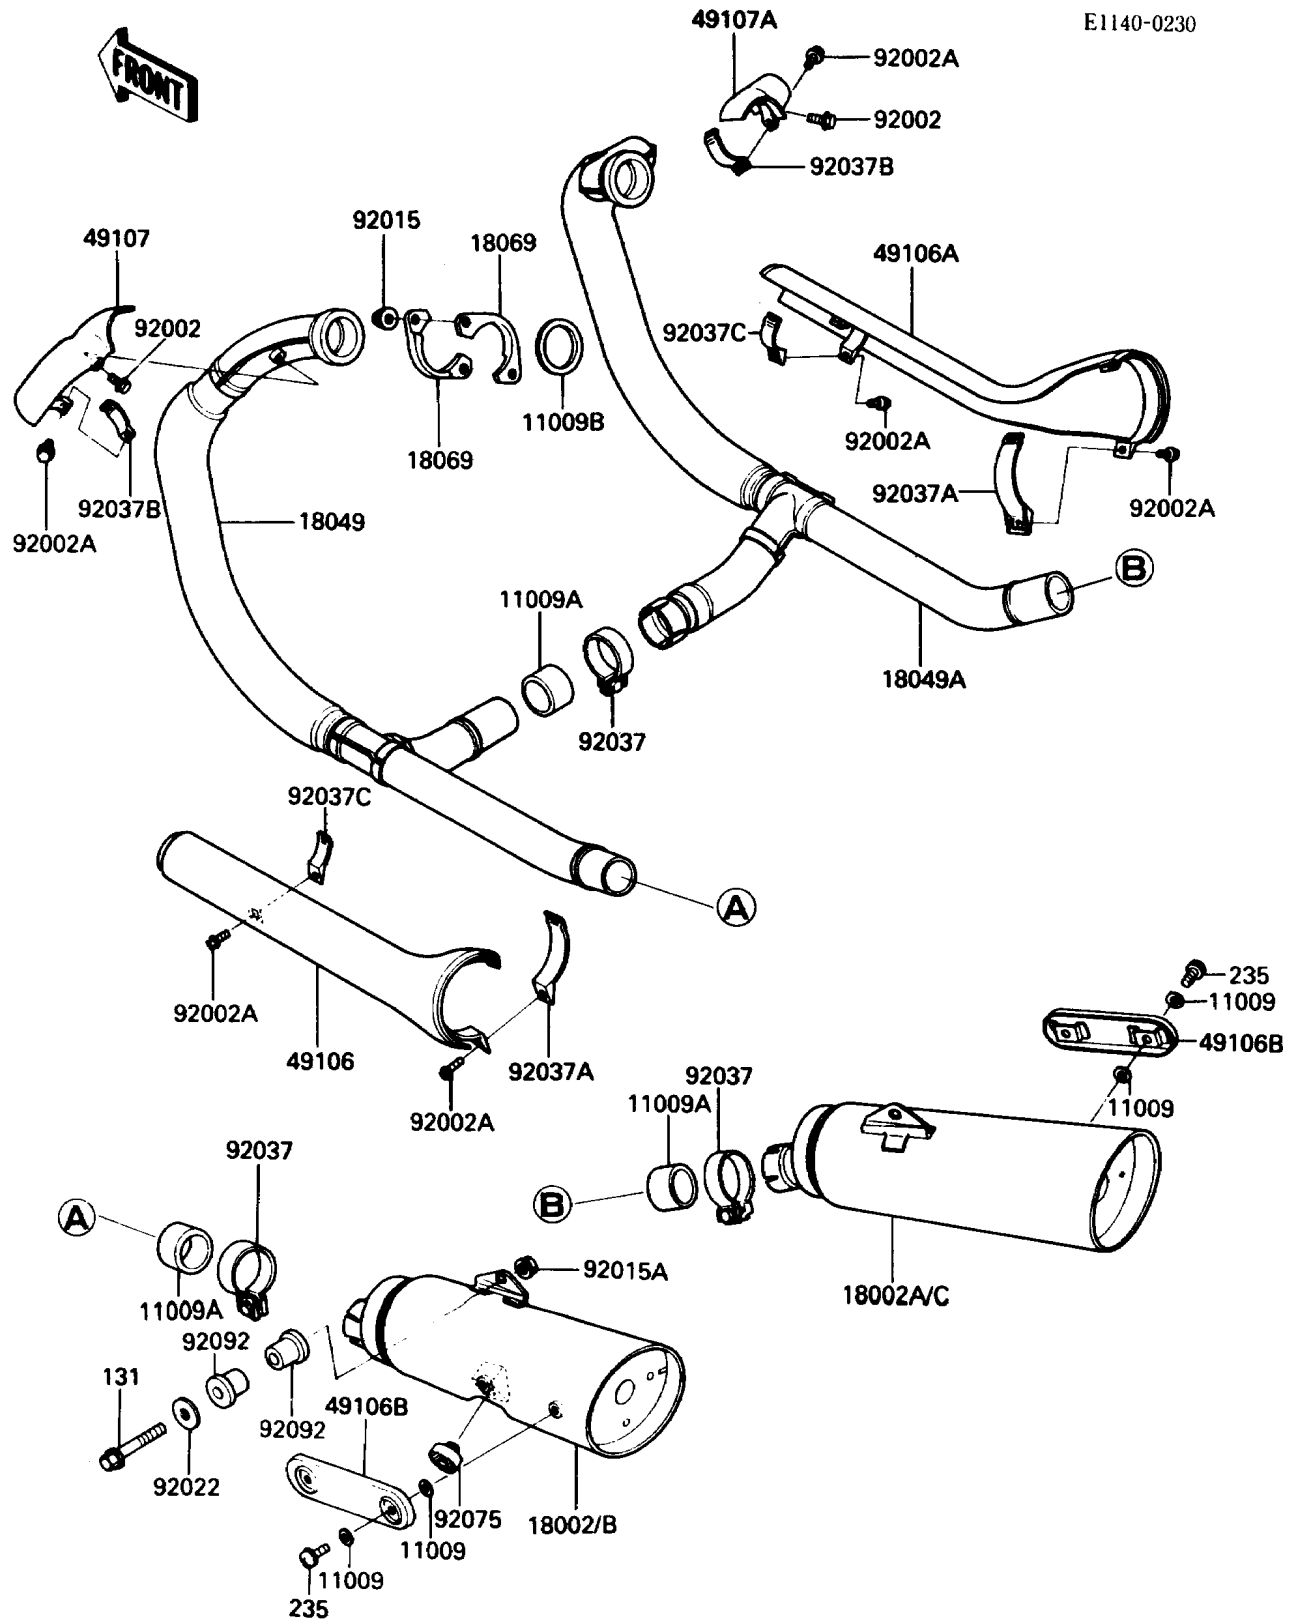

1986 454 LTD

PARTS DIAGRAM

Muffler(s)

E1140-0230

1986 454 LTD

PARTS LIST

Muffler(s)

ITEM NAME

PART NUMBER

QUANTITY
