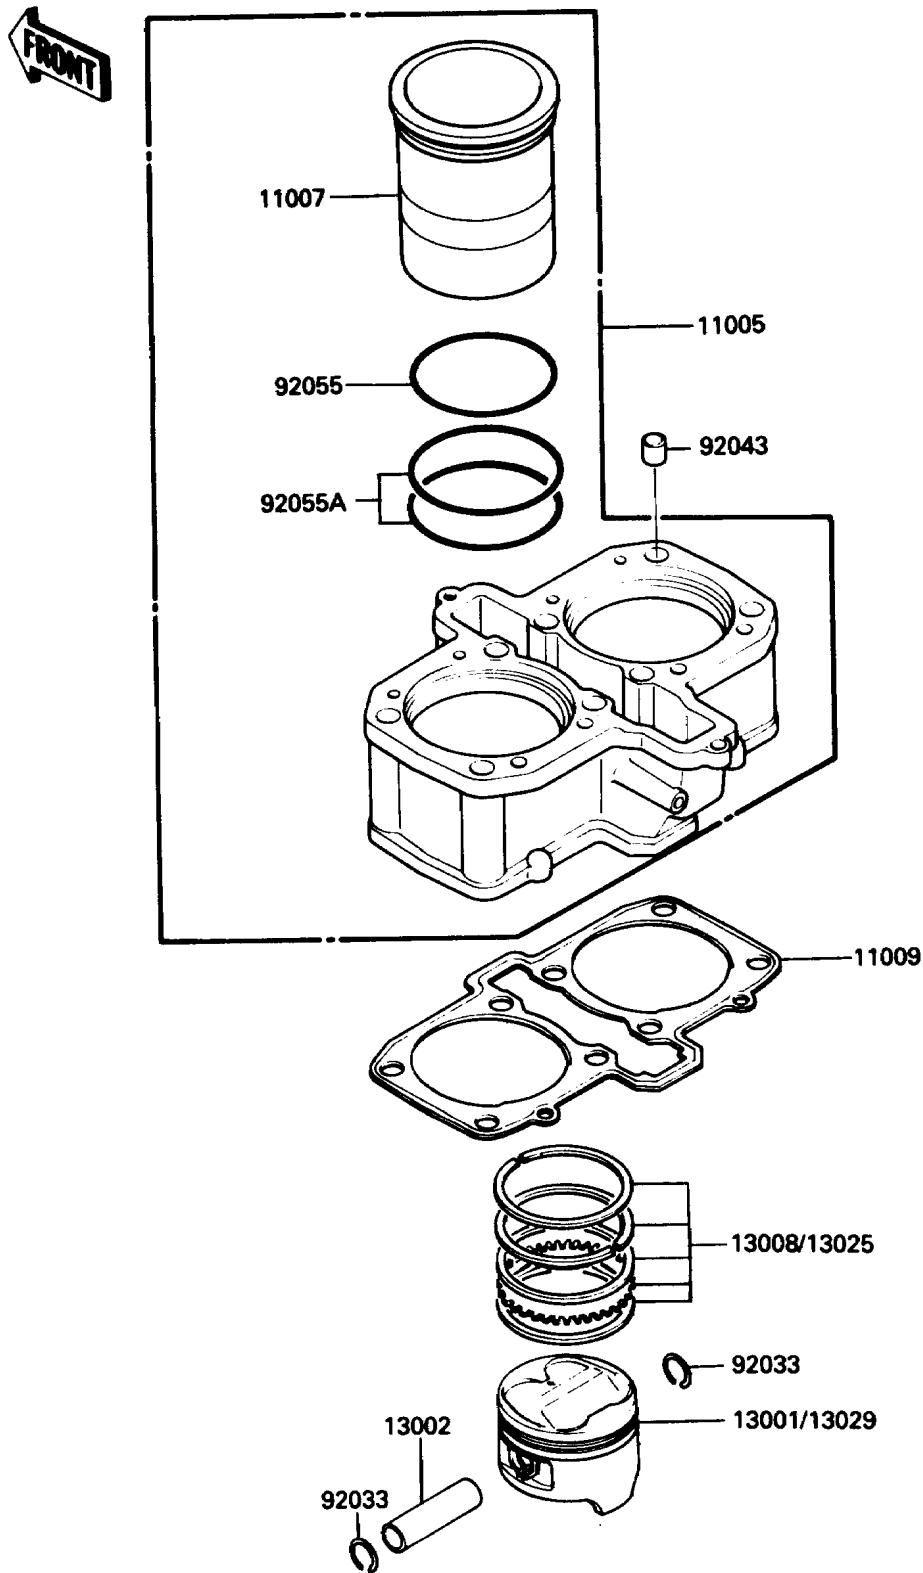

1986 454 LTD

PARTS DIAGRAM

Cylinder/Piston(s)

E1120-0075

1986 454 LTD

PARTS LIST

Cylinder/Piston(s)

Kawasaki

Let the Good Times Roll®

ITEM NAME

PART NUMBER

QUANTITY
