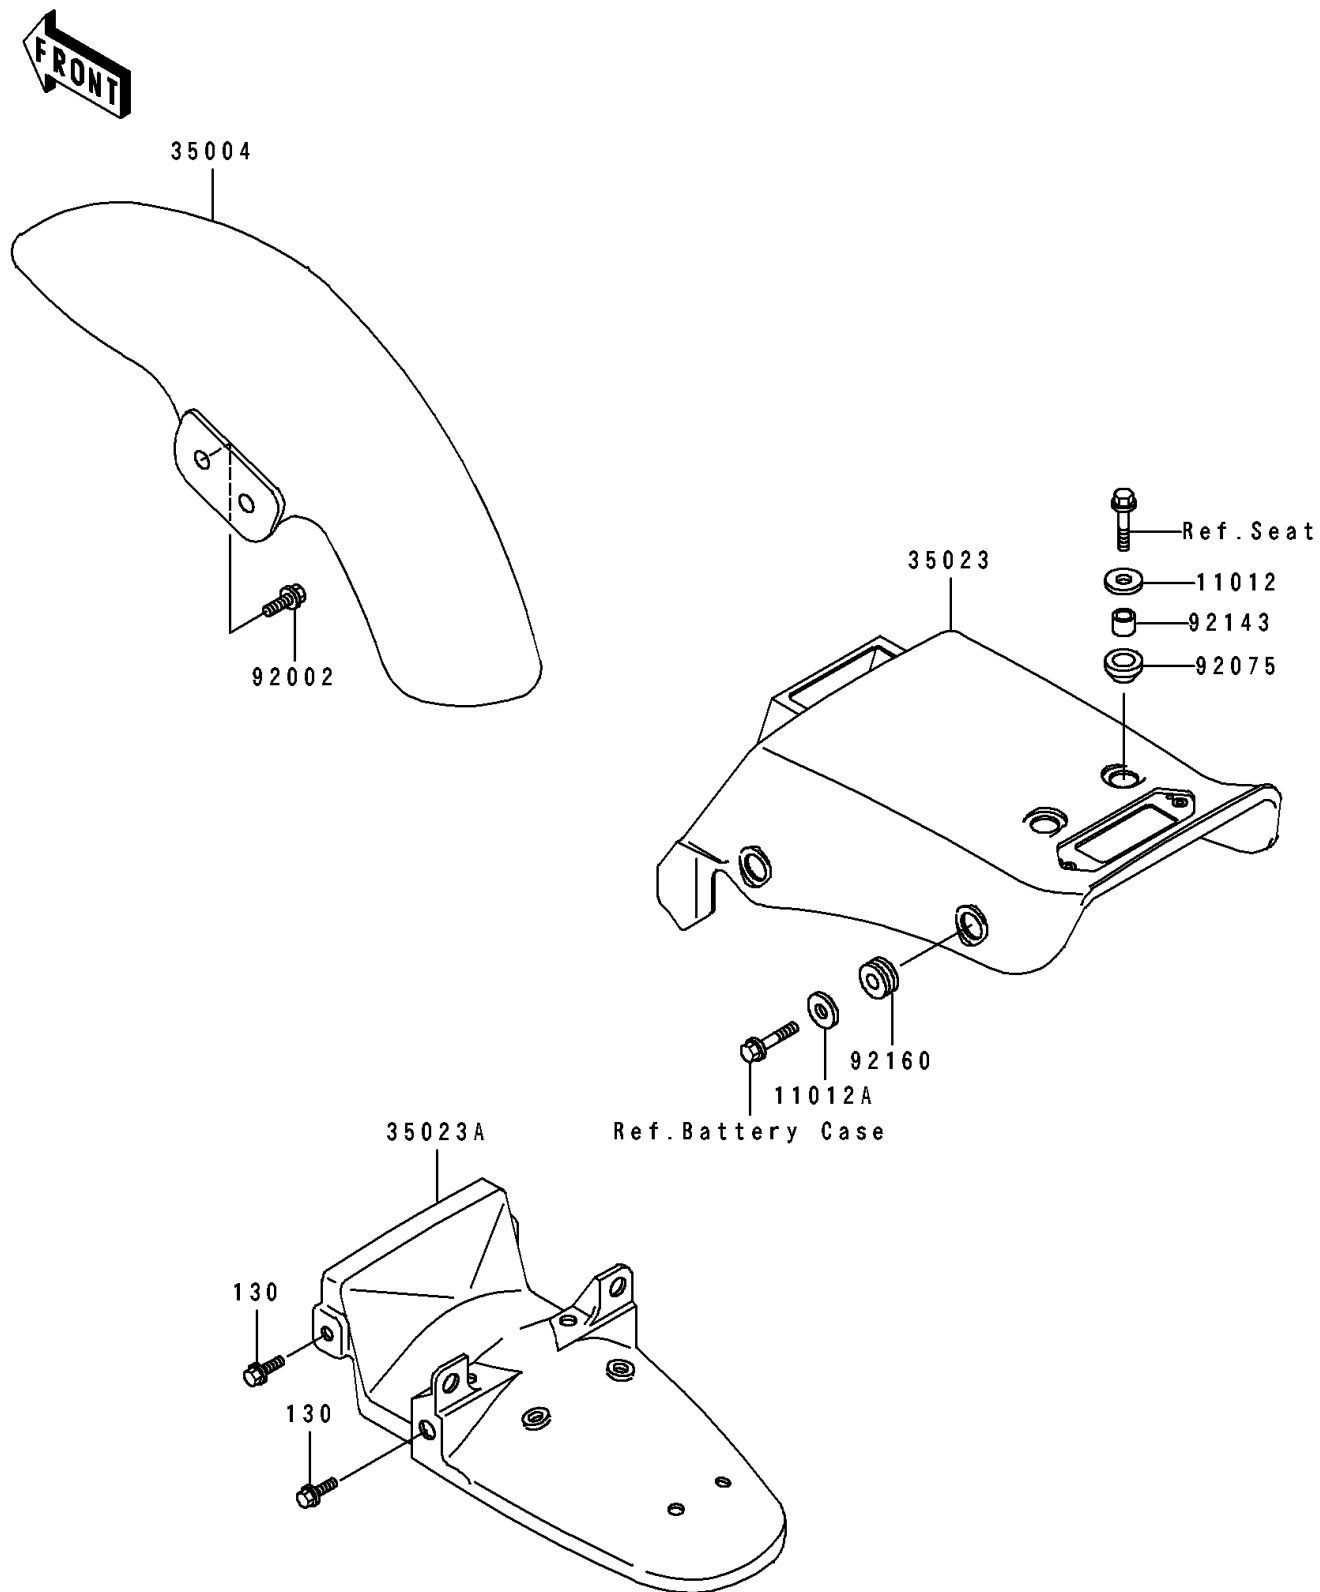

1991 Eliminator 250

PARTS DIAGRAM

Fenders

F2170

1991 Eliminator 250

PARTS LIST

Fenders

ITEM NAME	PART NUMBER	QUANTITY
CAP (Ref # 11012)	11012-1599	2
CAP (Ref # 11012A)	11012-1600	4
FENDER-FRONT,C.C.RED (Ref # 35004)	35004-1208-L1	1
FENDER-REAR,UPP,C.C.RED (Ref # 35023)	35023-1200-L1	1
FENDER-REAR,LWR,C.C.RED (Ref # 35023A)	35023-1203-L1	1
BOLT,FLANGED,8X16 (Ref # 92002)	92002-1200	4
DAMPER (Ref # 92075)	92075-1960	2
COLLAR,9X15X13 (Ref # 92143)	92143-1127	2
DAMPER (Ref # 92160)	92160-1012	4
BOLT-FLANGED,6X14 (Ref # 130)	130D0614	4