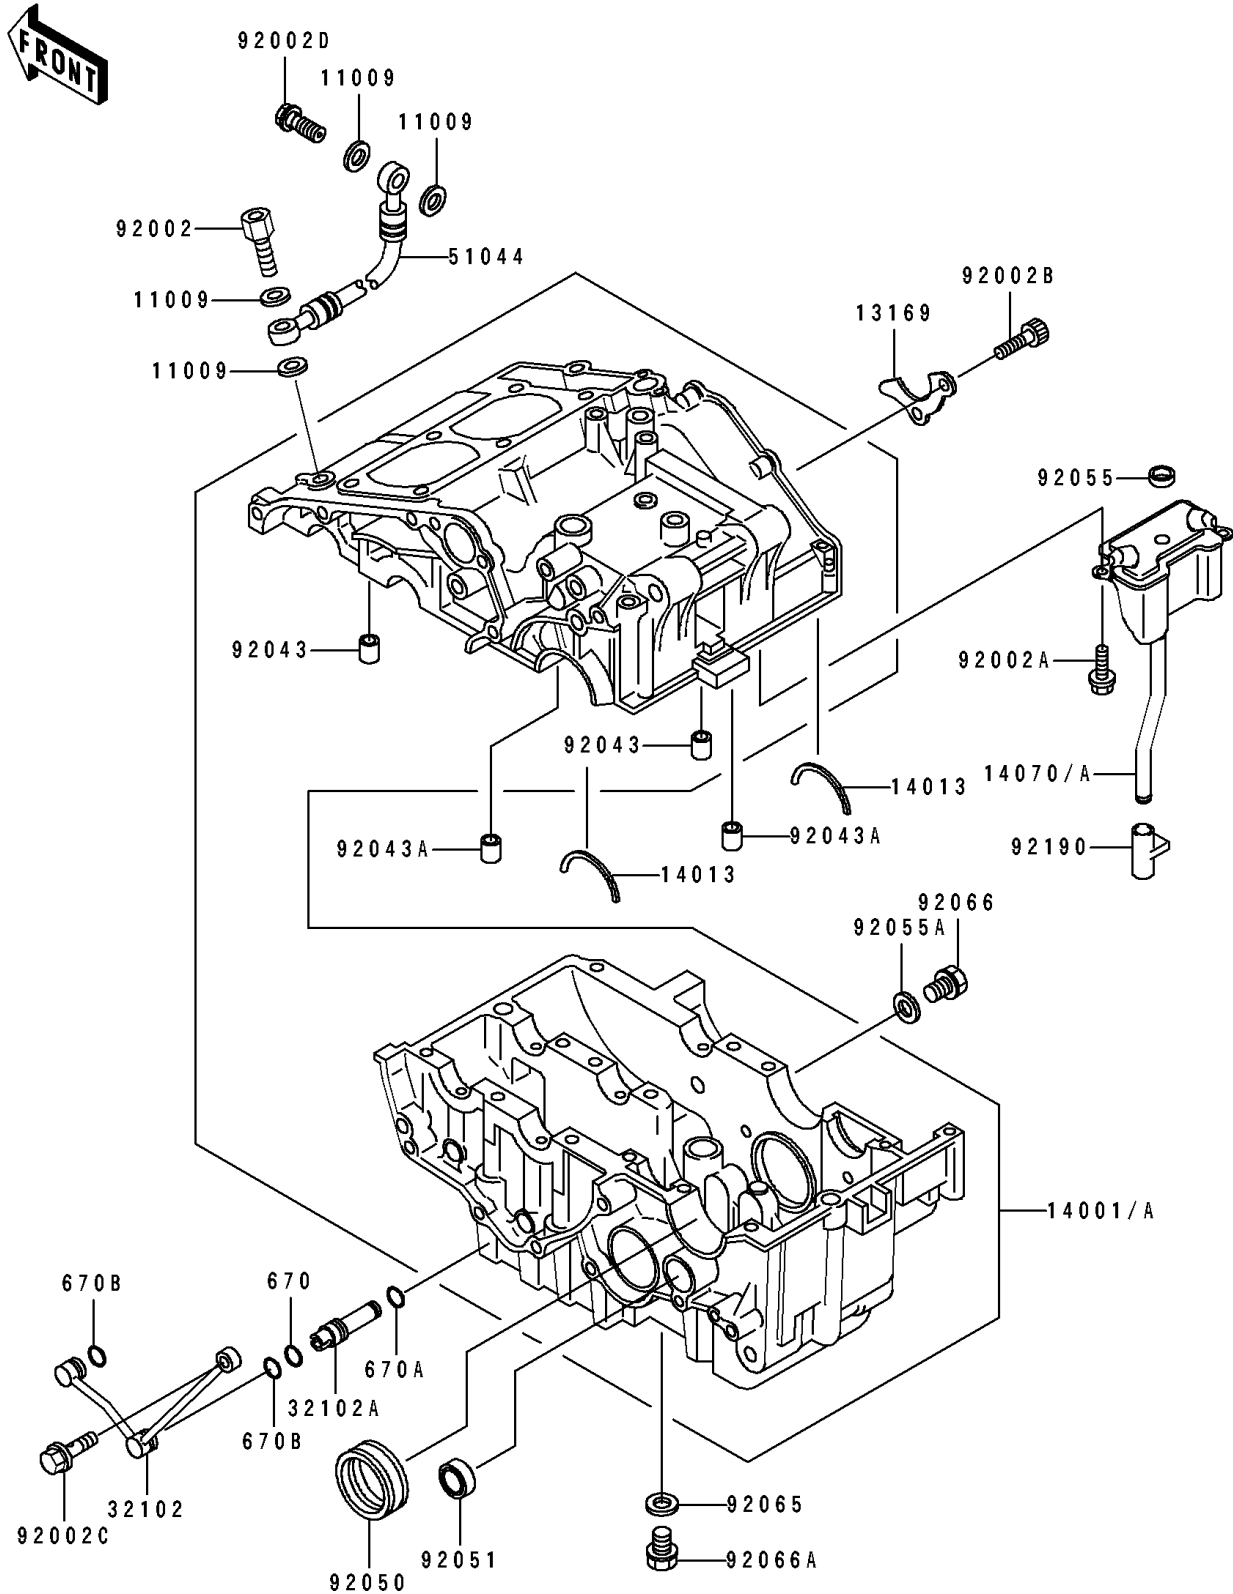

1994 Eliminator 250

PARTS DIAGRAM

Crankcase

E1411

1994 Eliminator 250

PARTS LIST

Crankcase

ITEM NAME	PART NUMBER	QUANTITY
-----------	-------------	----------
