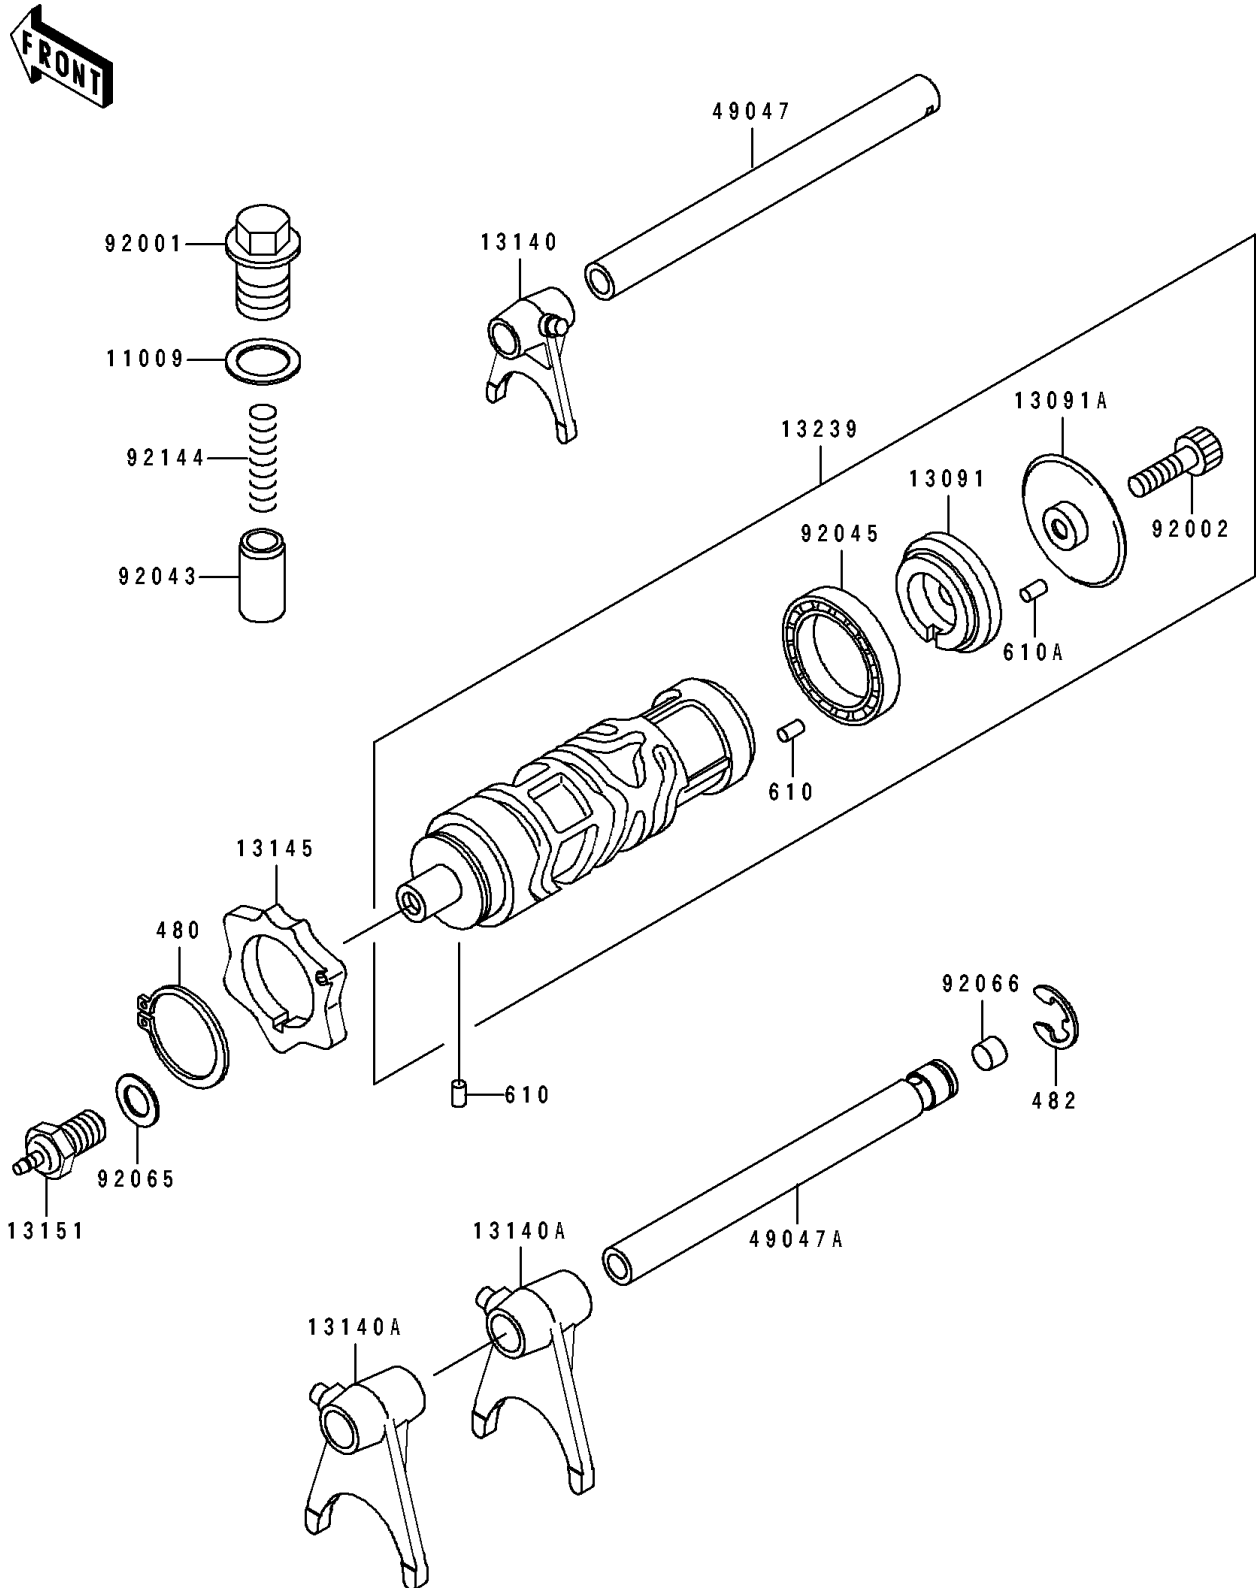

1994 Eliminator 250

PARTS DIAGRAM

Gear Change Drum/Shift Fork(s)

E1362

1994 Eliminator 250

PARTS LIST

Gear Change Drum/Shift Fork(s)

ITEM NAME	PART NUMBER	QUANTITY
-----------	-------------	----------
