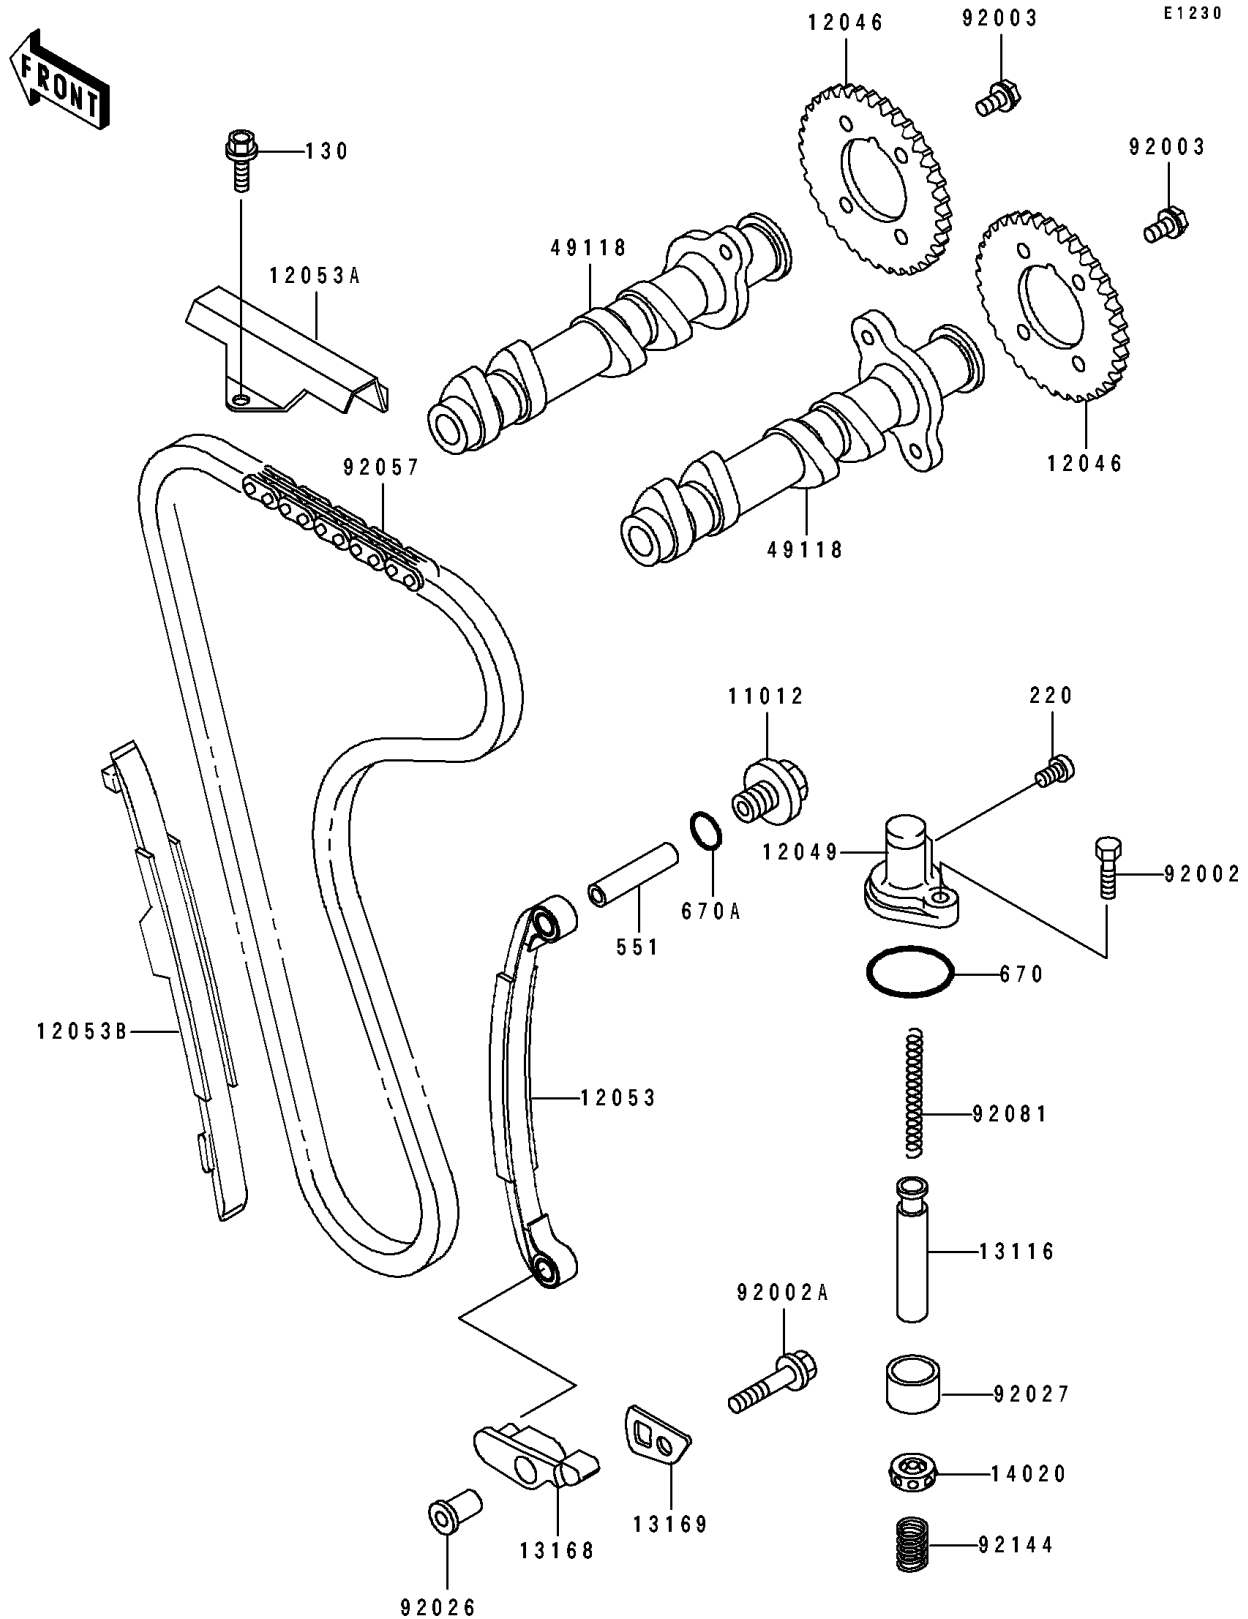

1994 Eliminator 250

PARTS DIAGRAM

Camshaft(s)/Tensioner

1994 Eliminator 250

PARTS LIST

Camshaft(s)/Tensioner

ITEM NAME

PART NUMBER

QUANTITY
