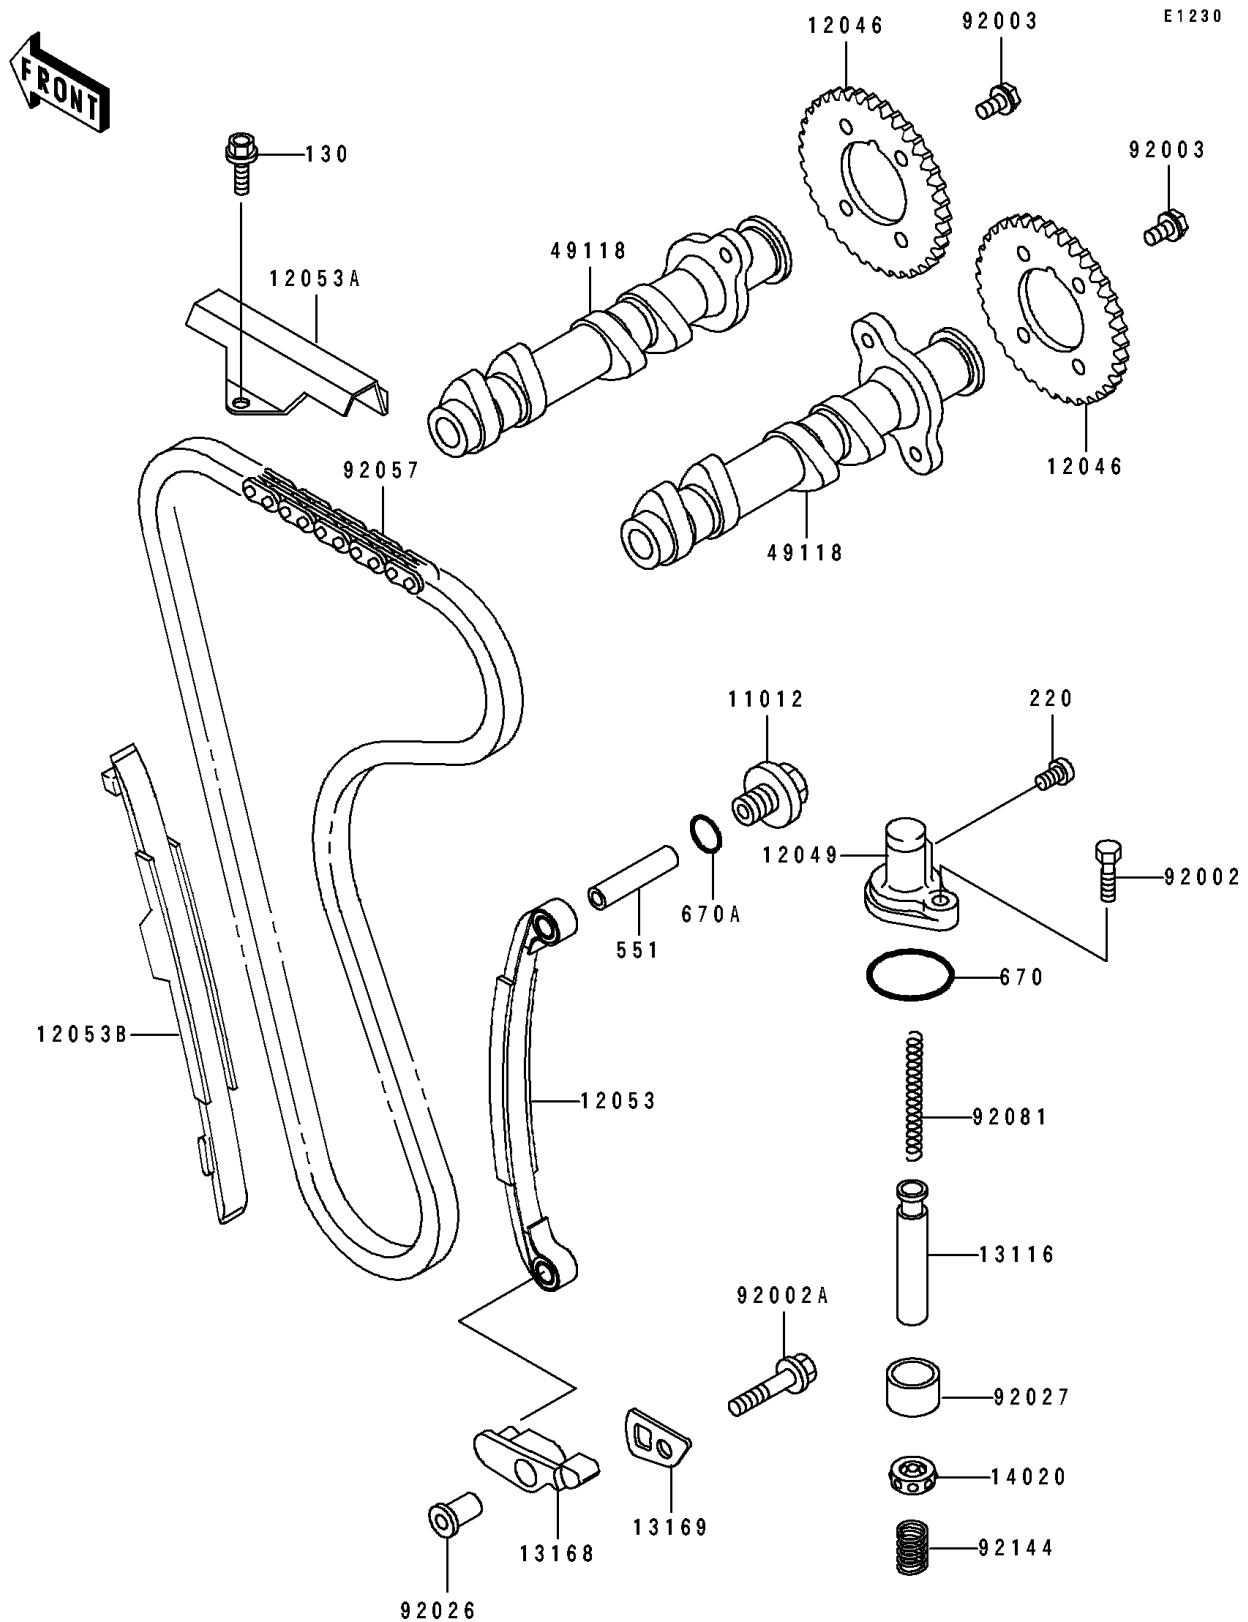

1993 Eliminator 250

PARTS DIAGRAM

Camshaft(s)/Tensioner

1993 Eliminator 250

PARTS LIST

Camshaft(s)/Tensioner

ITEM NAME

PART NUMBER

QUANTITY
