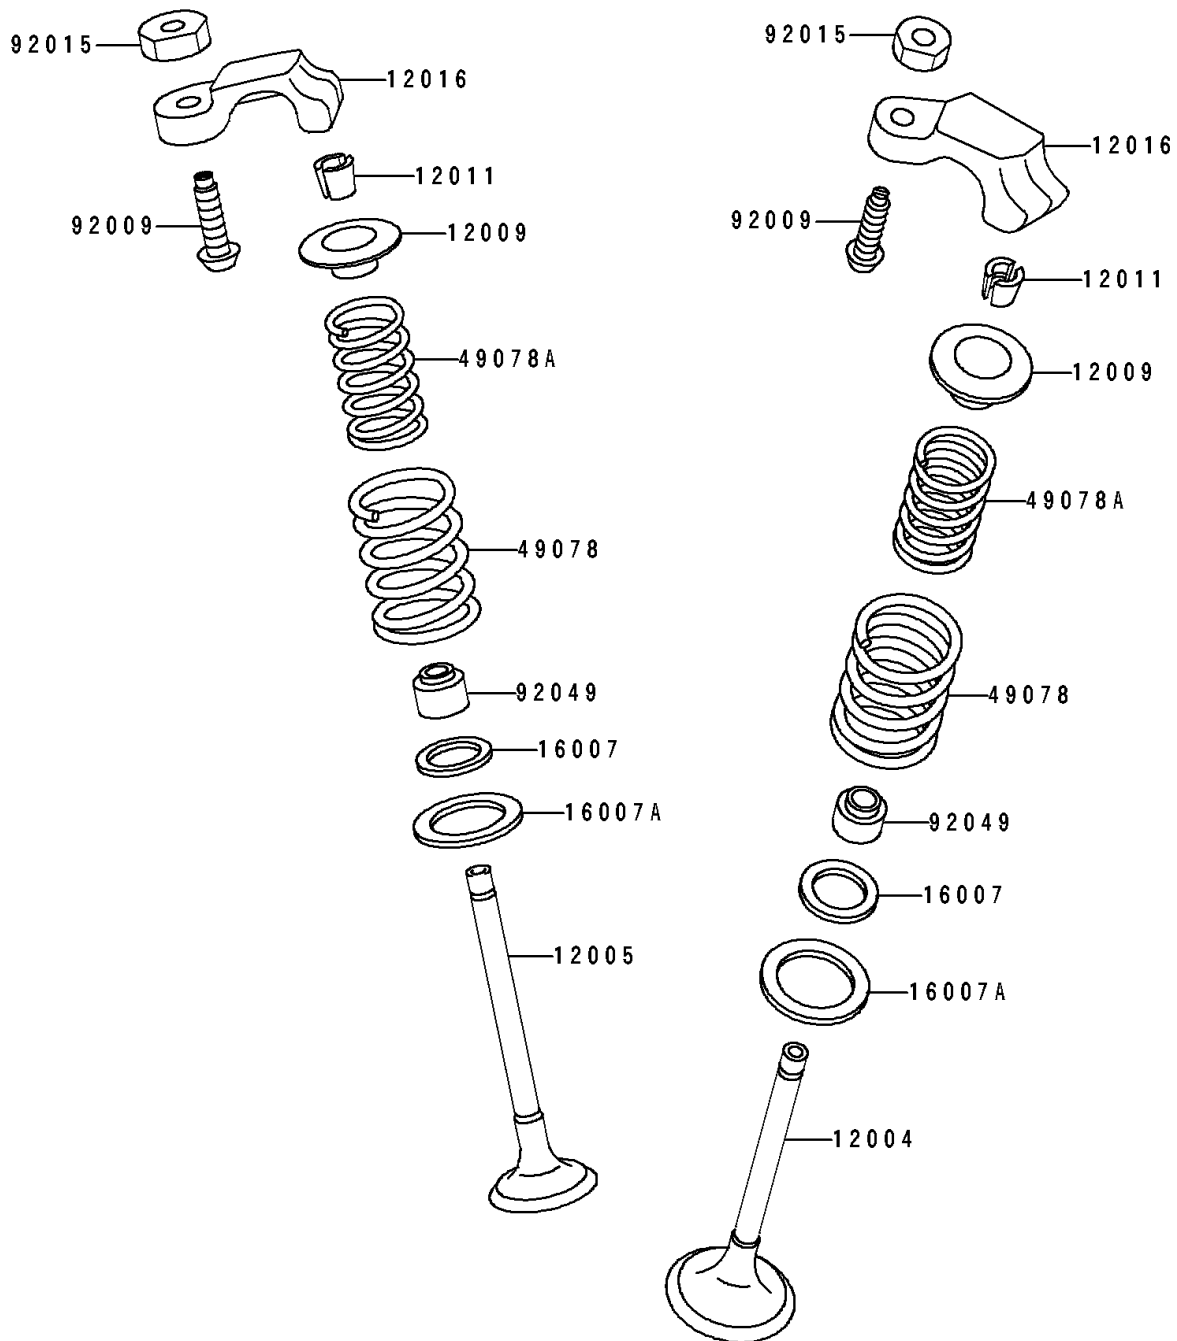

# 1993 Eliminator 250

## PARTS DIAGRAM

Valve(s)

E1210

## PARTS LIST

Valve(s)

**ITEM NAME**

**PART NUMBER**

**QUANTITY**

---