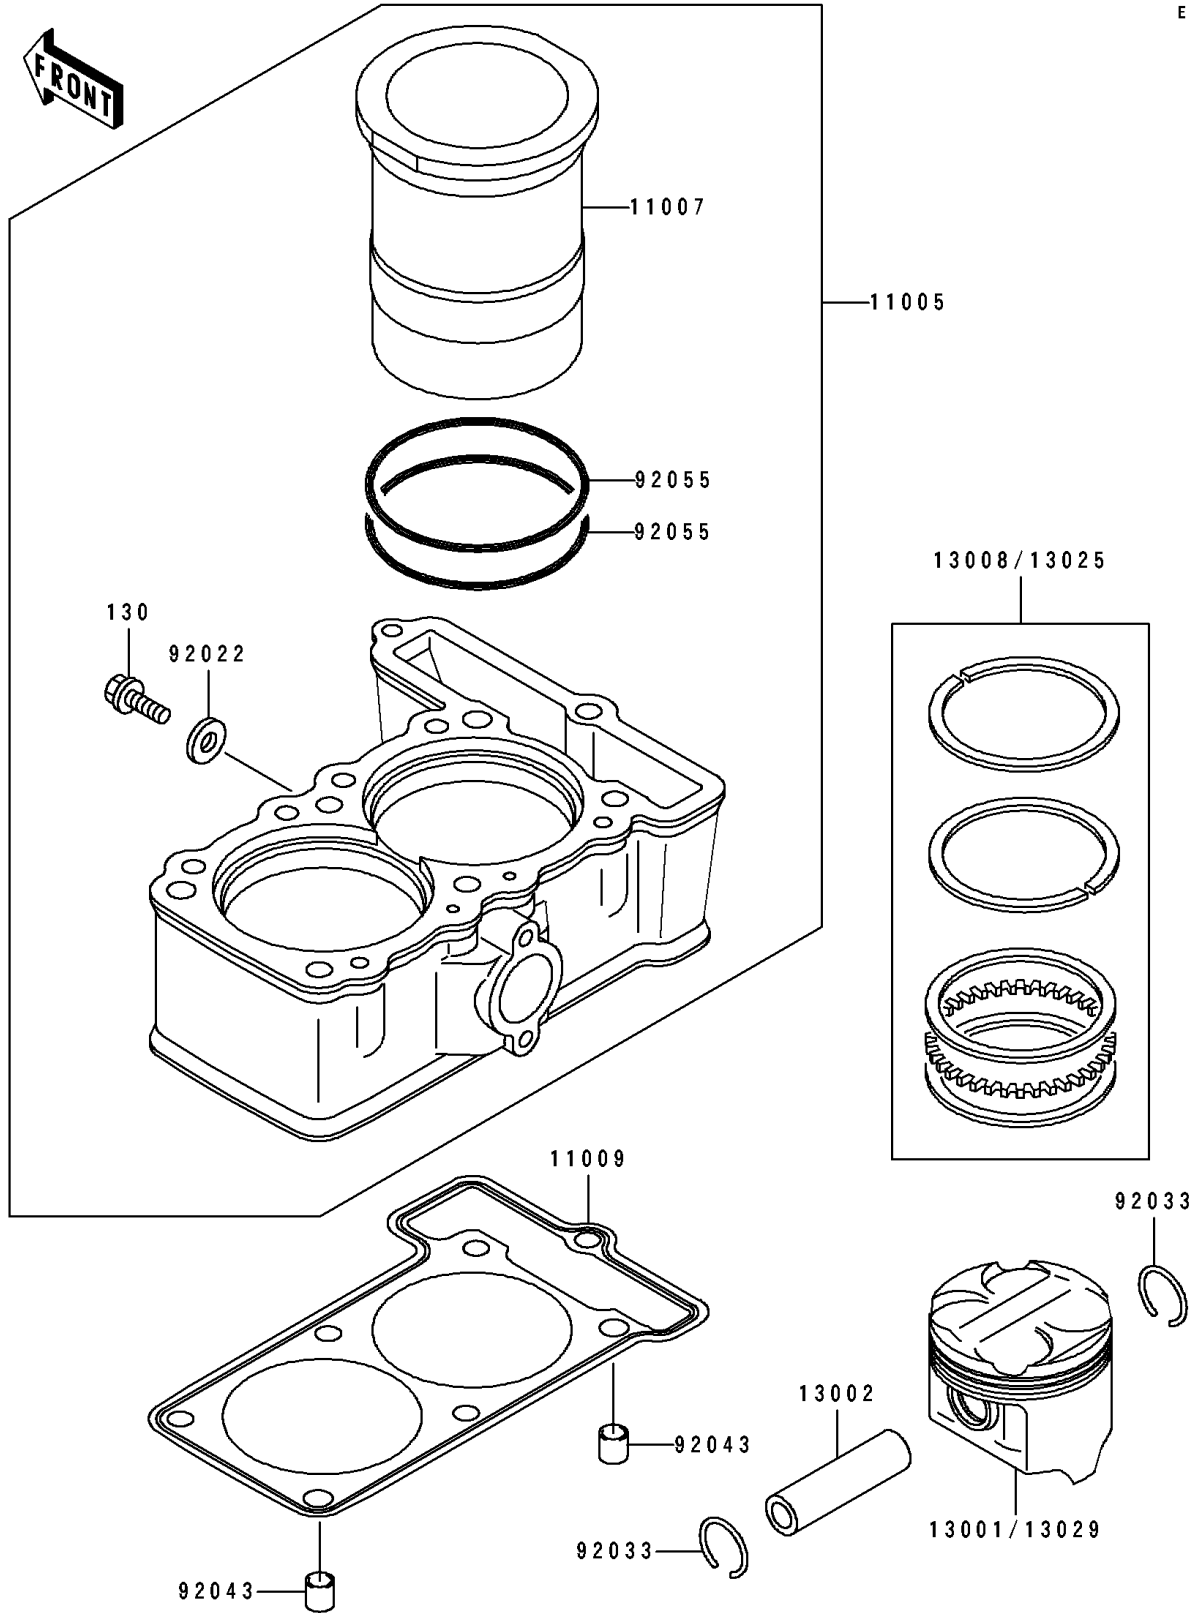

1994 Eliminator 250

PARTS DIAGRAM

Cylinder/Piston(s)

E 1120

1994 Eliminator 250

PARTS LIST

Cylinder/Piston(s)

ITEM NAME

PART NUMBER

QUANTITY
