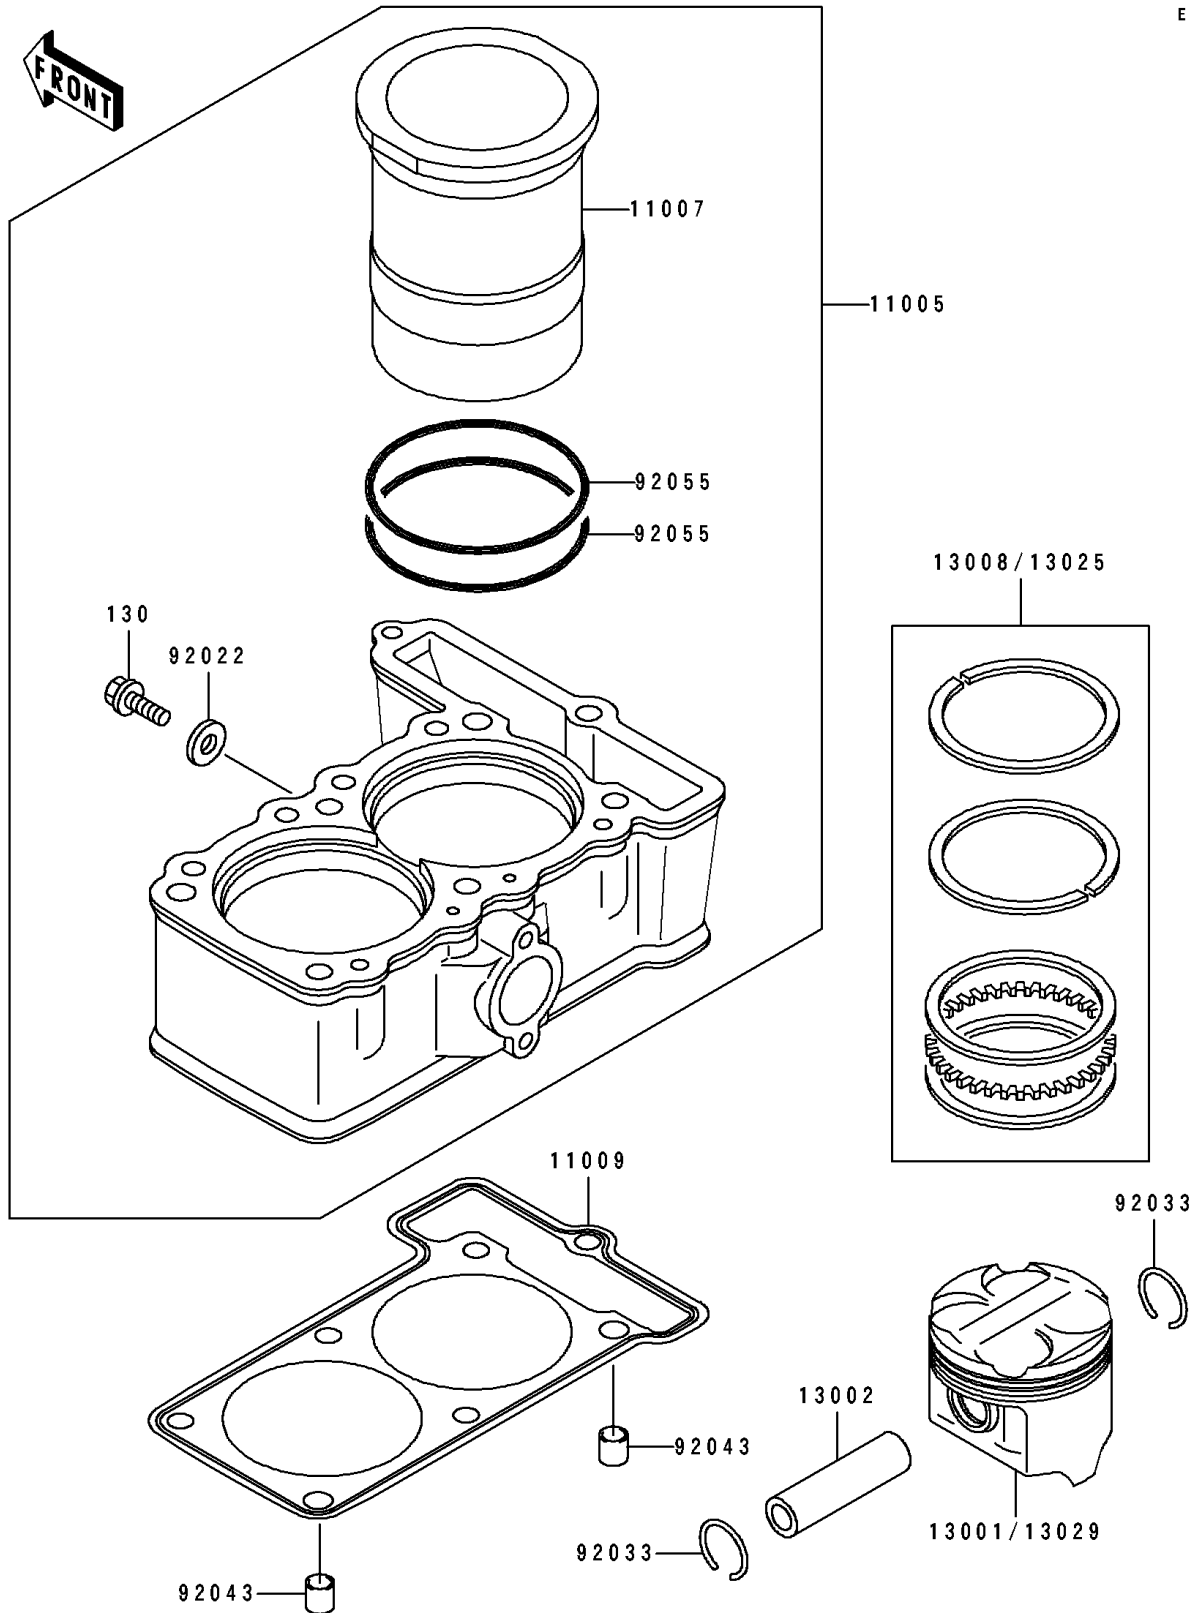

1993 Eliminator 250

PARTS DIAGRAM

Cylinder/Piston(s)

E 1120

1993 Eliminator 250

PARTS LIST

Cylinder/Piston(s)

ITEM NAME

PART NUMBER

QUANTITY
