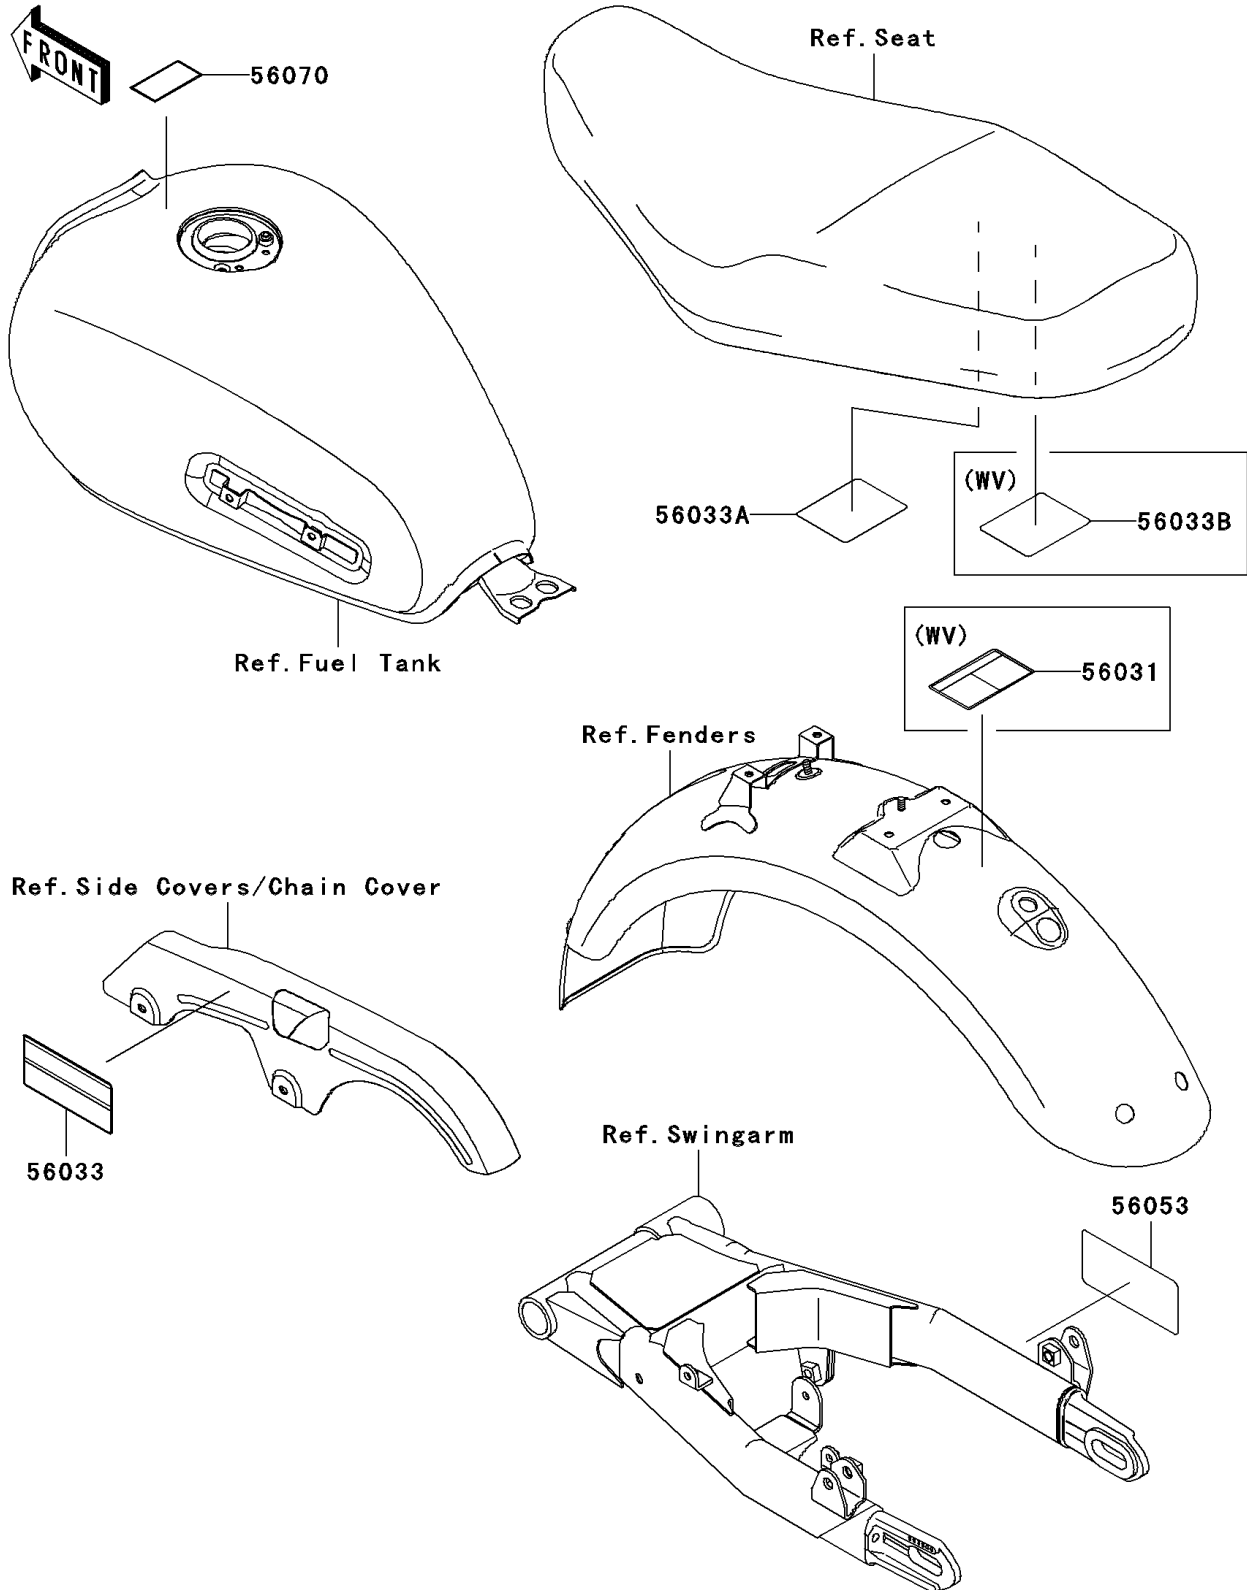

2011 W800 (European)

PARTS DIAGRAM

Labels

F2860

2011 W800 (European)

PARTS LIST

Labels

ITEM NAME

PART NUMBER

QUANTITY
