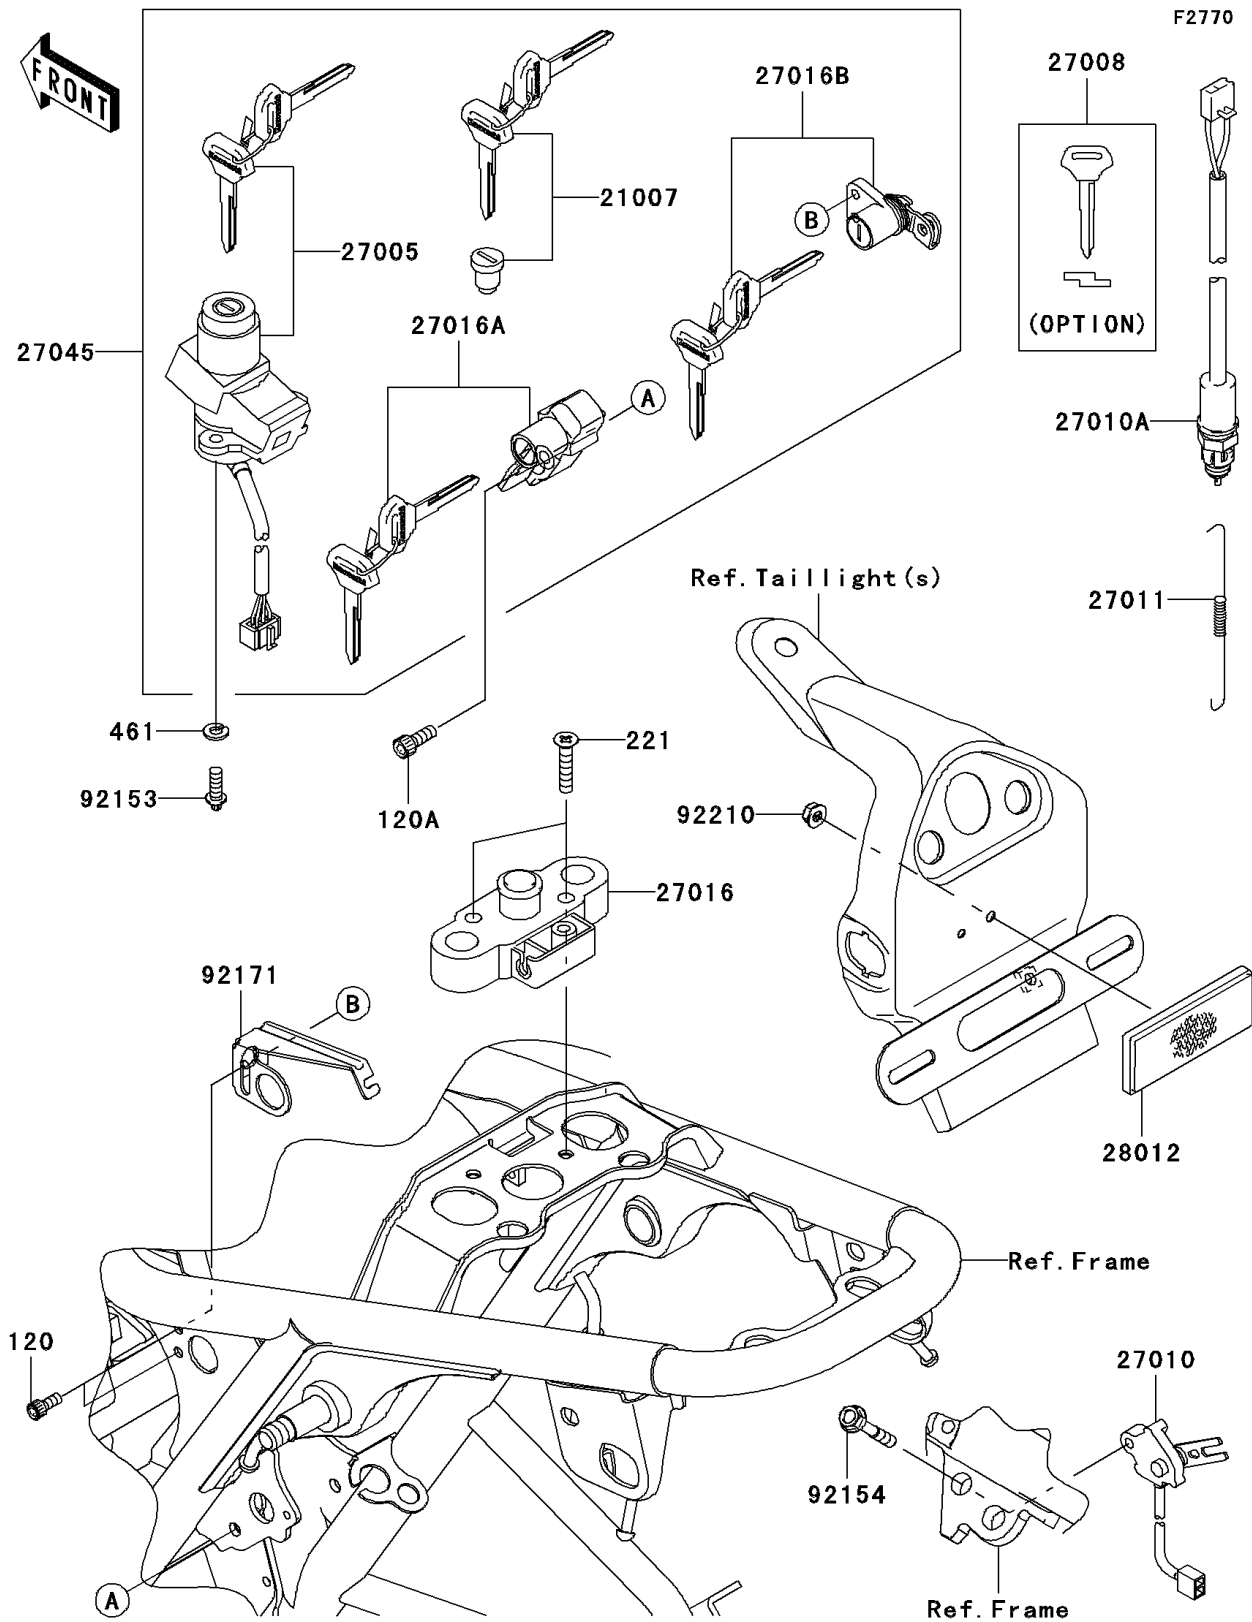

2011 W800 (European)

PARTS DIAGRAM

Ignition Switch

2011 W800 (European)

PARTS LIST

Ignition Switch

ITEM NAME

PART NUMBER

QUANTITY
