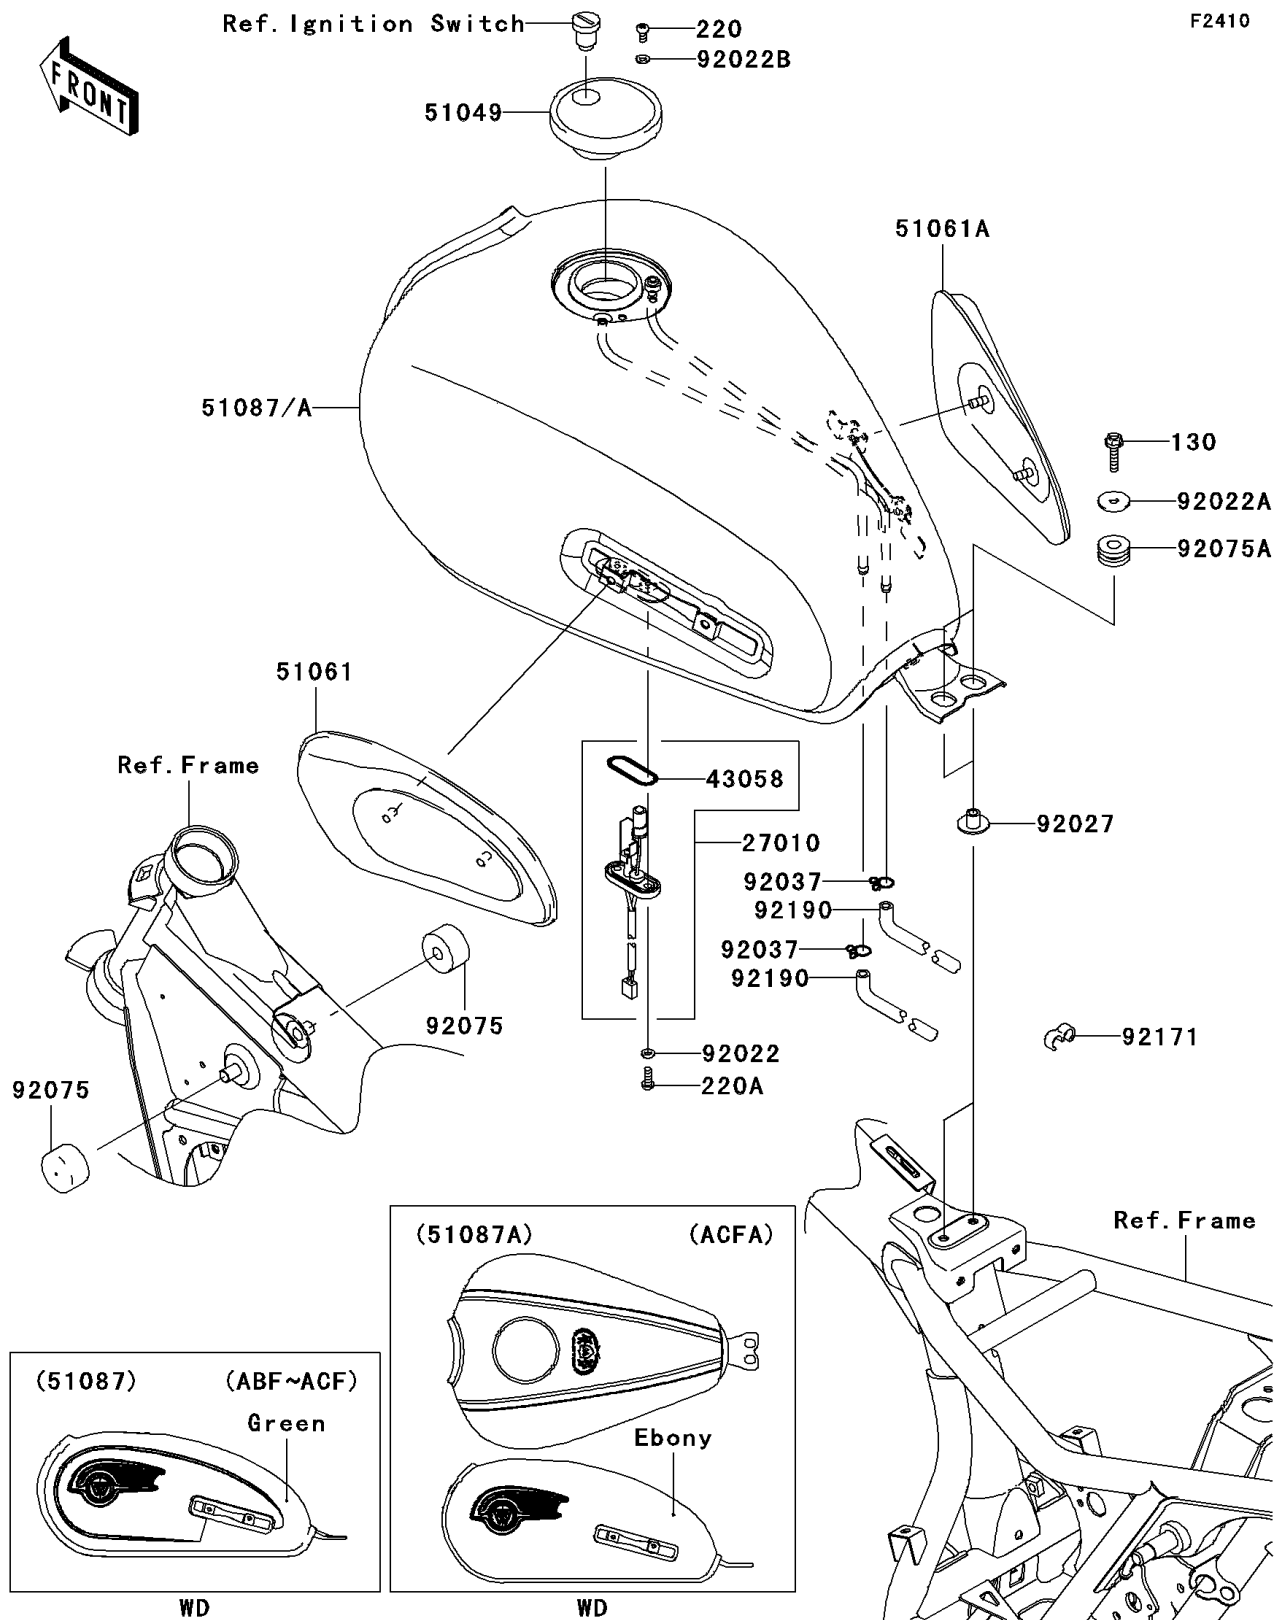

2011 W800 (European)

PARTS DIAGRAM

Fuel Tank

2011 W800 (European)

PARTS LIST

Fuel Tank

ITEM NAME	PART NUMBER	QUANTITY
-----------	-------------	----------
