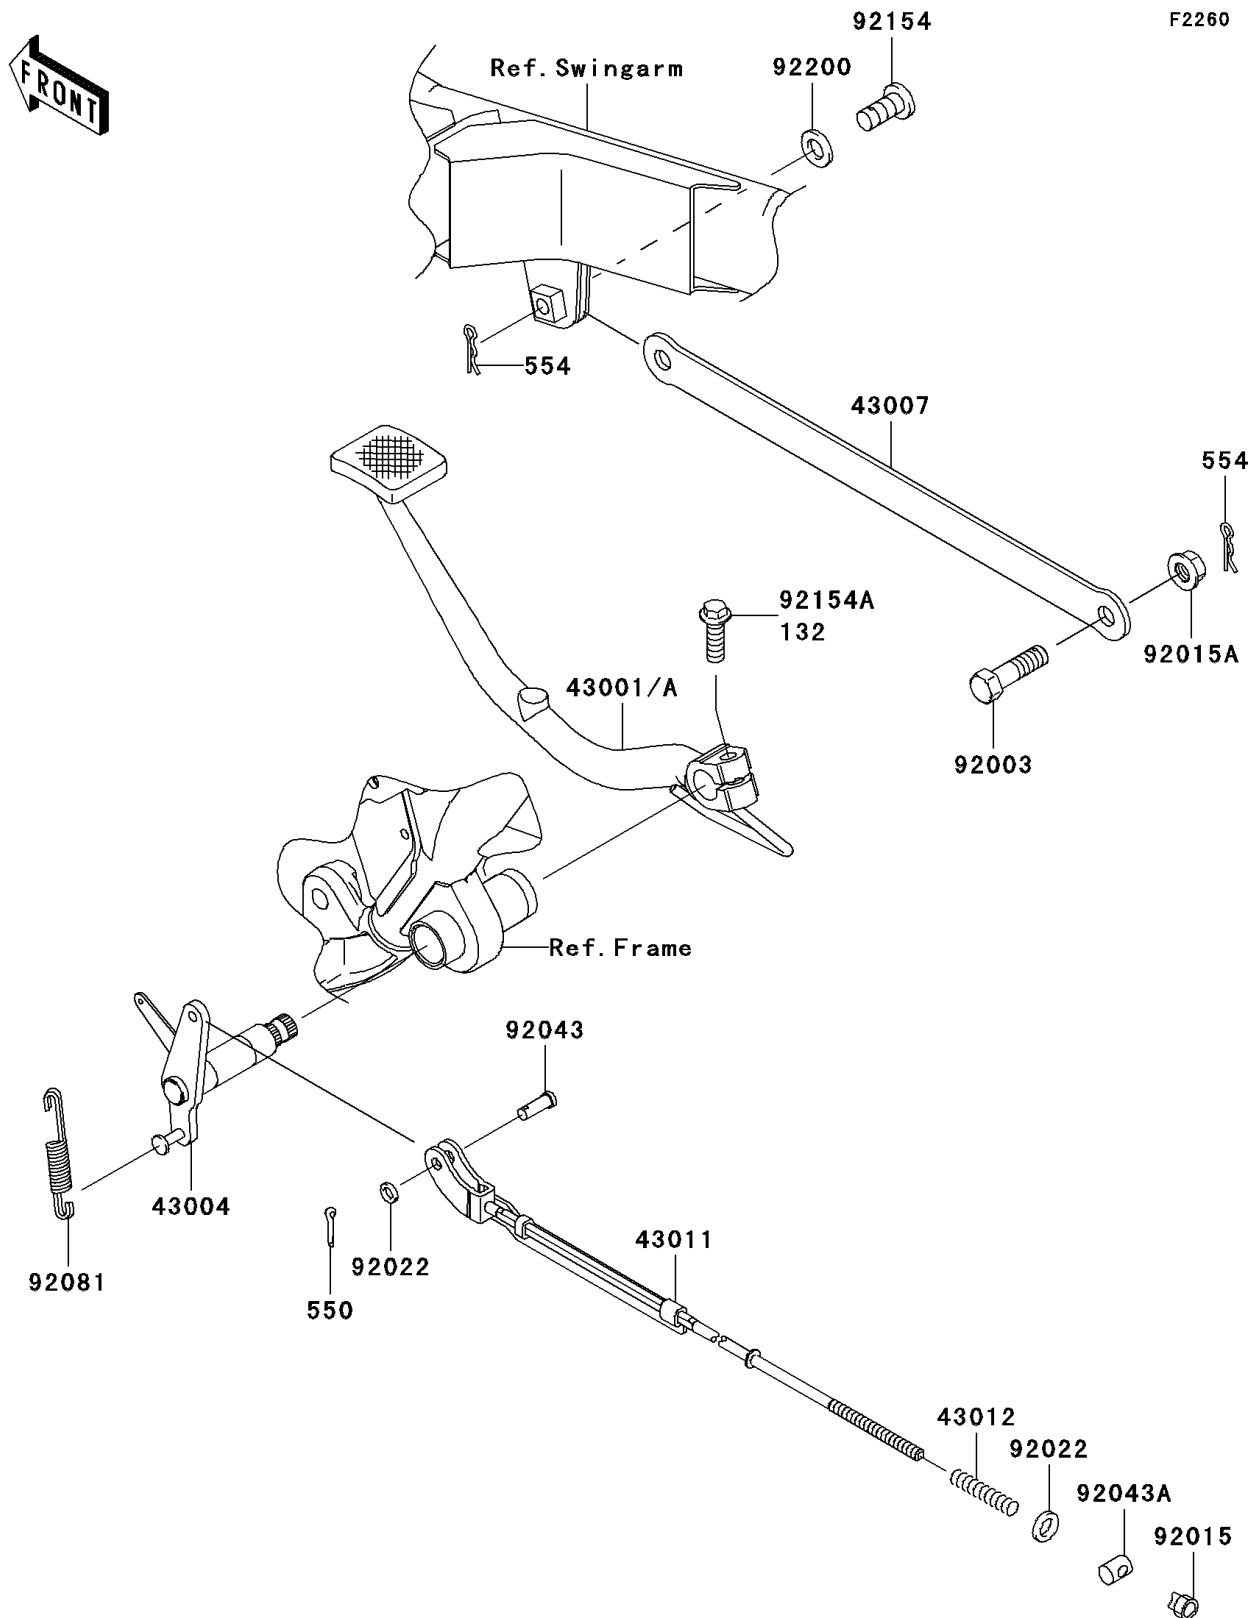

2011 W800 (European)

PARTS DIAGRAM

Brake Pedal

2011 W800 (European)

PARTS LIST

Brake Pedal

ITEM NAME	PART NUMBER	QUANTITY
-----------	-------------	----------
