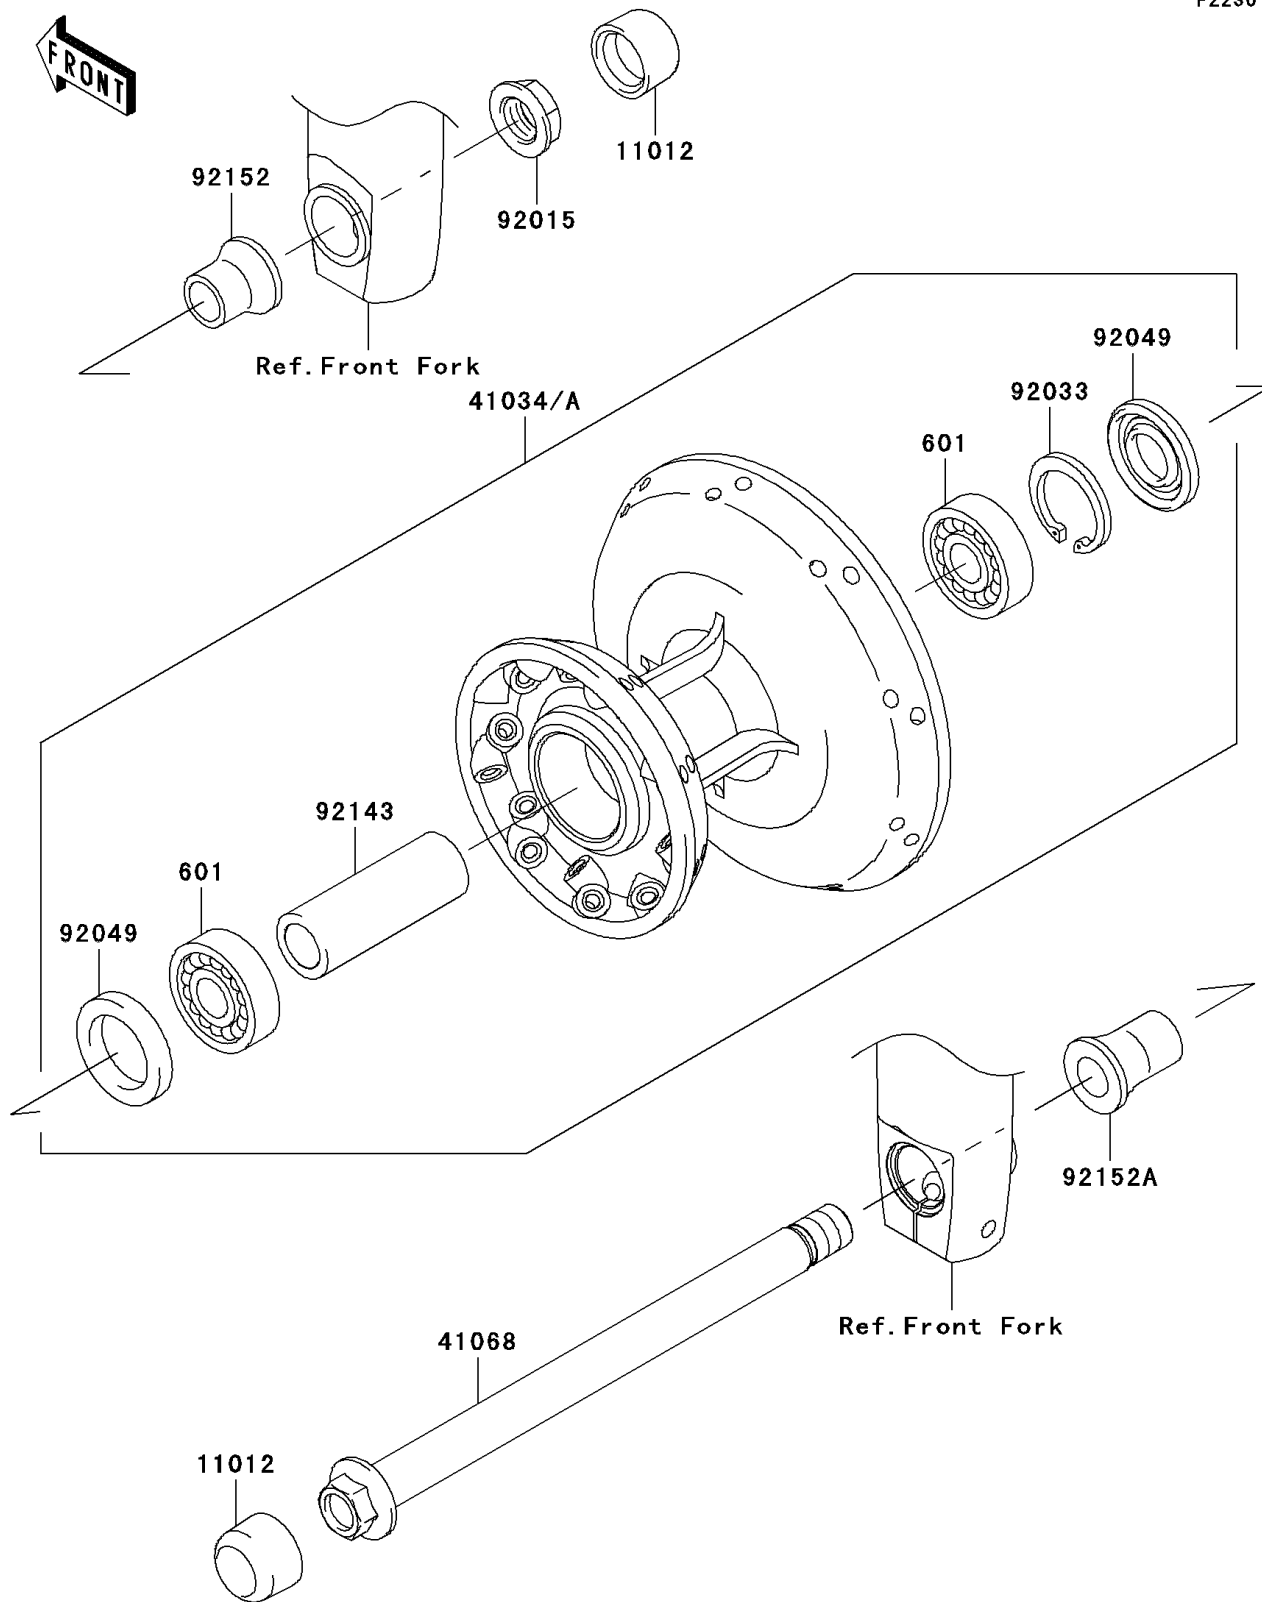

2011 W800 (European)

PARTS DIAGRAM

Front Hub

Kawasaki

Let the Good Times Roll®

F2230

2011 W800 (European)

PARTS LIST

Front Hub

ITEM NAME	PART NUMBER	QUANTITY
-----------	-------------	----------
