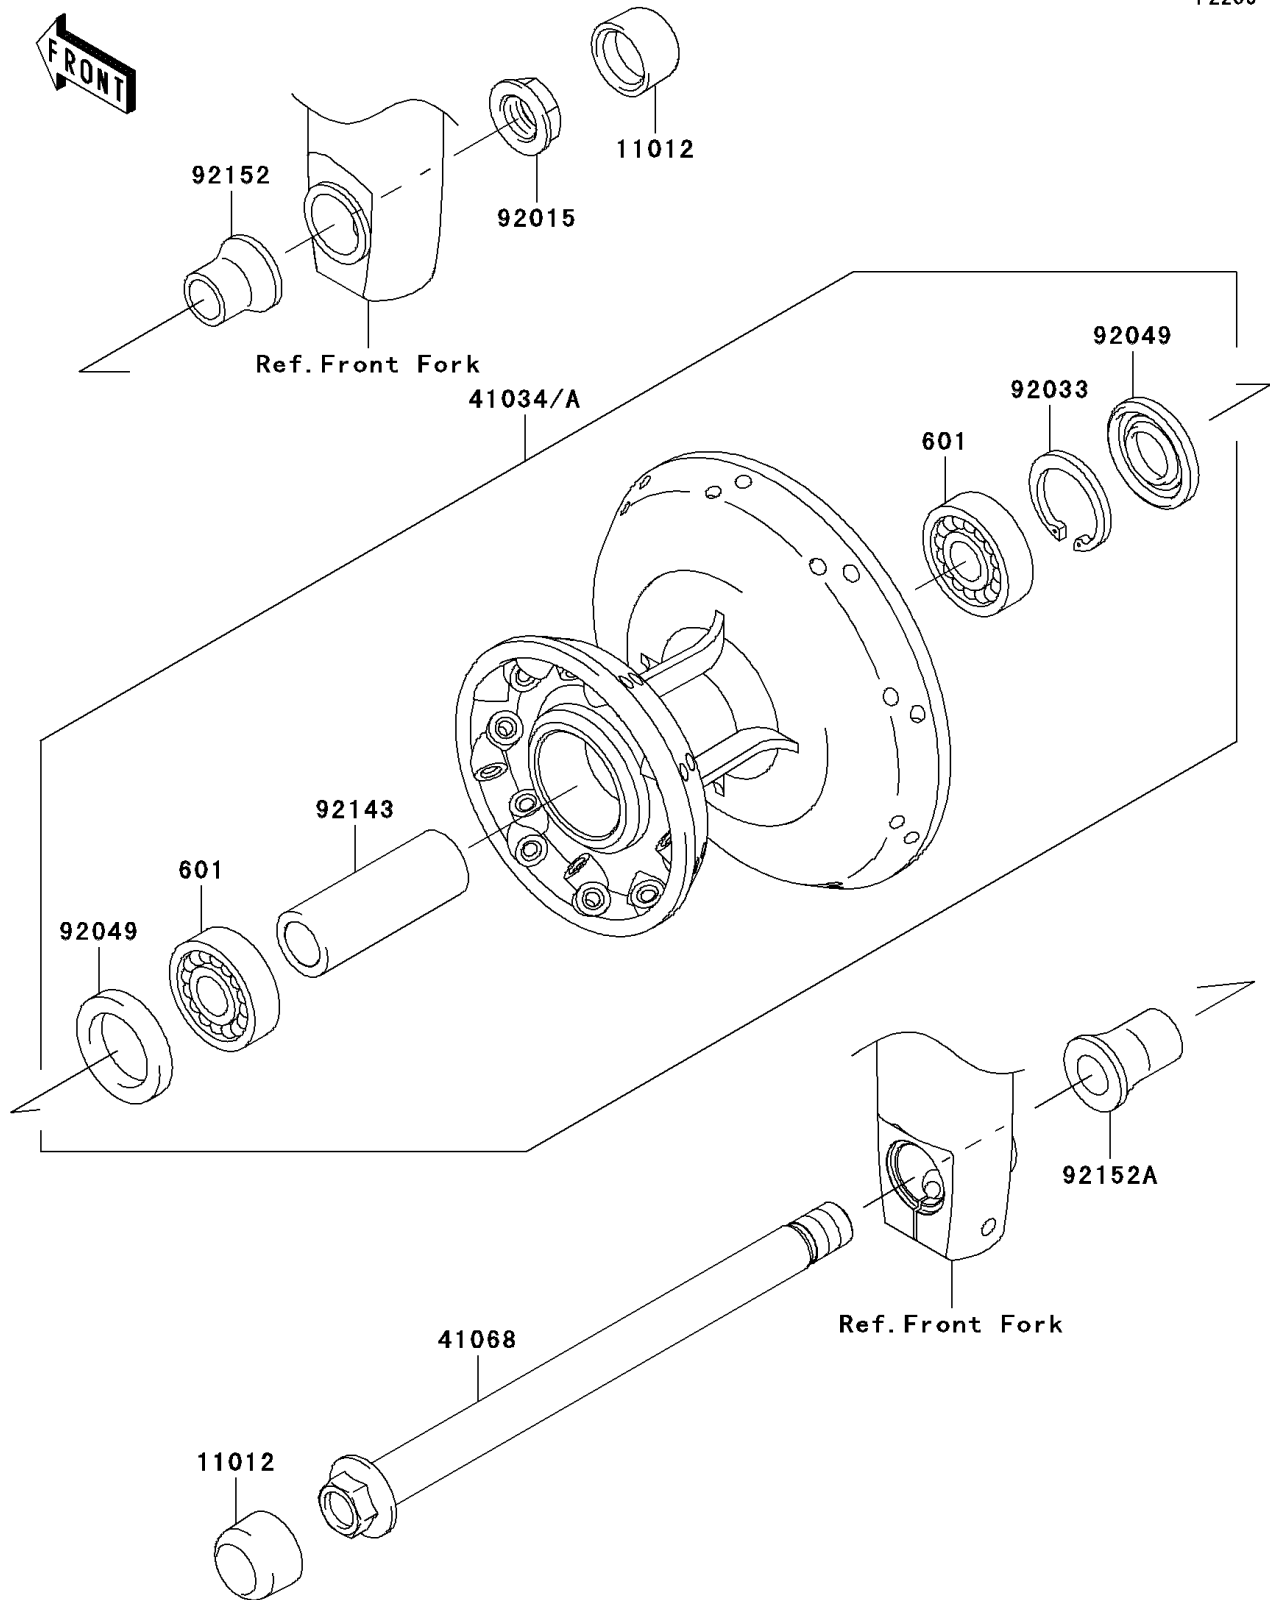

2012 W800 (European)

PARTS DIAGRAM

Front Hub

F2230

2012 W800 (European)

PARTS LIST

Front Hub

| ITEM NAME | PART NUMBER | QUANTITY |
|-----------|-------------|----------|
|-----------|-------------|----------|
