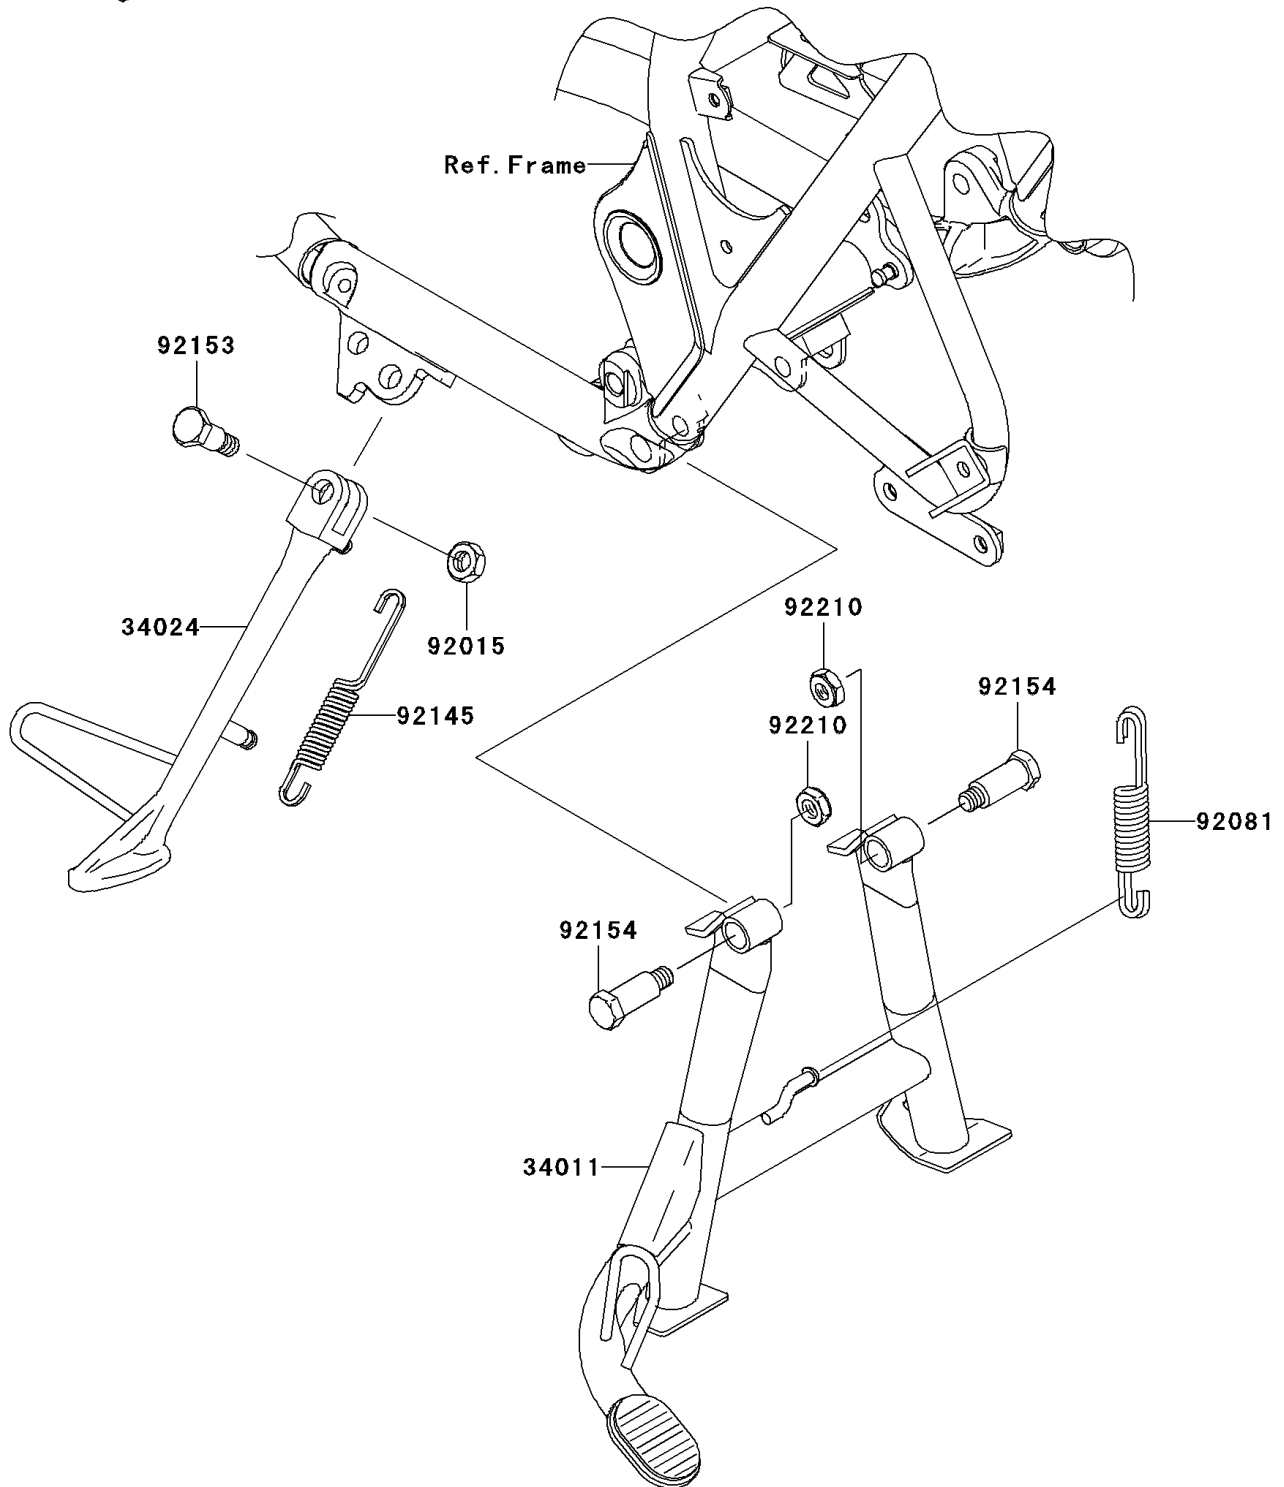

2011 W800 (European)

PARTS DIAGRAM

Stand(s)

F2190

2011 W800 (European)

PARTS LIST

Stand(s)

ITEM NAME

PART NUMBER

QUANTITY
