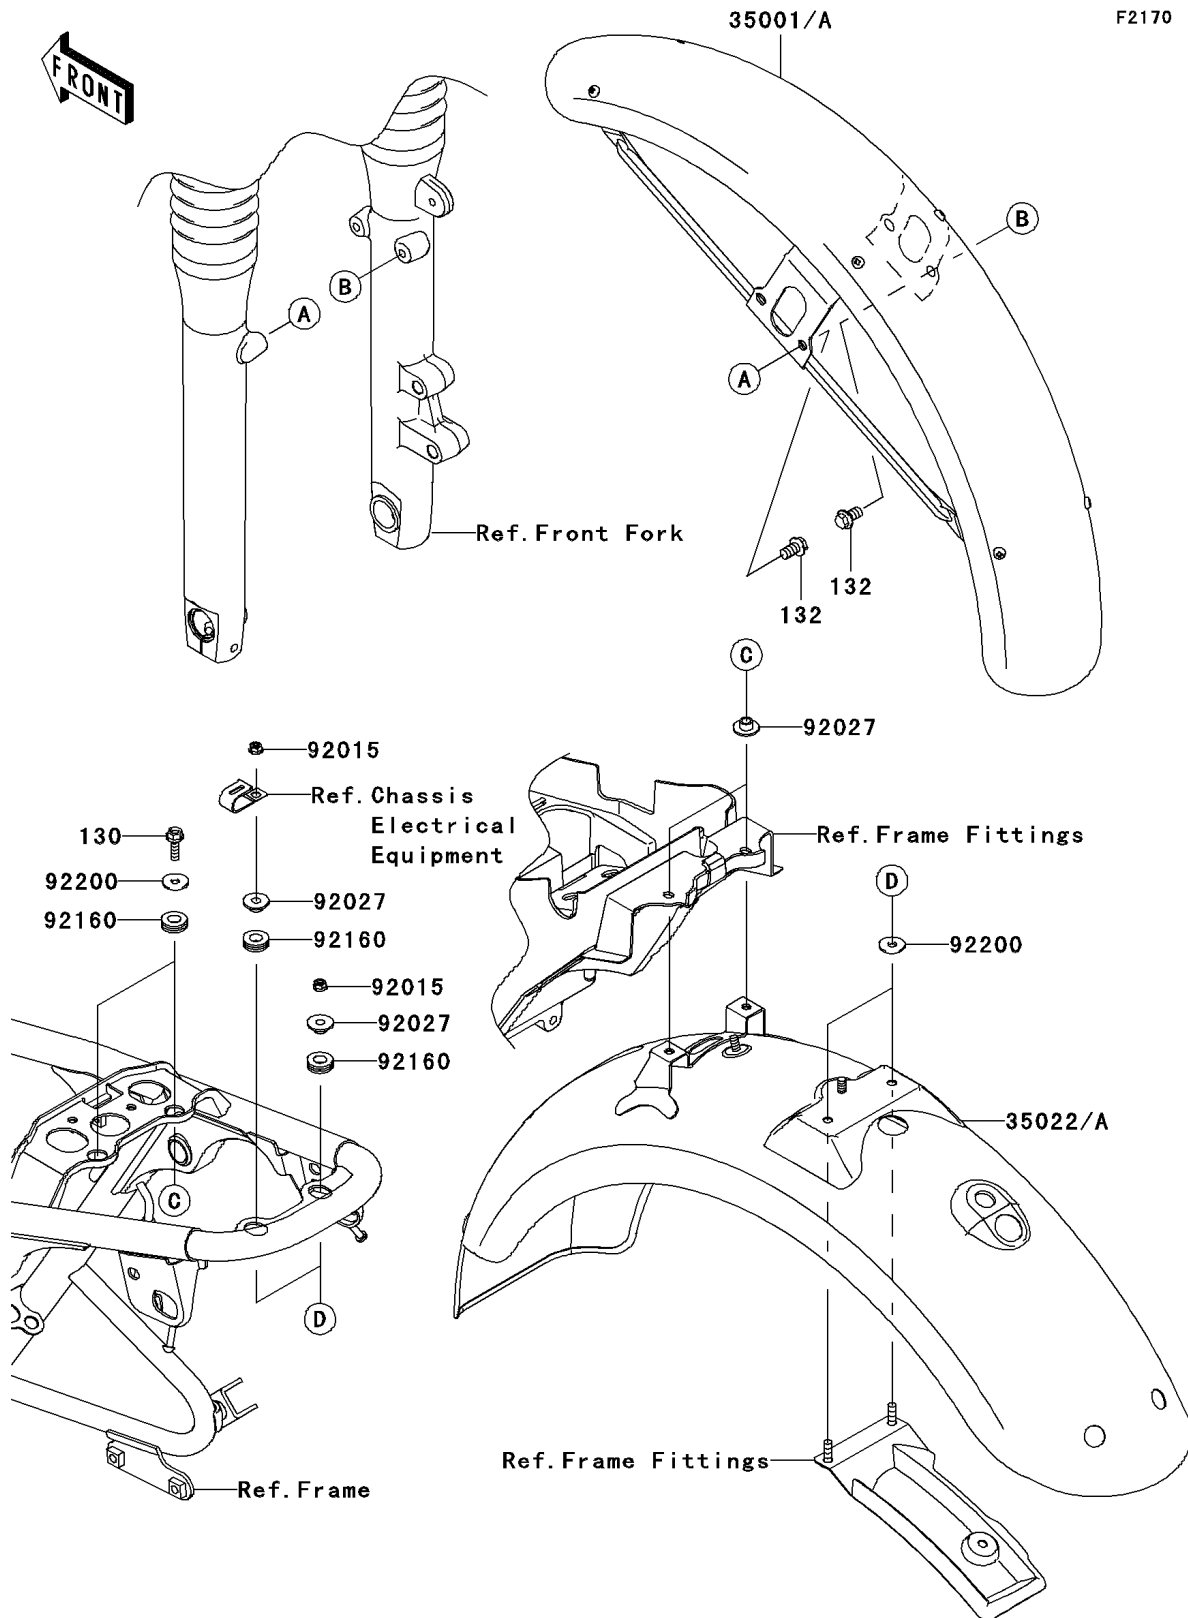

2011 W800 (European)

PARTS DIAGRAM

Fenders

2011 W800 (European)

PARTS LIST

Fenders

ITEM NAME

PART NUMBER

QUANTITY
