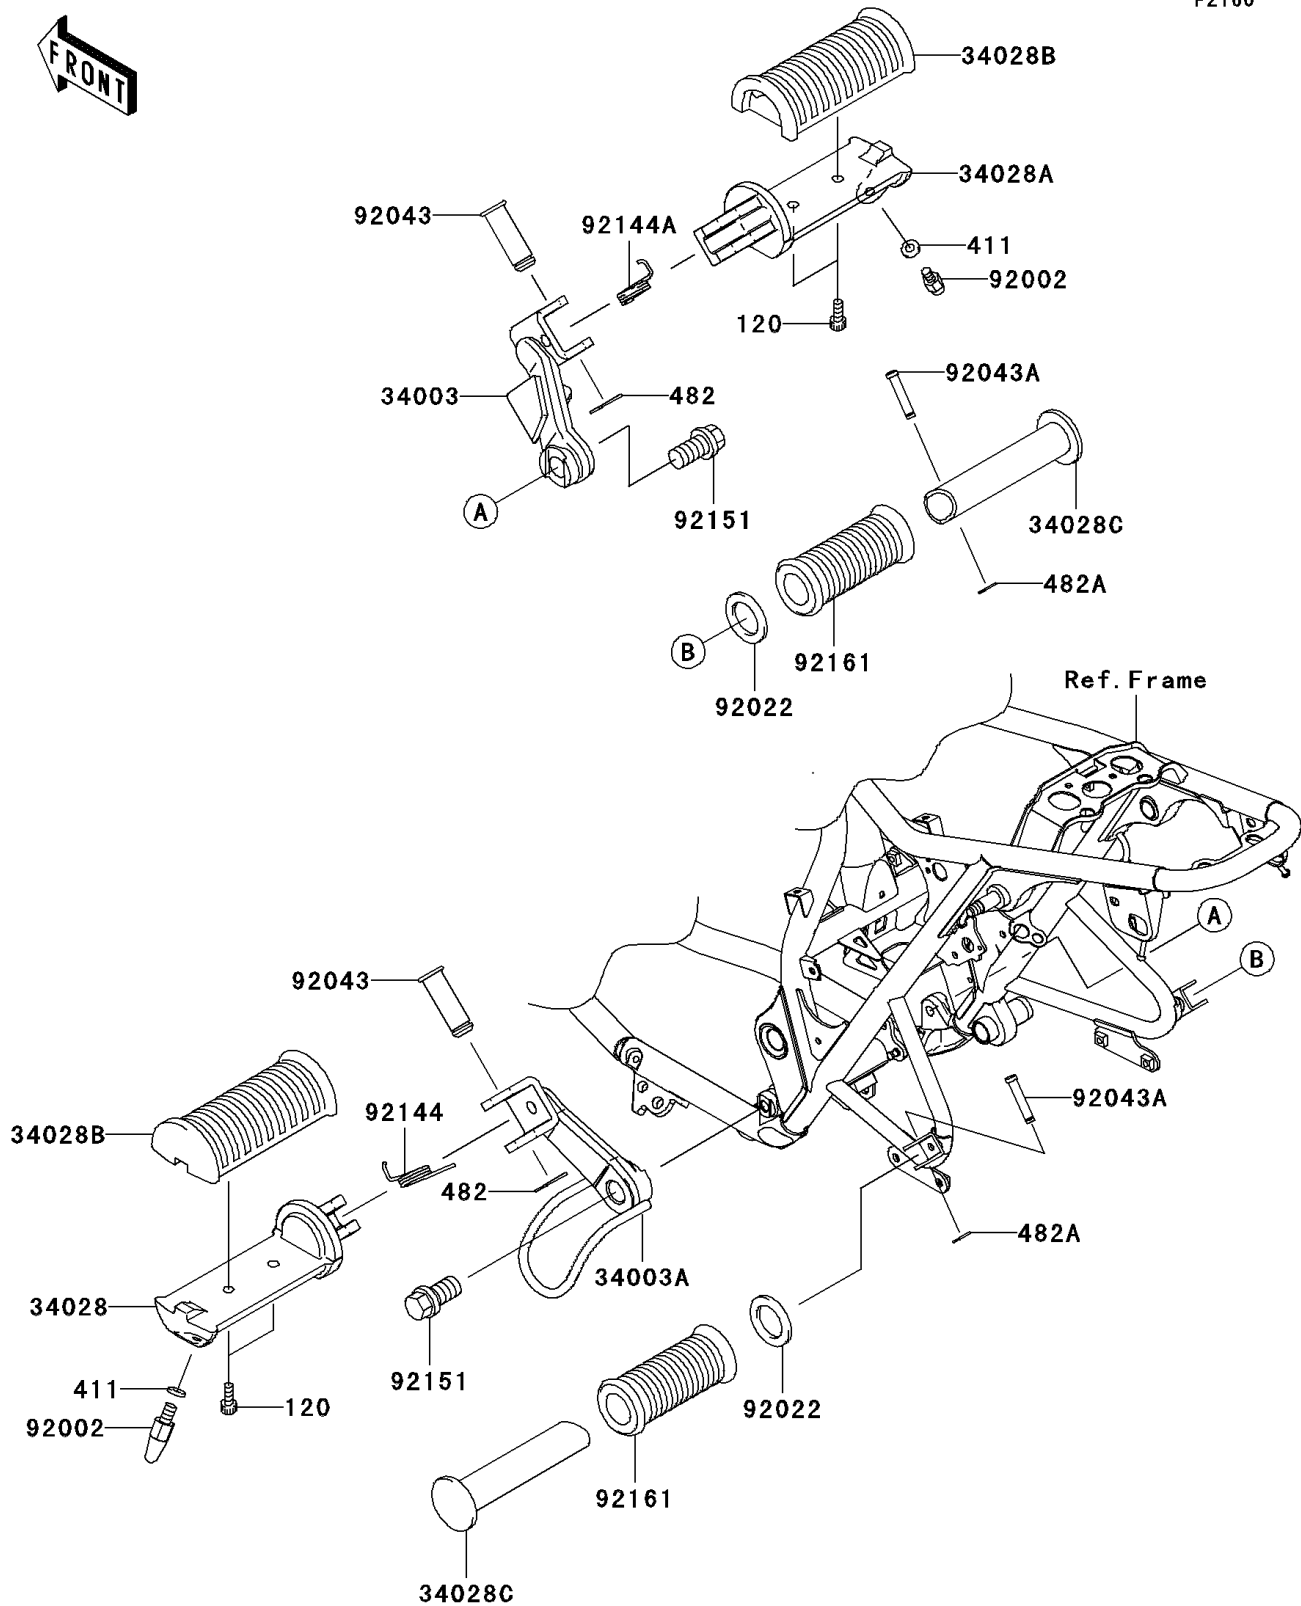

2011 W800 (European)

PARTS DIAGRAM

Footrests

F2160

2011 W800 (European)

PARTS LIST

Footrests

ITEM NAME	PART NUMBER	QUANTITY
-----------	-------------	----------
