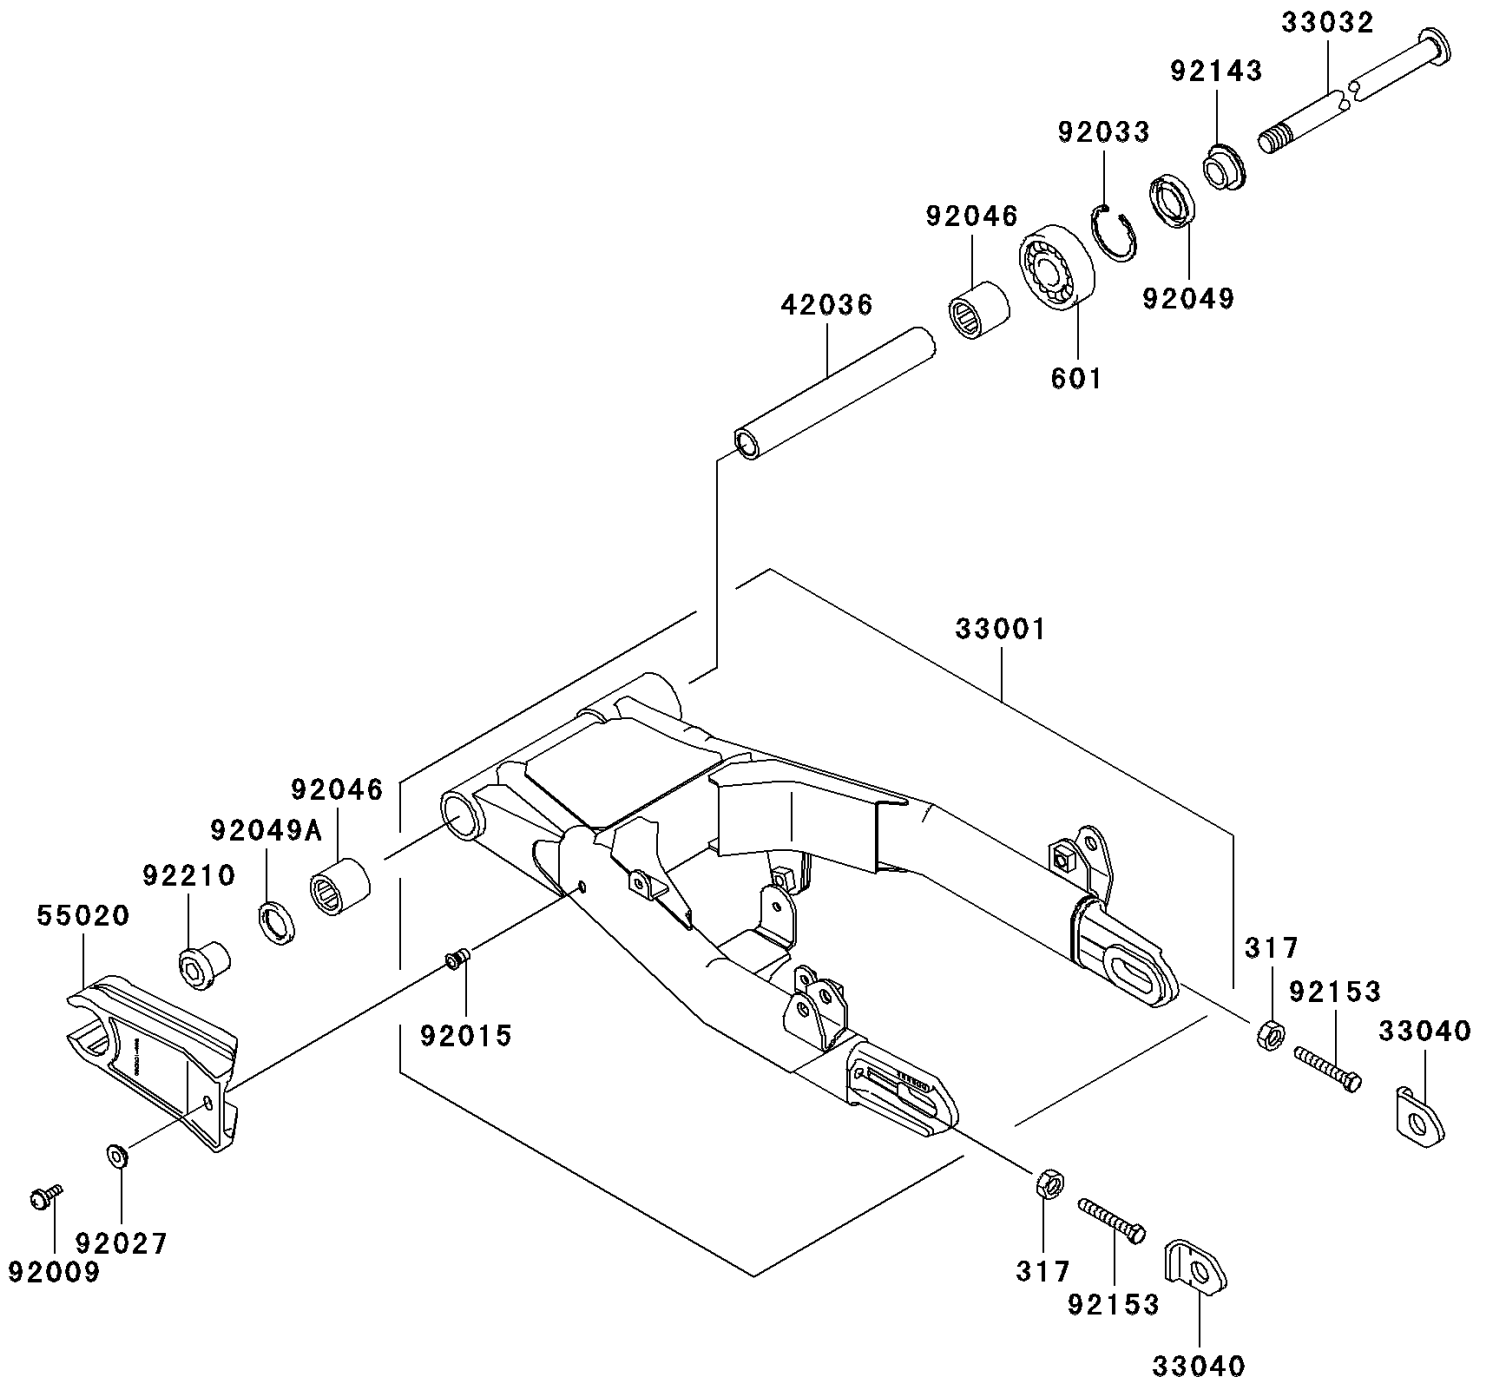

2011 W800 (European)

PARTS DIAGRAM

Swingarm

F2141

2011 W800 (European)

PARTS LIST

Swingarm

ITEM NAME

PART NUMBER

QUANTITY
