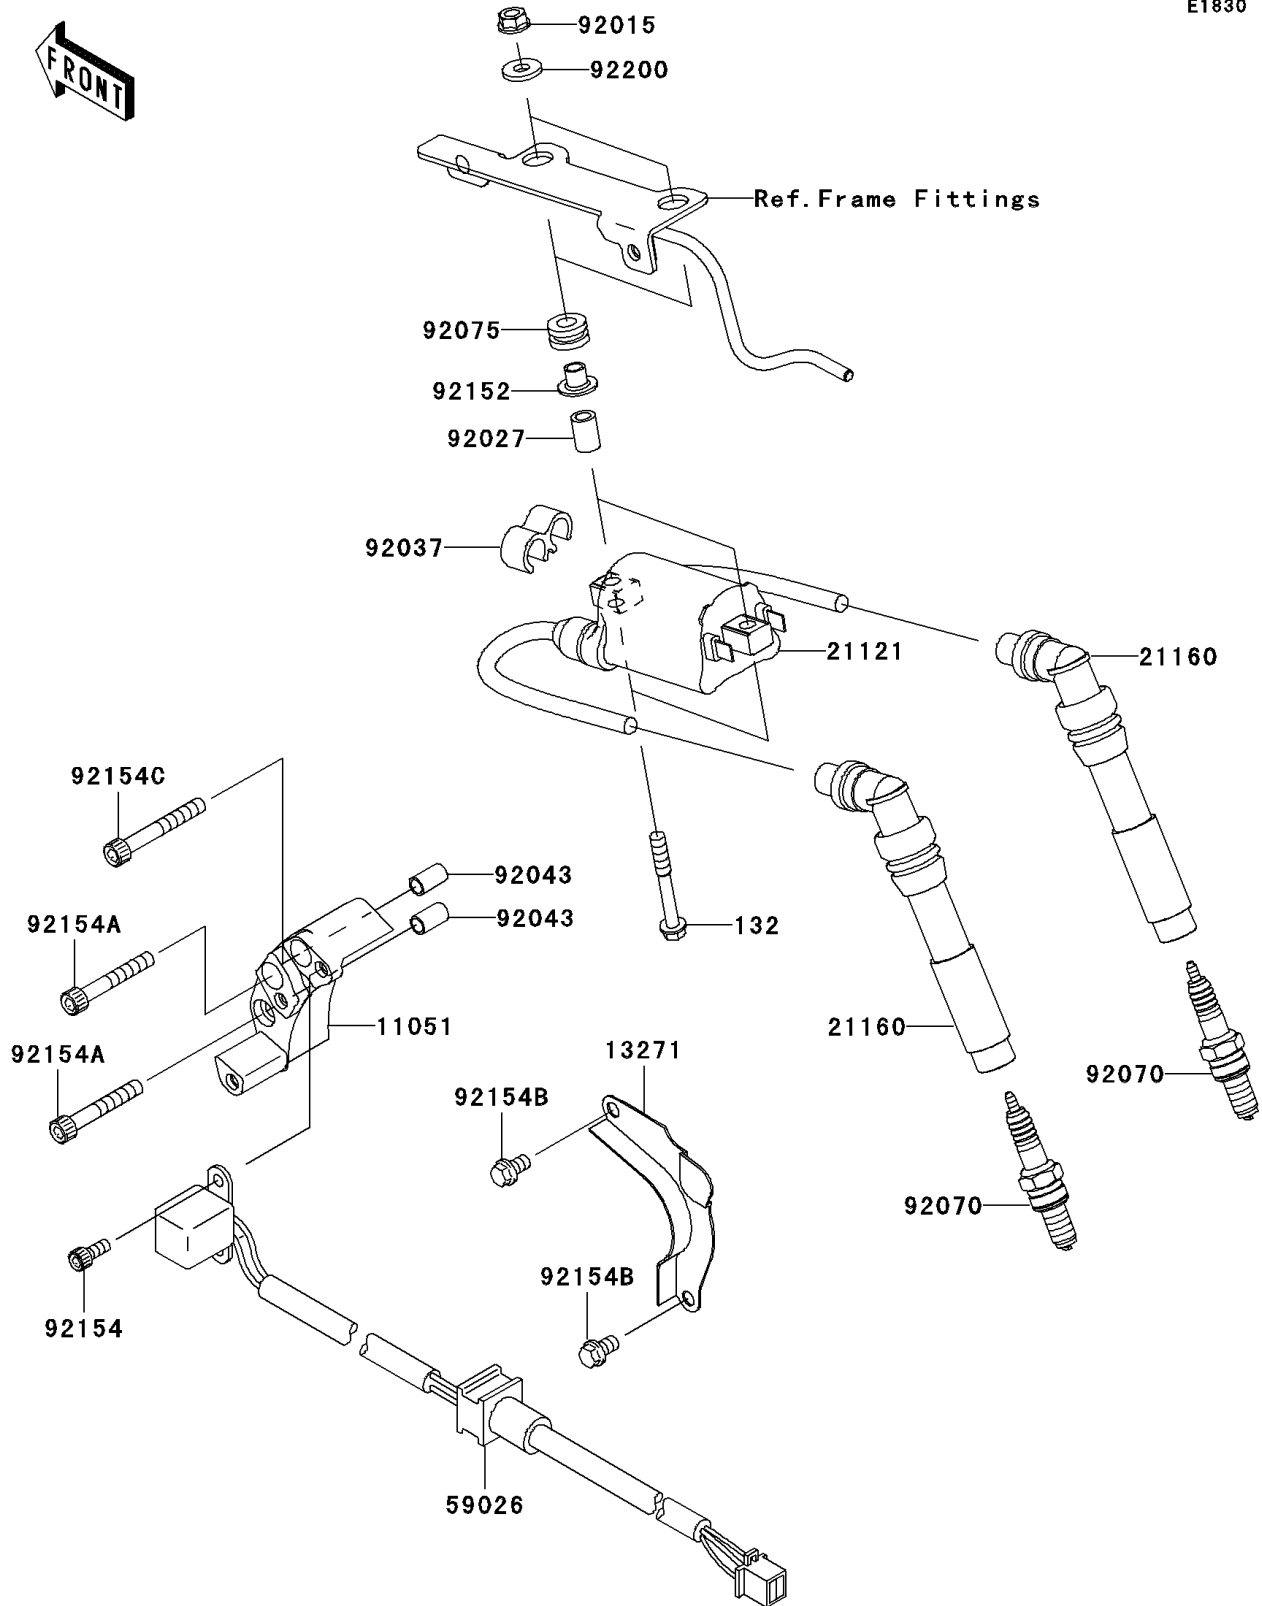

2011 W800 (European)

PARTS DIAGRAM

Ignition System

E1830

2011 W800 (European)

PARTS LIST

Ignition System

ITEM NAME	PART NUMBER	QUANTITY
-----------	-------------	----------
