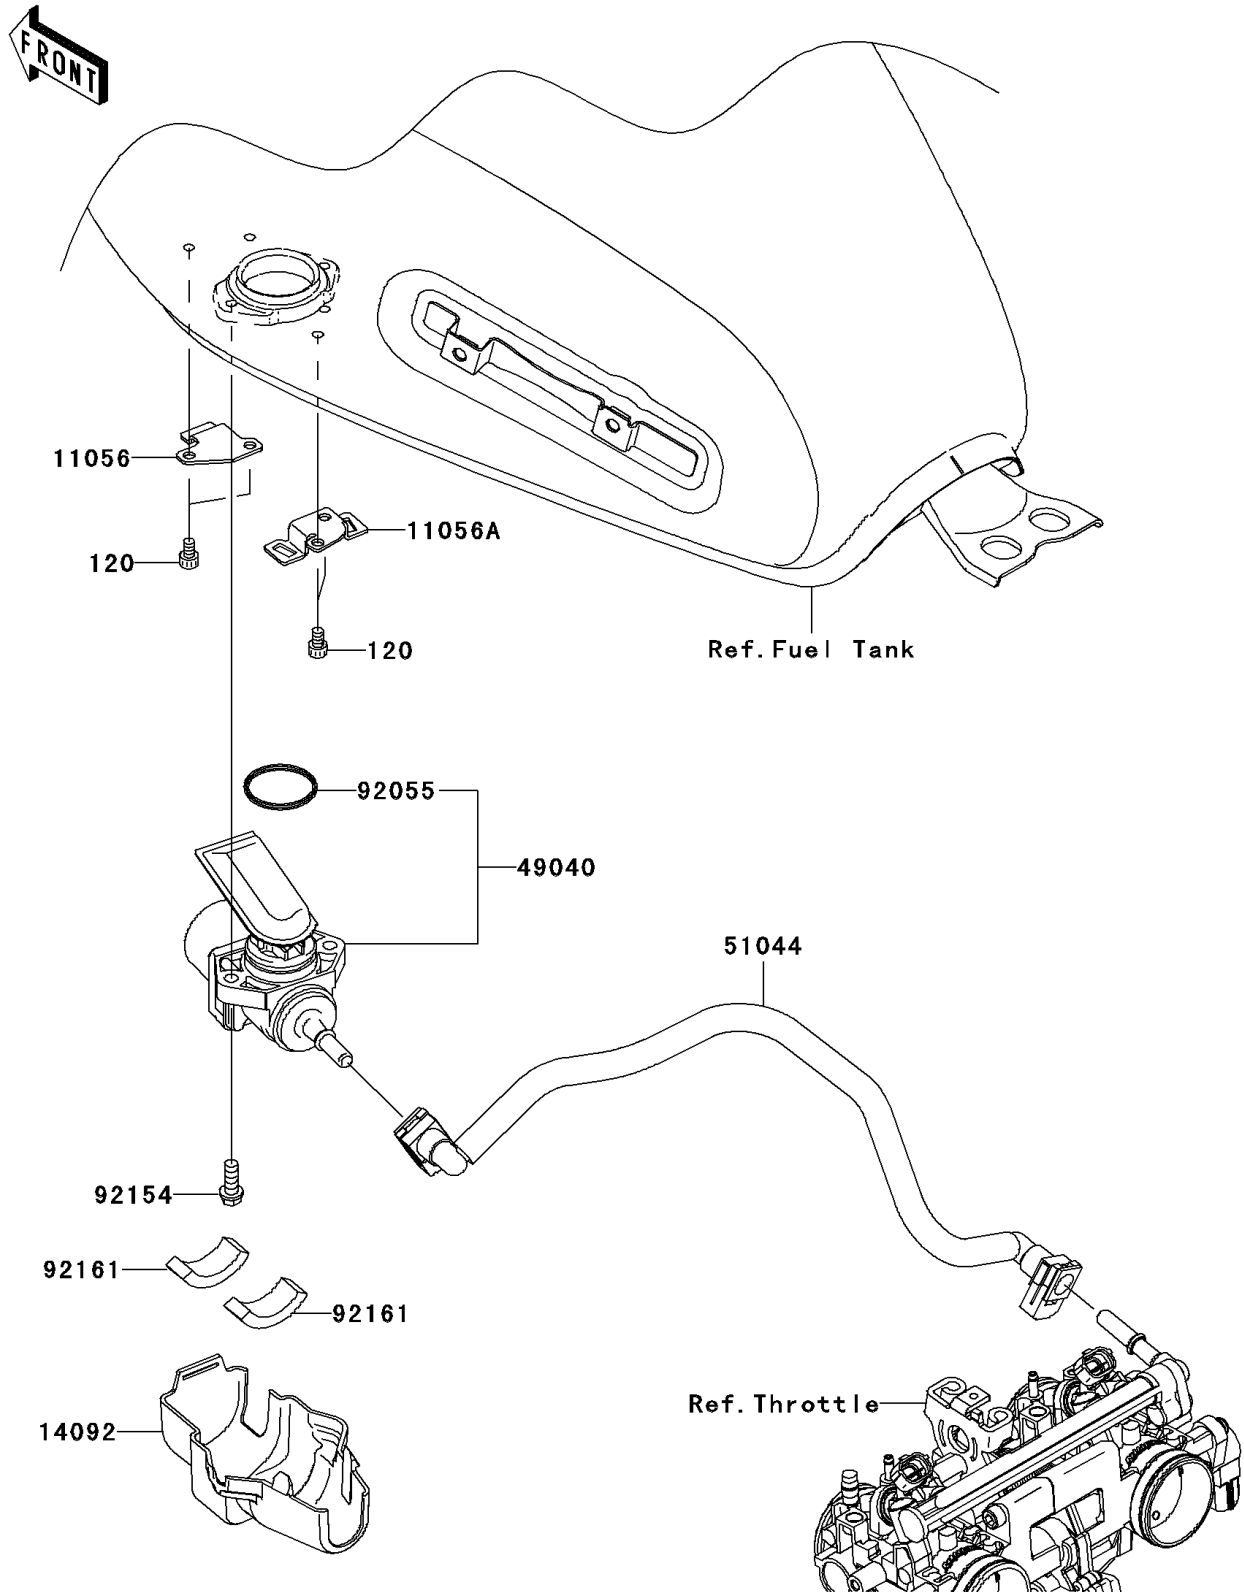

2011 W800 (European)

PARTS DIAGRAM

Fuel Pump

E1520

2011 W800 (European)

PARTS LIST

Fuel Pump

ITEM NAME	PART NUMBER	QUANTITY
-----------	-------------	----------
