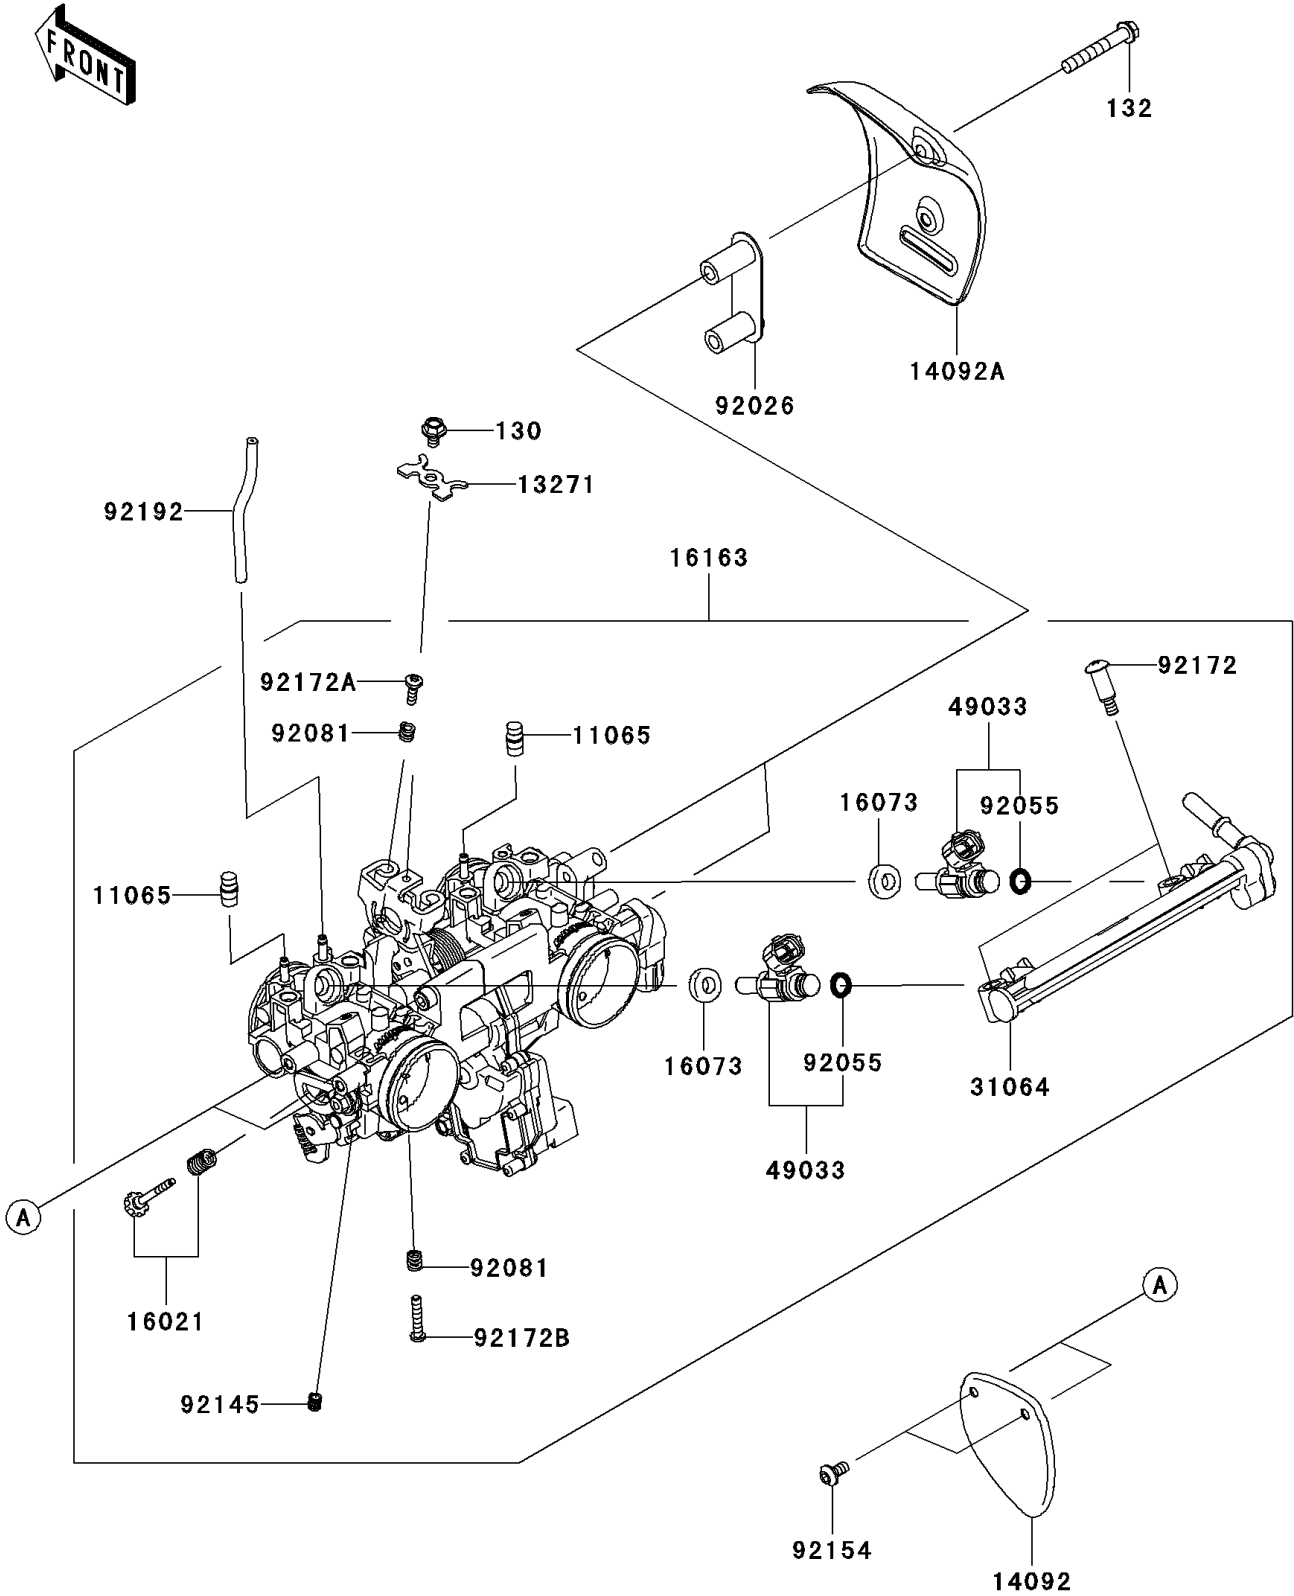

2011 W800 (European)

PARTS DIAGRAM

Throttle

E1510

2011 W800 (European)

PARTS LIST

Throttle

ITEM NAME

PART NUMBER

QUANTITY
