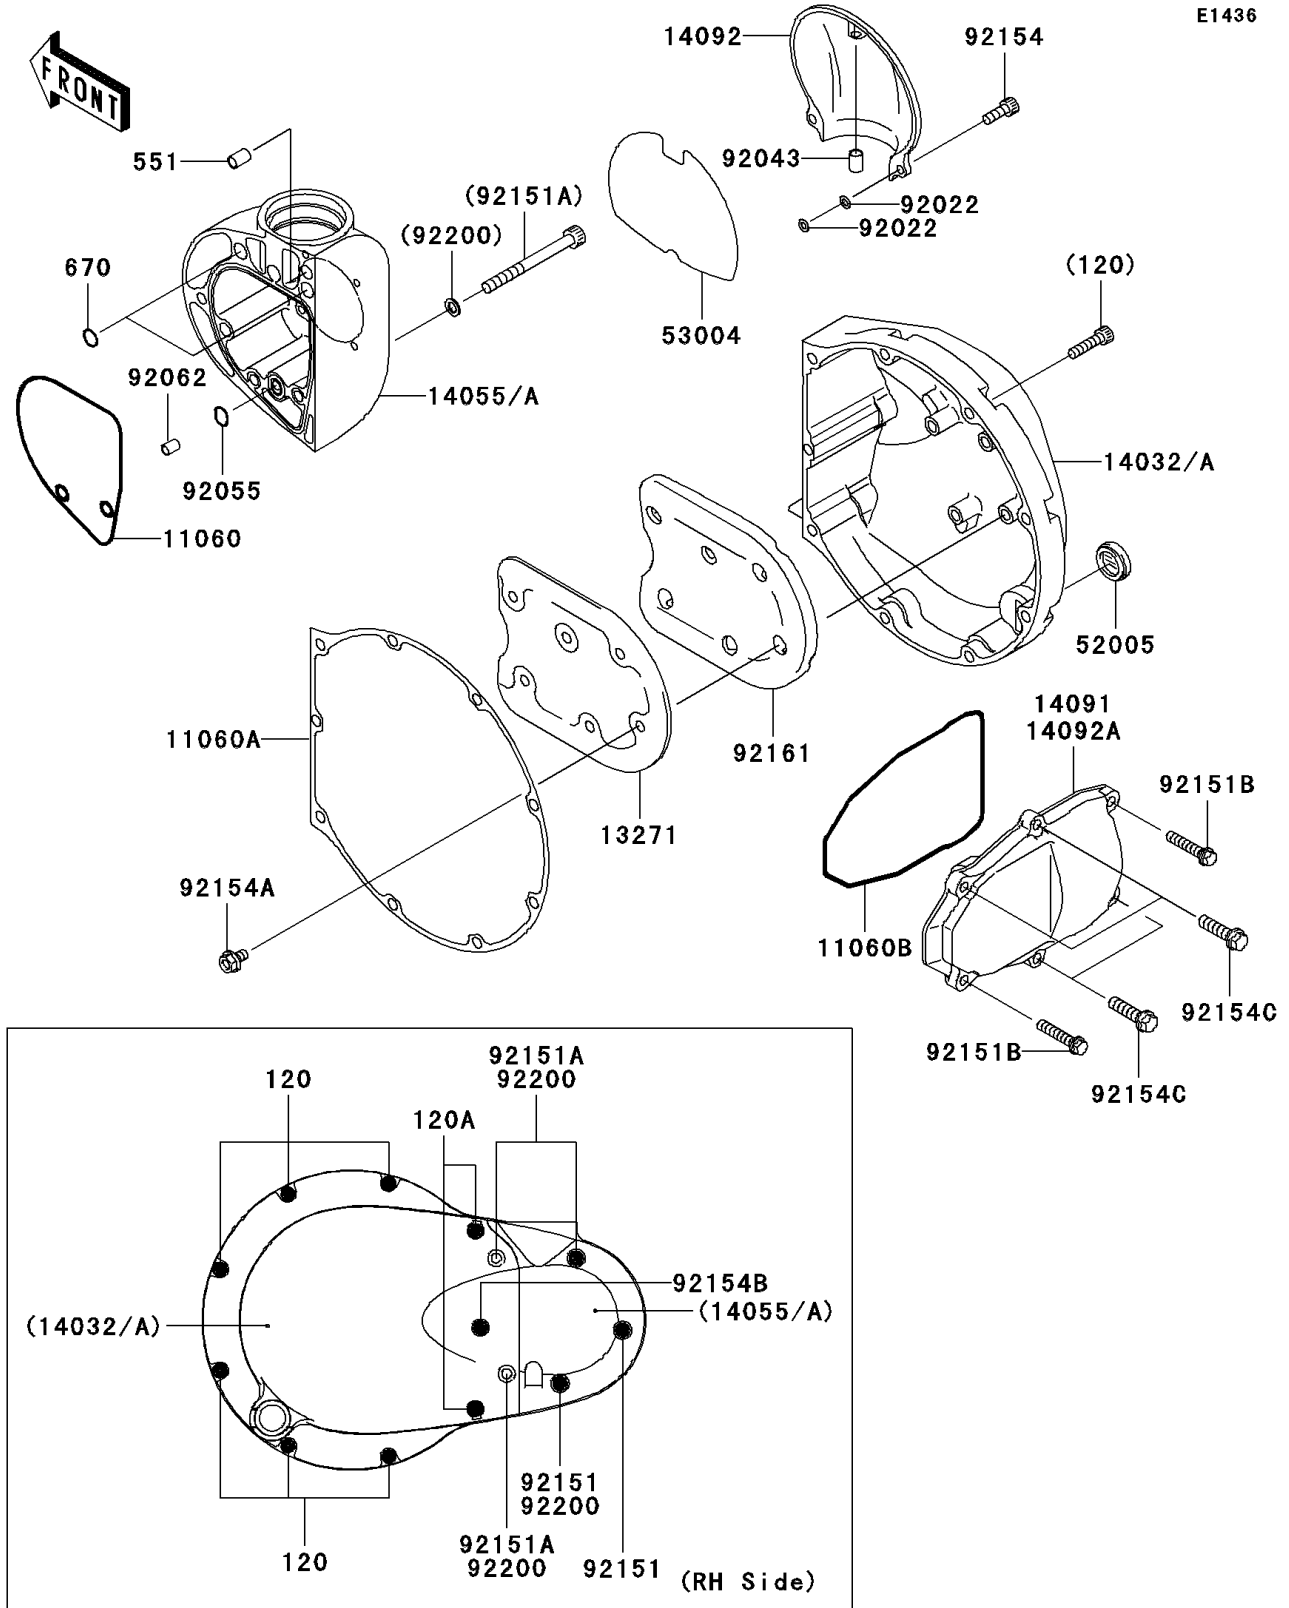

# 2011 W800 (European)

## PARTS DIAGRAM

### Right Engine Cover(s)

E1436

## PARTS LIST

Right Engine Cover(s)

**ITEM NAME**

**PART NUMBER**

**QUANTITY**

---