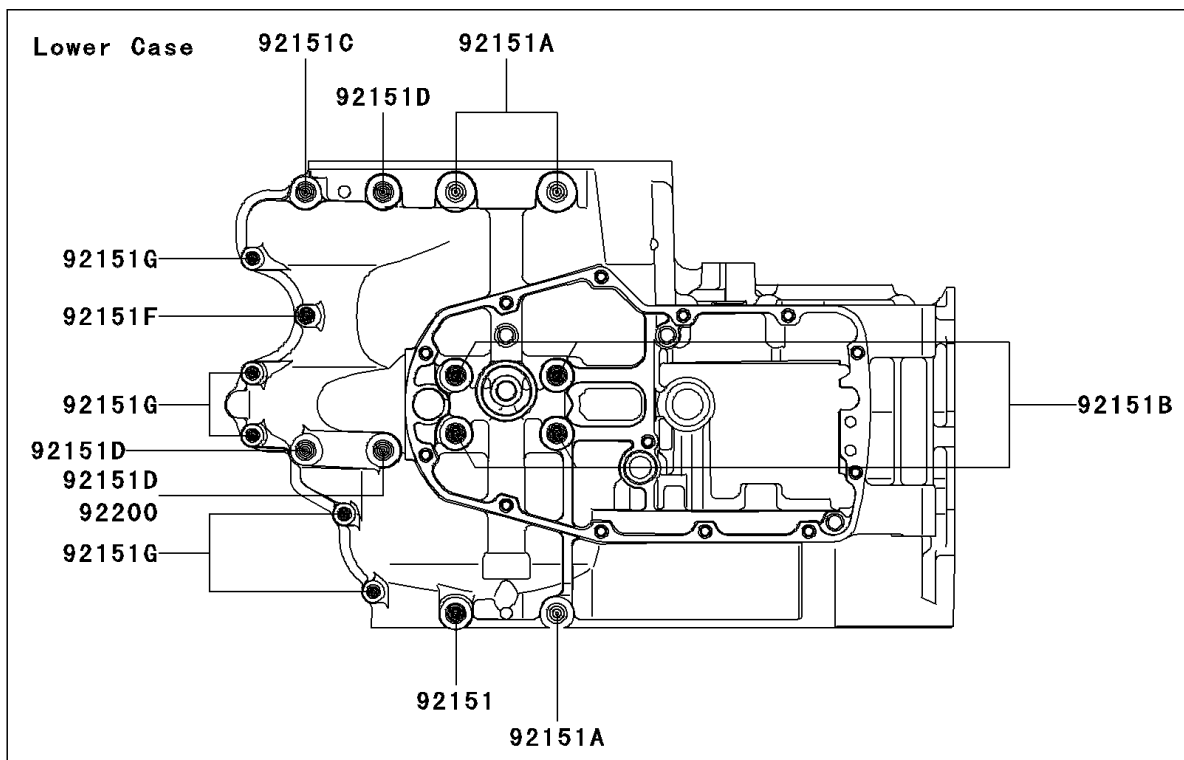

## PARTS DIAGRAM

### Crankcase Bolt Pattern

E1412

# 2011 W800 (European)

## PARTS LIST