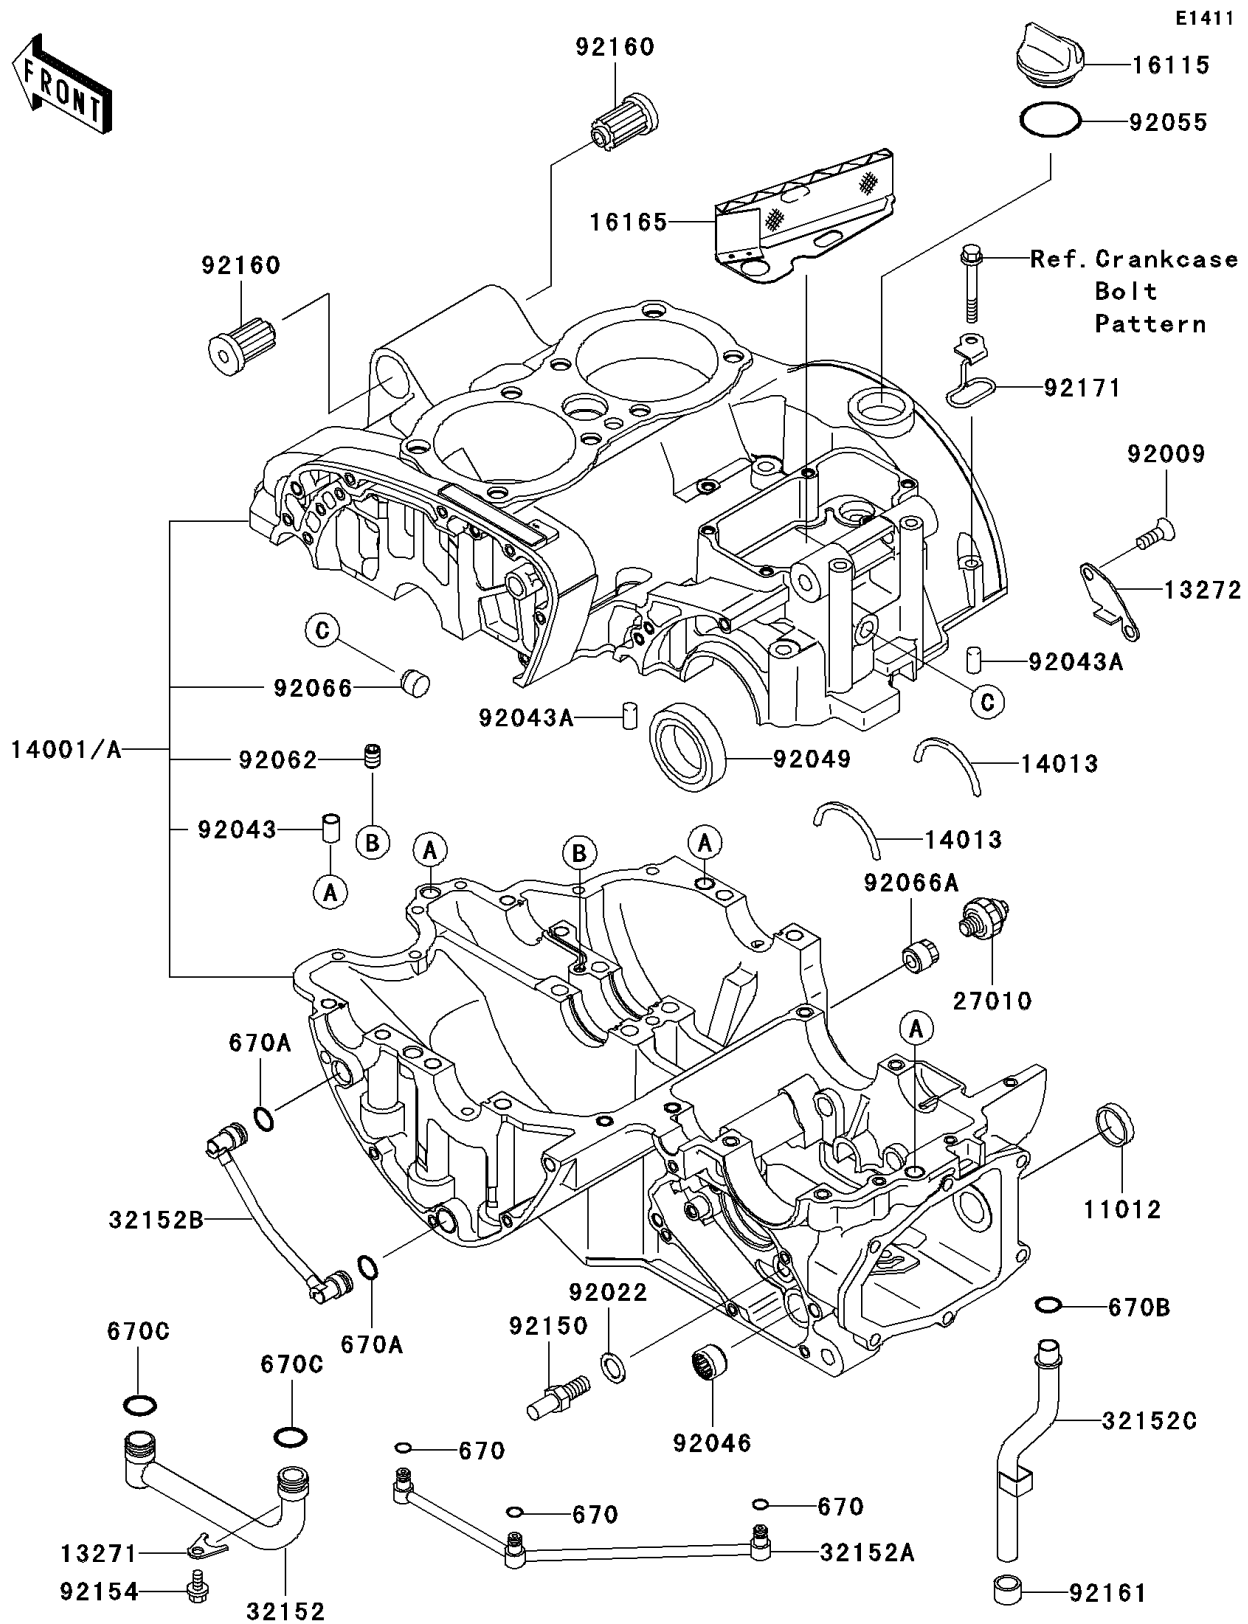

2011 W800 (European)

PARTS DIAGRAM

Crankcase

Kawasaki

Let the Good Times Roll®

2011 W800 (European)

PARTS LIST

Crankcase

ITEM NAME

PART NUMBER

QUANTITY
