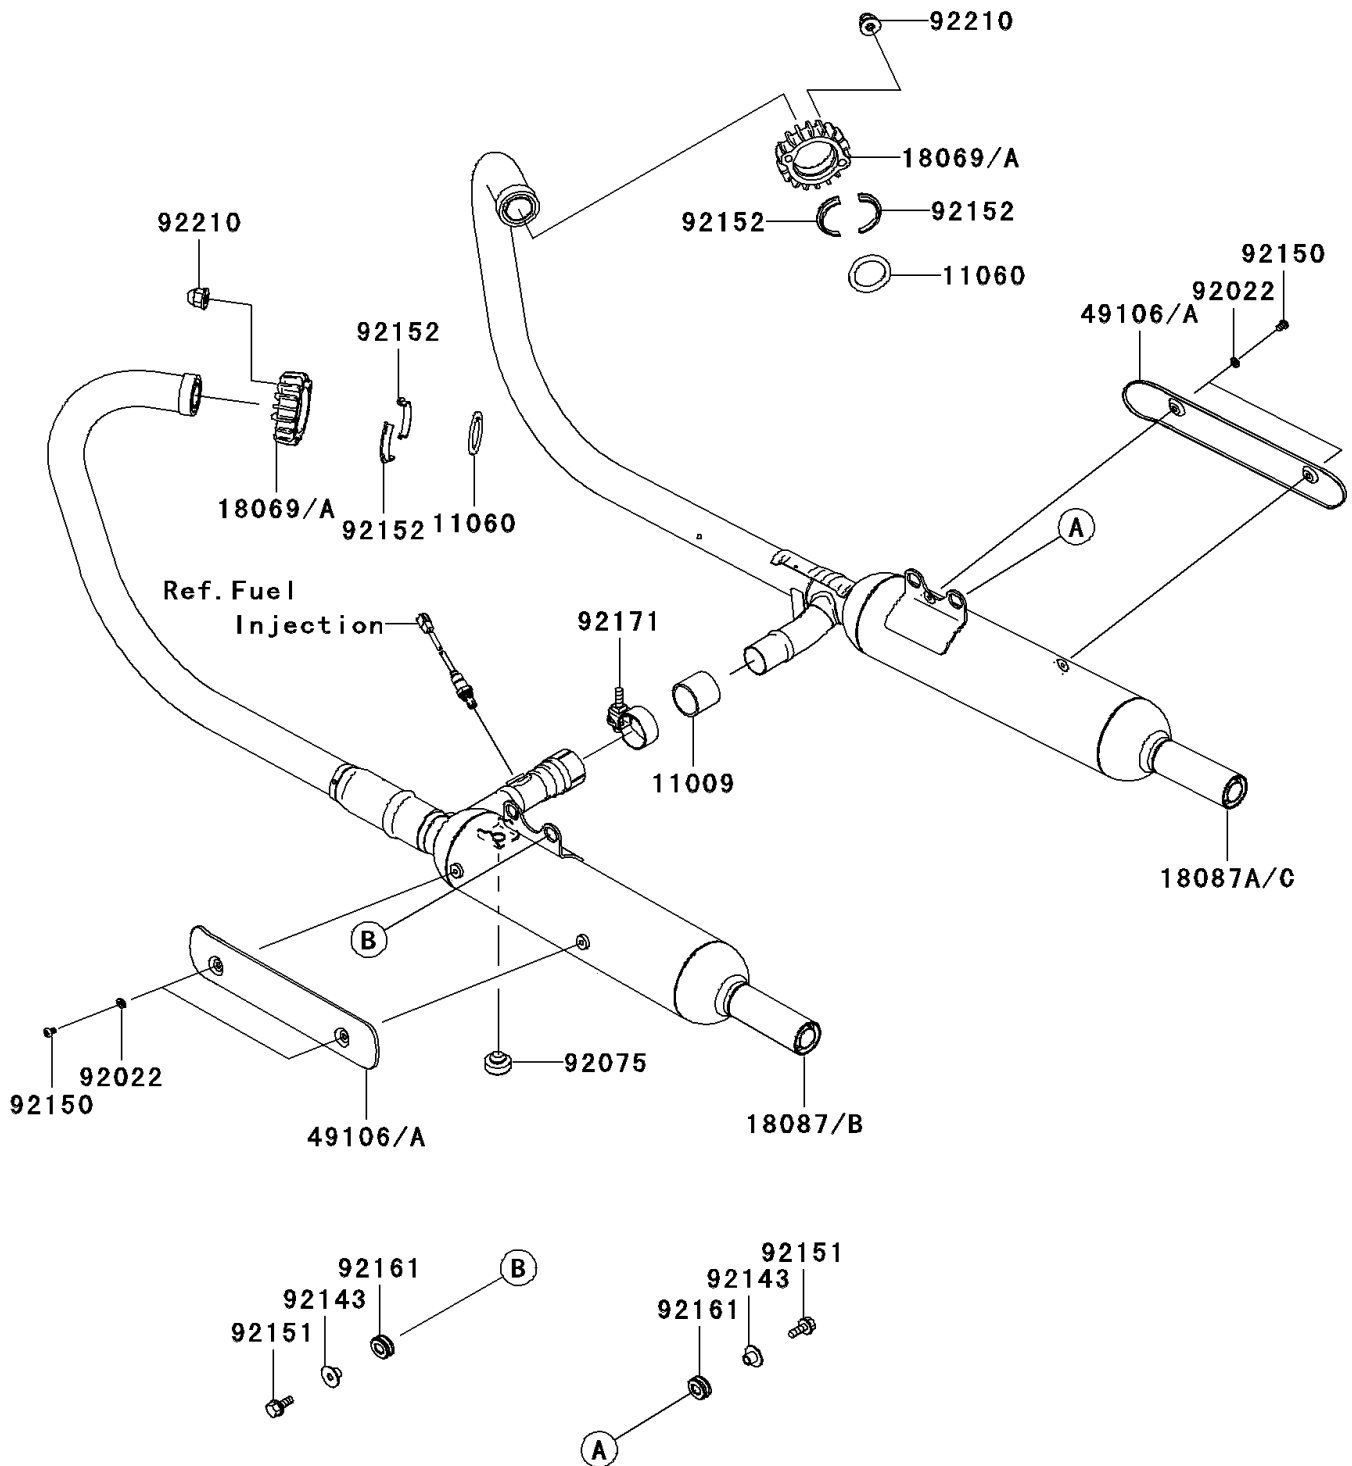

2011 W800 (European)

PARTS DIAGRAM

Muffler(s)

E1140

2011 W800 (European)

PARTS LIST

Muffler(s)

ITEM NAME

PART NUMBER

QUANTITY
