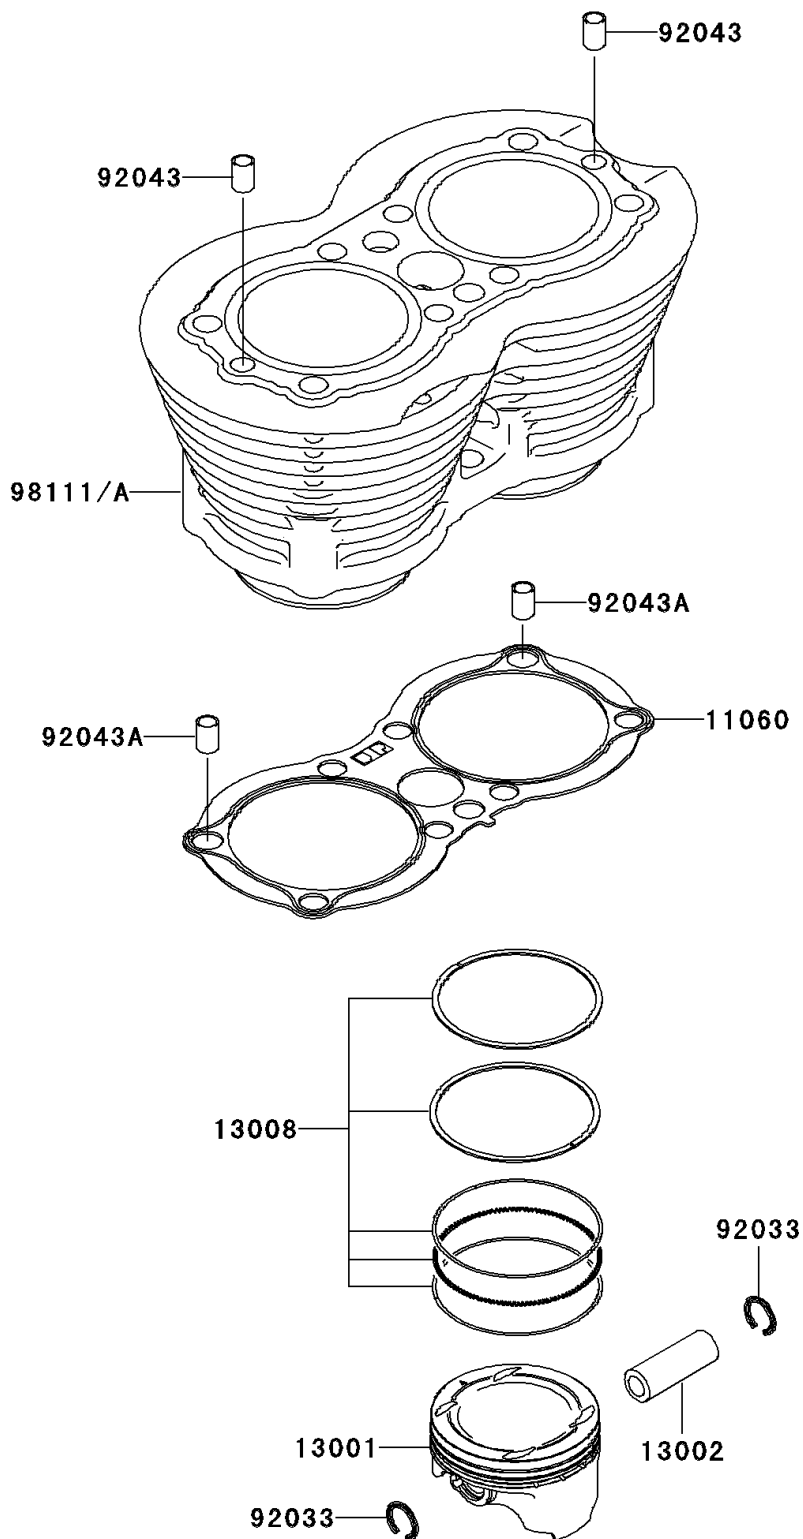

2011 W800 (European)

PARTS DIAGRAM

Cylinder/Piston(s)

Kawasaki

Let the Good Times Roll®

E1120

2011 W800 (European)

PARTS LIST

Cylinder/Piston(s)

ITEM NAME

PART NUMBER

QUANTITY
