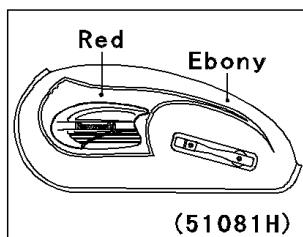

2001 W650

PARTS DIAGRAM

Fuel Tank(EJ650-A3/A4)

F2410A

WD

WD

WD

WD