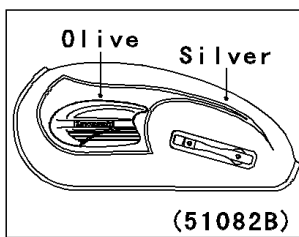

2001 W650

PARTS DIAGRAM

Fuel Tank(EJ650-A3/A4)

F2410A

WD

WD

WD

WD