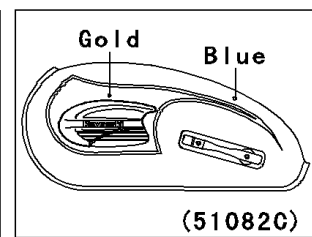

2001 W650

PARTS DIAGRAM

Fuel Tank(EJ650-A3/A4)

F2410A

WD

WD

WD

WD