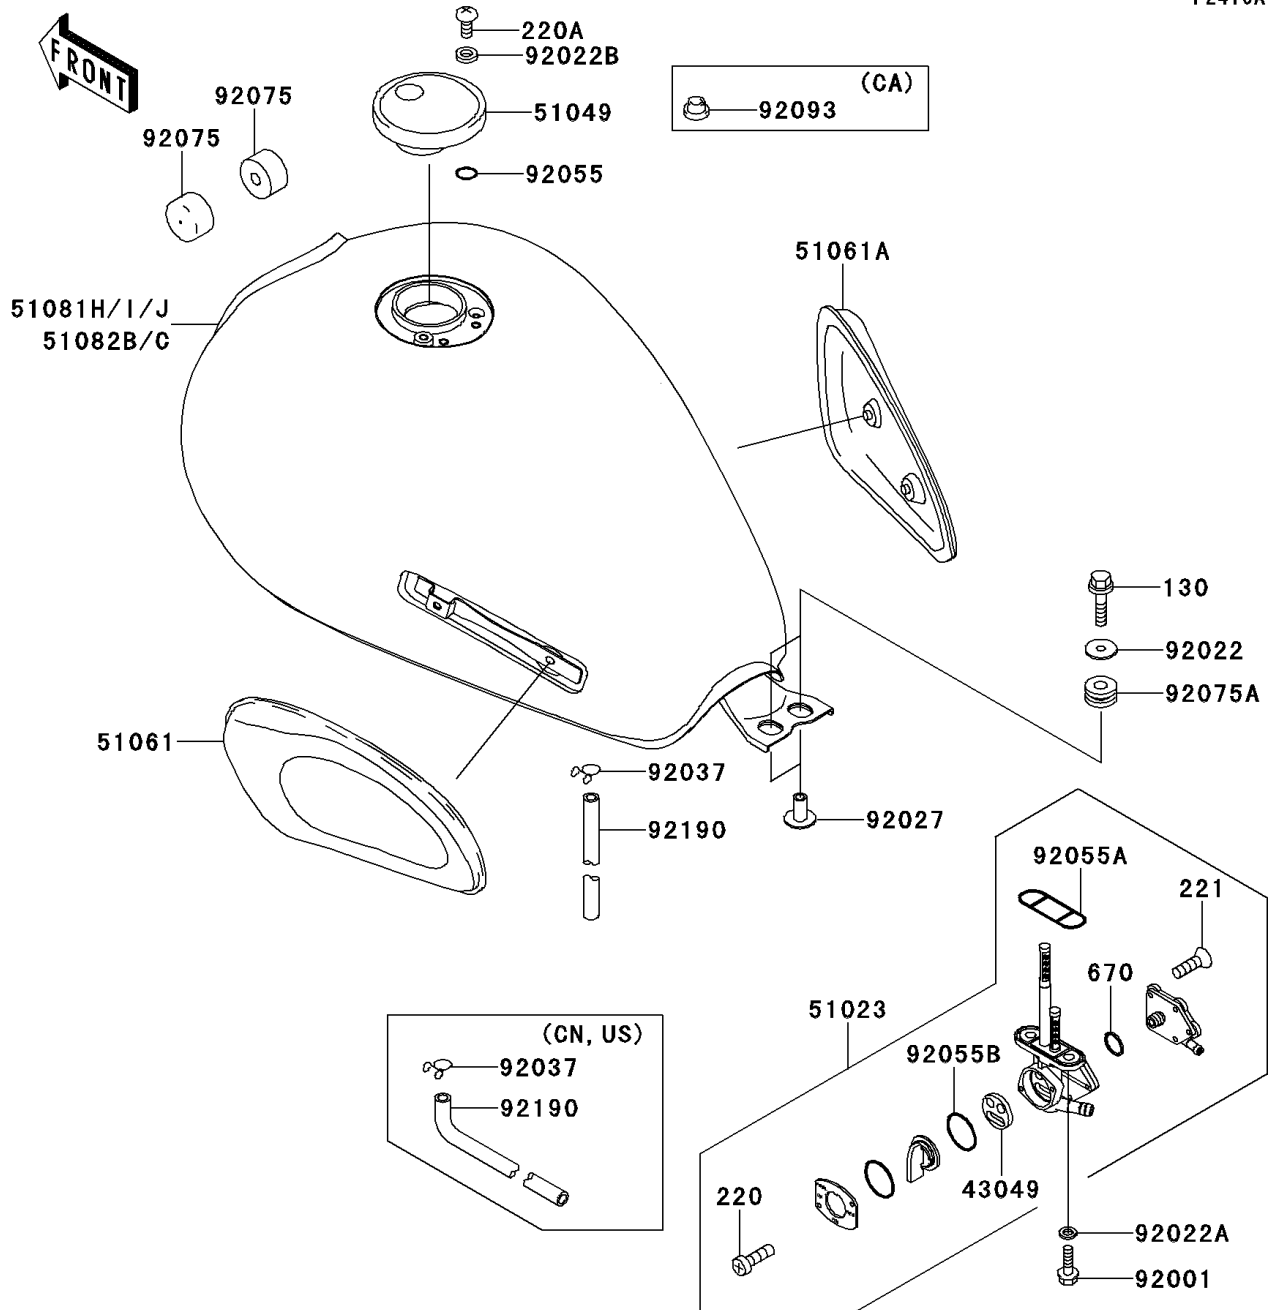

2001 W650

PARTS DIAGRAM

Fuel Tank(EJ650-A3/A4)

F2410A

WD

WD

WD

WD

2001 W650

PARTS LIST

Fuel Tank(EJ650-A3/A4)

ITEM NAME

PART NUMBER

QUANTITY
