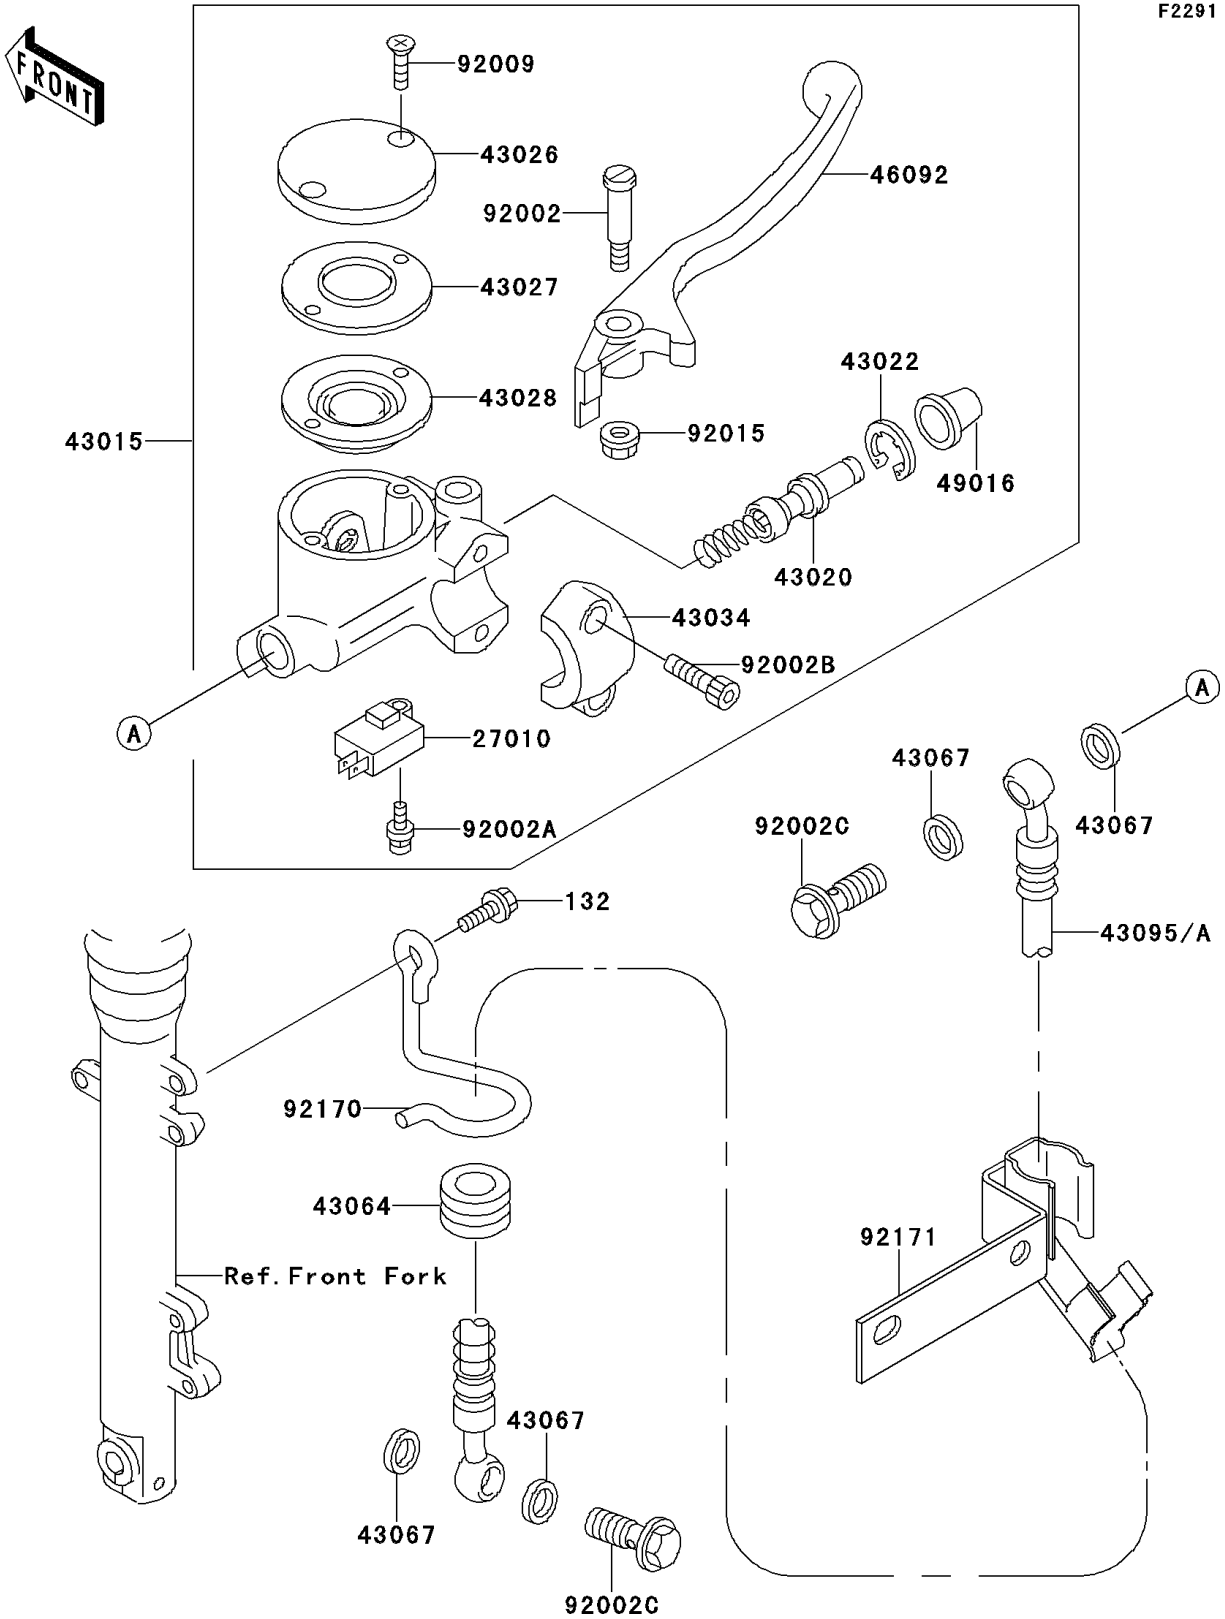

2001 W650

PARTS DIAGRAM

Front Master Cylinder

2001 W650

PARTS LIST

Front Master Cylinder

ITEM NAME	PART NUMBER	QUANTITY
BOLT-FLANGED-SMALL (Ref # 132)	132E0612	1
SWITCH,BRAKE (Ref # 27010)	27010-1170	1
CYLINDER-ASSY-MASTER,FR (Ref # 43015)	43015-1643	1
PISTON-COMP-BRAKE (Ref # 43020)	43020-1098	1
STOPPER-BRAKE,PISTON (Ref # 43022)	43022-1010	1
CAP-BRAKE (Ref # 43026)	43026-1084	1
PLATE-DIAPHRAGM (Ref # 43027)	43027-1058	1
DIAPHRAGM (Ref # 43028)	43028-1087	1
HOLDER-BRAKE,MASTER CYLINDER (Ref # 43034)	43034-1156	1
GROMMET,HOSE CLAMP (Ref # 43064)	43064-007	1
WASHER,10.5X15X1.5 (Ref # 43067)	43067-001	4
HOSE-BRAKE,FR (Ref # 43095A)	43095-1213	1
LEVER-GRIP,FRONT BRAKE (Ref # 46092)	46092-1207	1
COVER-SEAL,MASTER CYLINDER (Ref # 49016)	49016-1044	1
BOLT,LEVER SET,BLACK (Ref # 92002)	92002-1322	1
BOLT,SCREW,4X12 (Ref # 92002A)	92002-1323	1
BOLT,SOCKET,6X20,BLACK (Ref # 92002B)	92002-1324	2
BOLT,OIL,L=23 (Ref # 92002C)	92002-1907	2
SCREW,4MM (Ref # 92009)	92009-1458	2
NUT,FLANGED,6MM,BLACK (Ref # 92015)	92015-1233	1
CLAMP,RH,HOSE (Ref # 92170)	92170-1510	1
CLAMP (Ref # 92171)	92171-1143	1