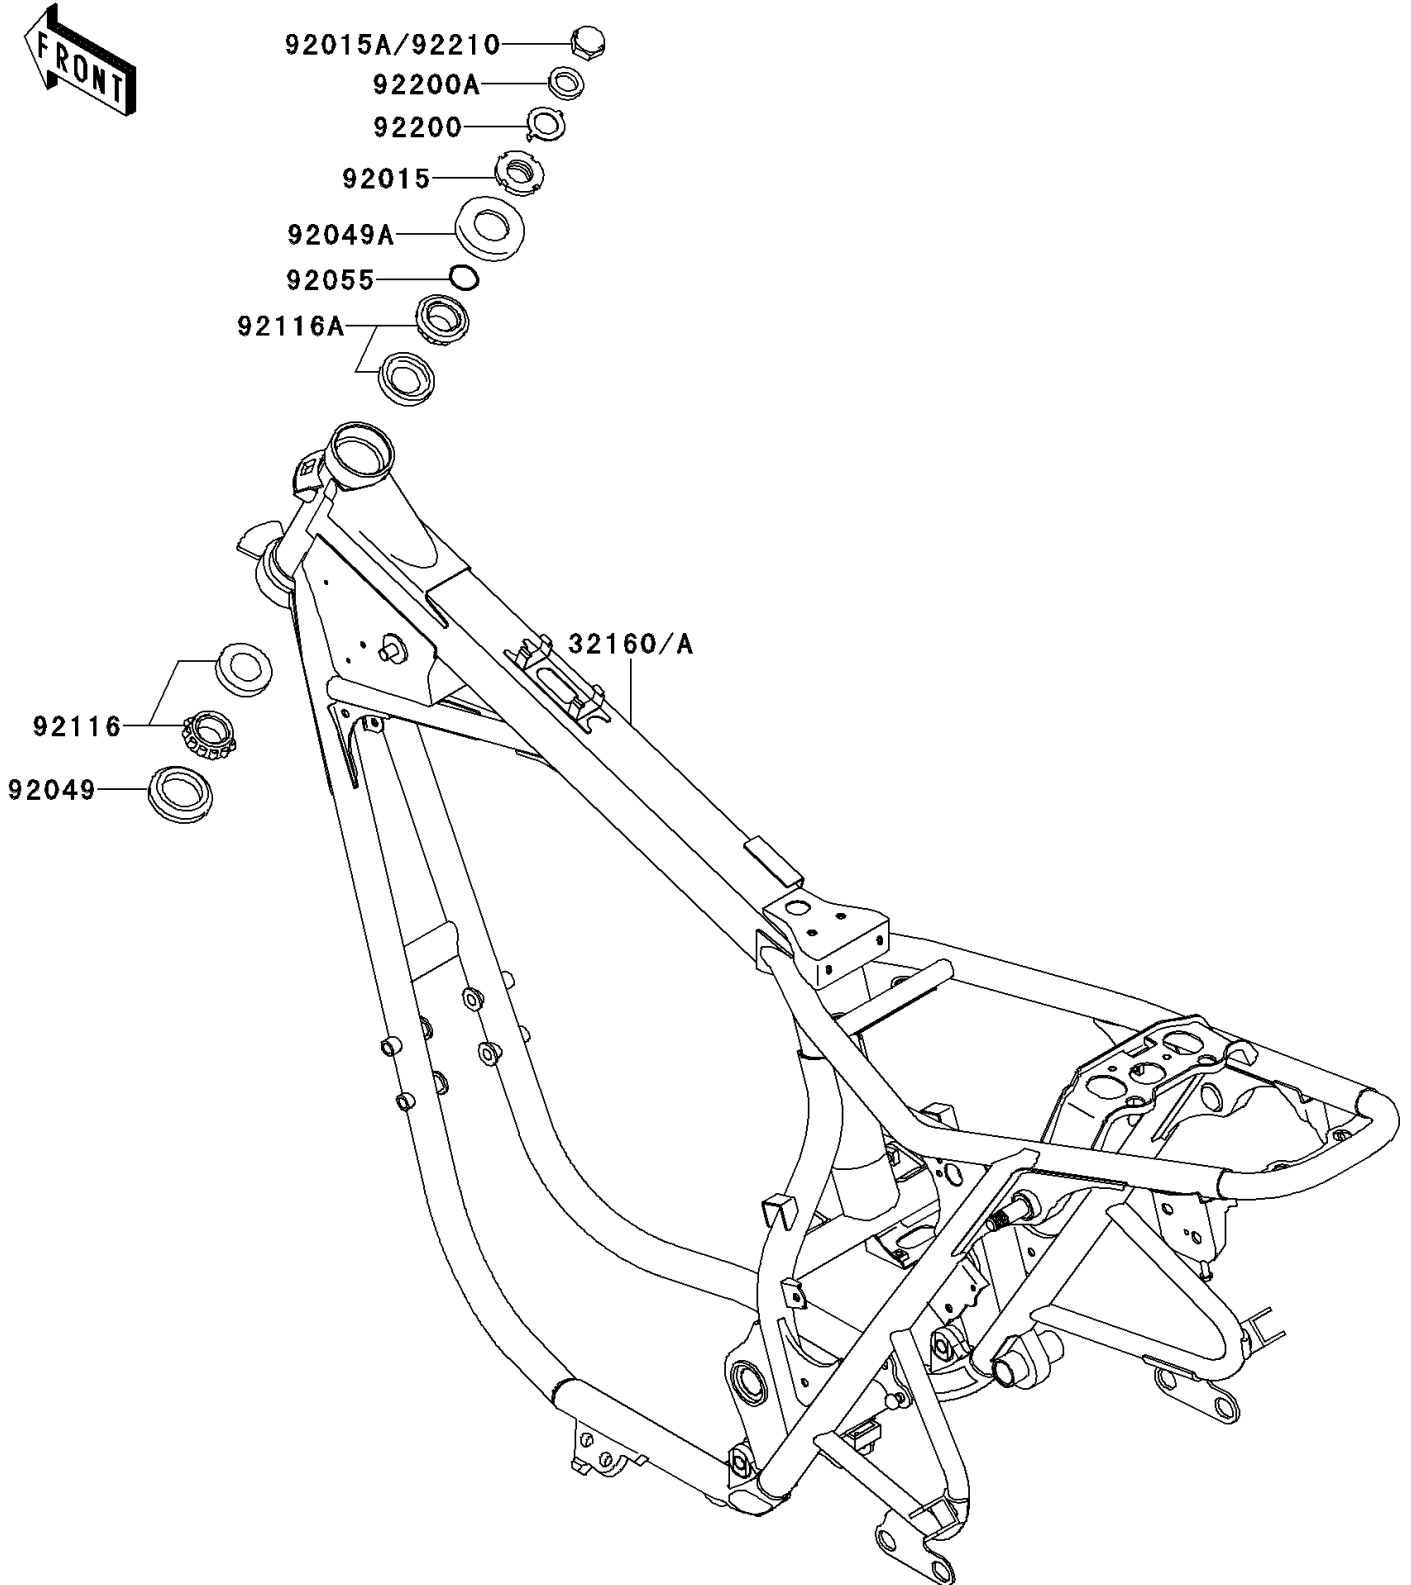

2001 W650

PARTS DIAGRAM

Frame

F2120

2001 W650

PARTS LIST

Frame

ITEM NAME

PART NUMBER

QUANTITY
