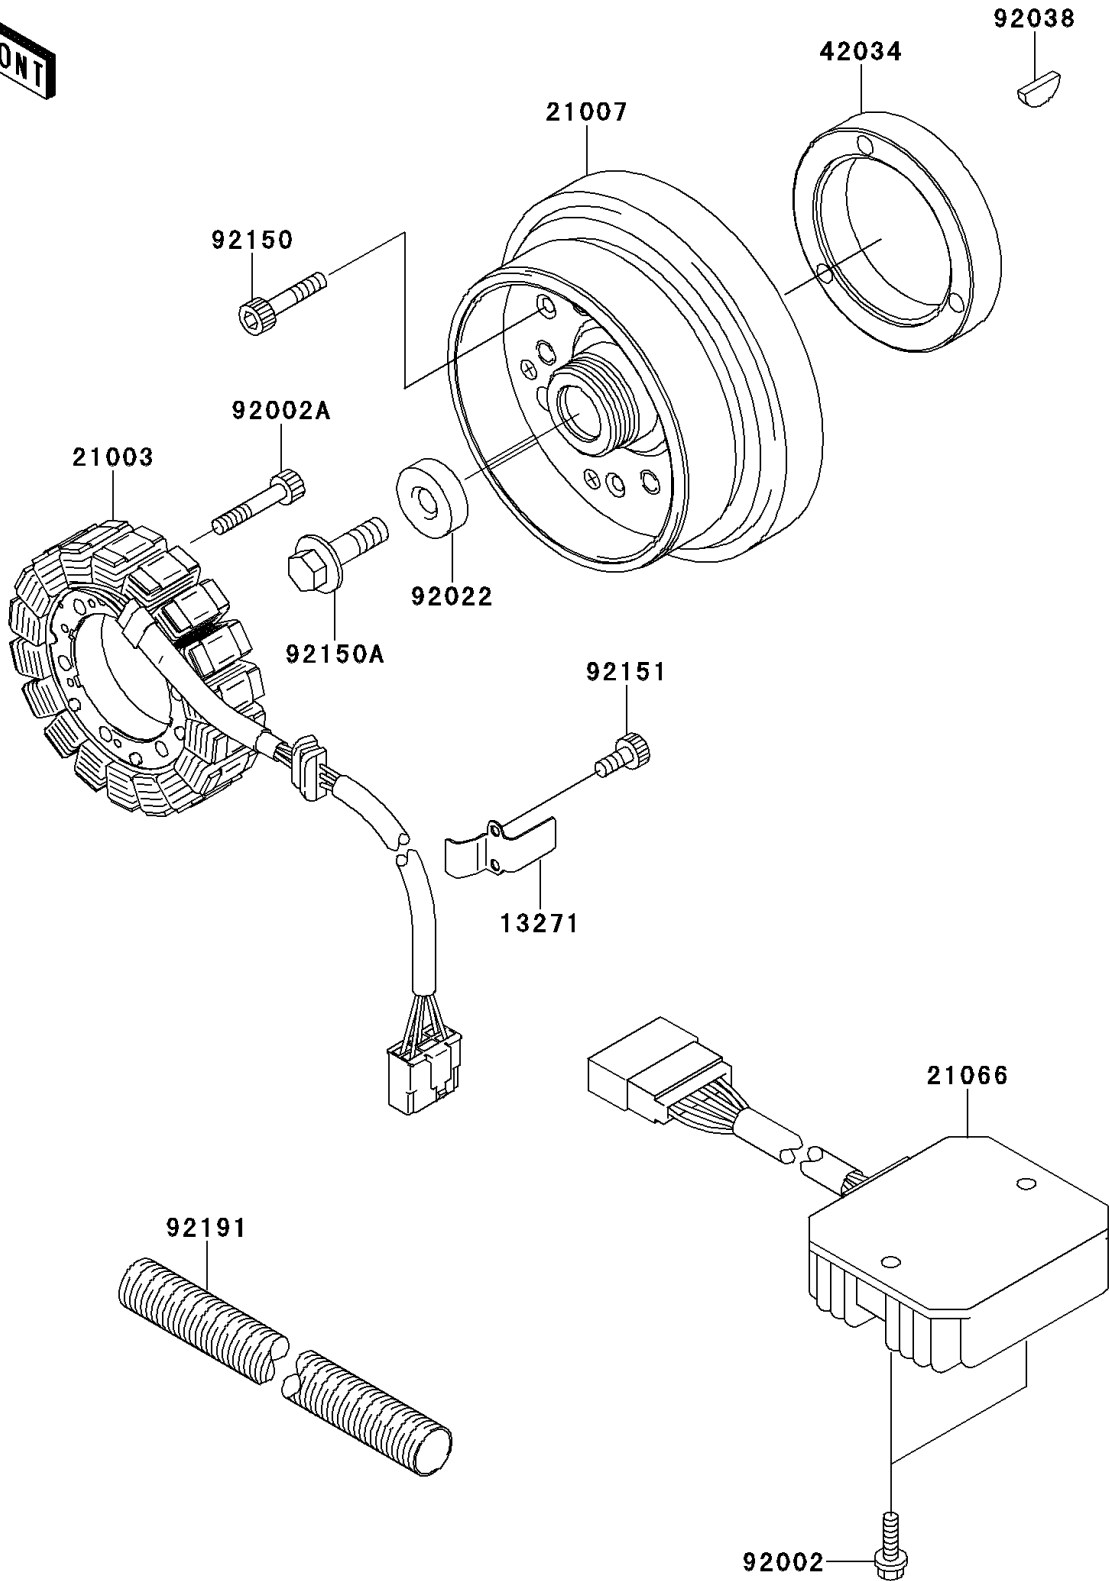

2001 W650

PARTS DIAGRAM

Generator

E1810

2001 W650

PARTS LIST

Generator

ITEM NAME

PART NUMBER

QUANTITY
