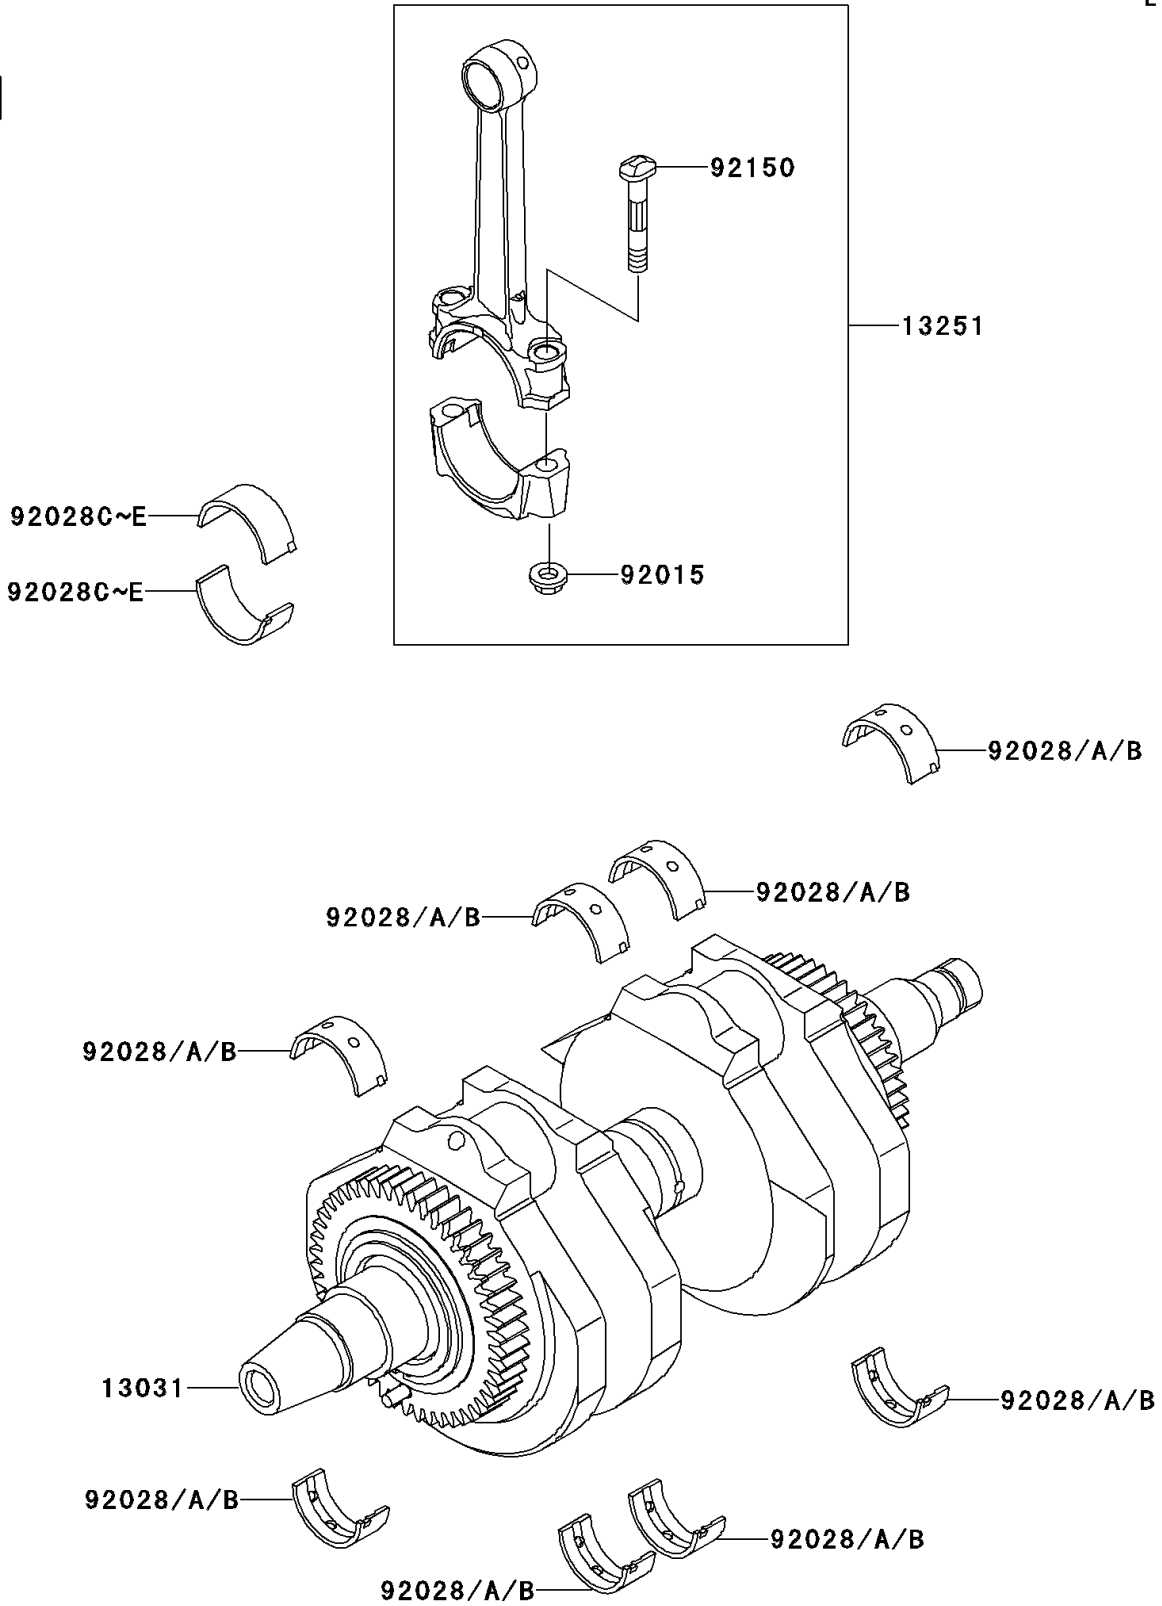

# 2000 W650

## PARTS DIAGRAM

### Crankshaft

E1321

## PARTS LIST