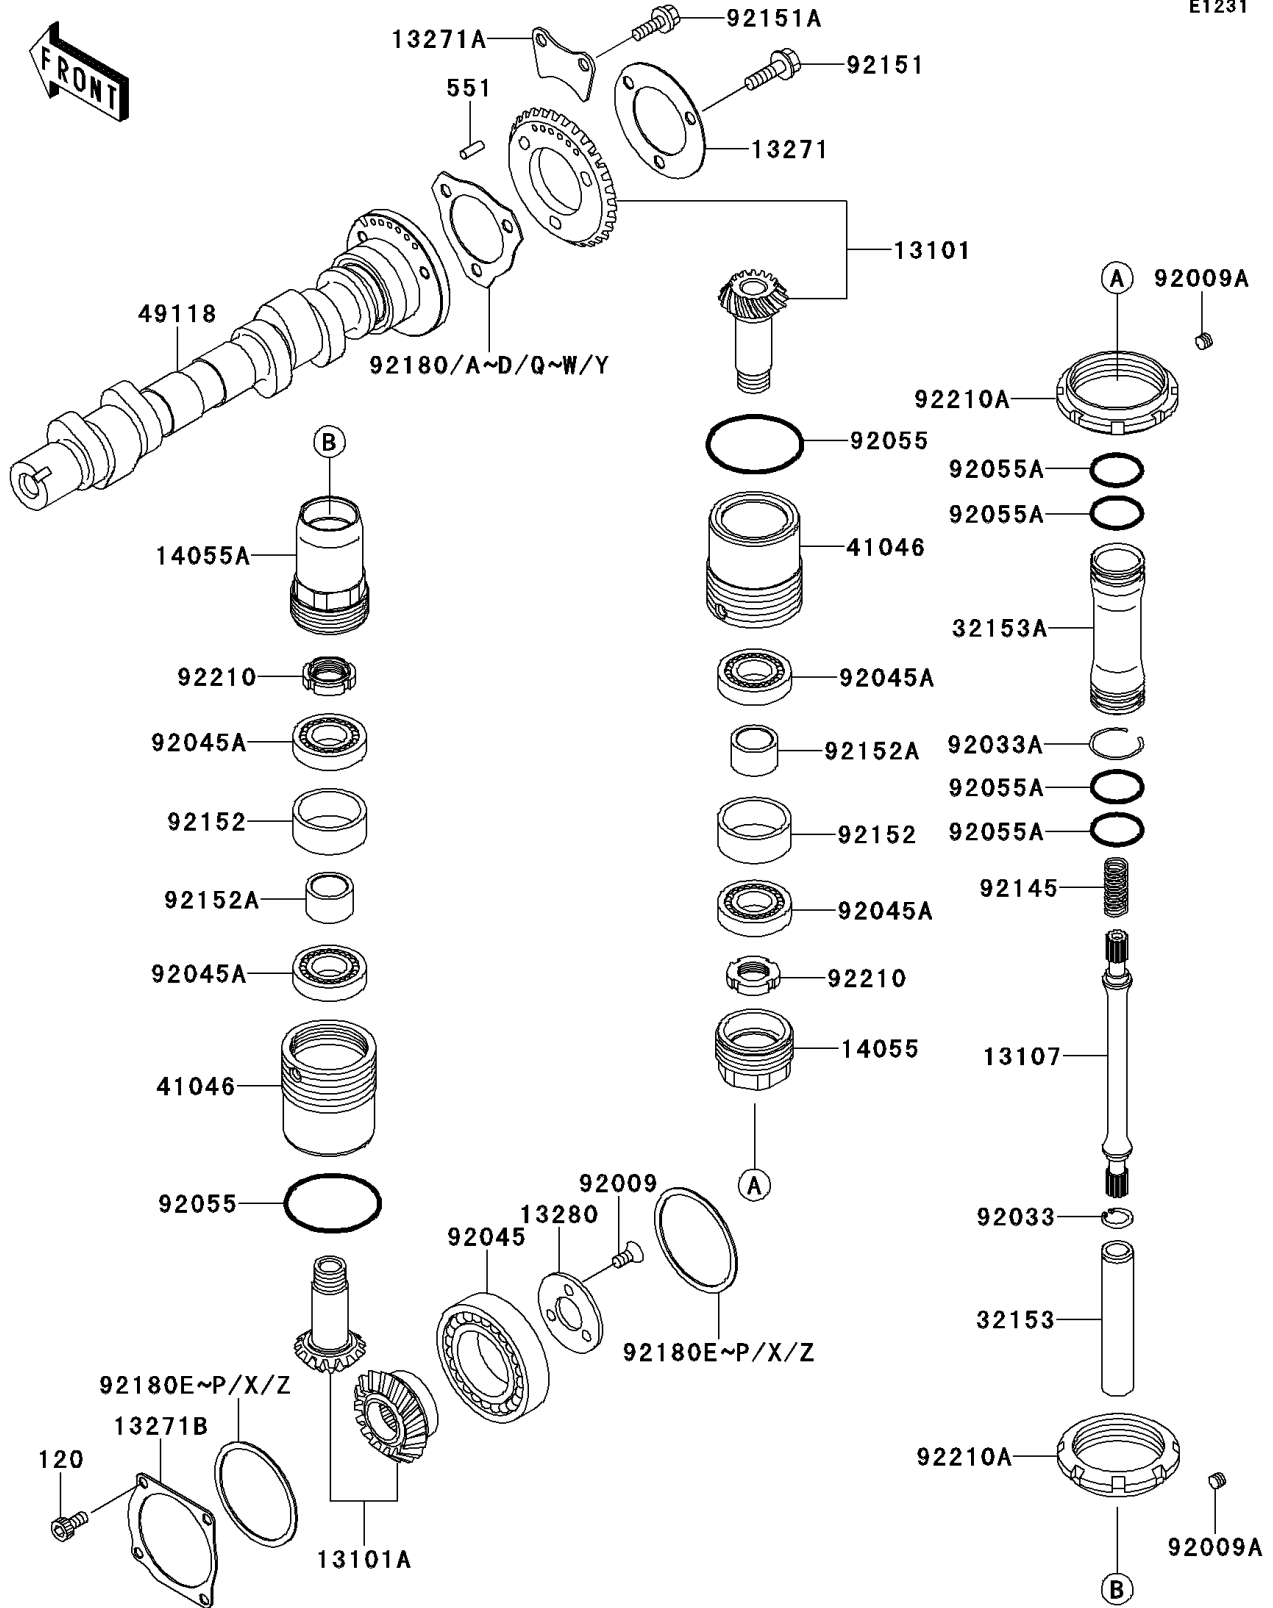

2000 W650

PARTS DIAGRAM

Camshaft(s)/Bevel Gear

E1231

2000 W650

PARTS LIST

Camshaft(s)/Bevel Gear

Kawasaki

Let the Good Times Roll®

ITEM NAME

PART NUMBER

QUANTITY
