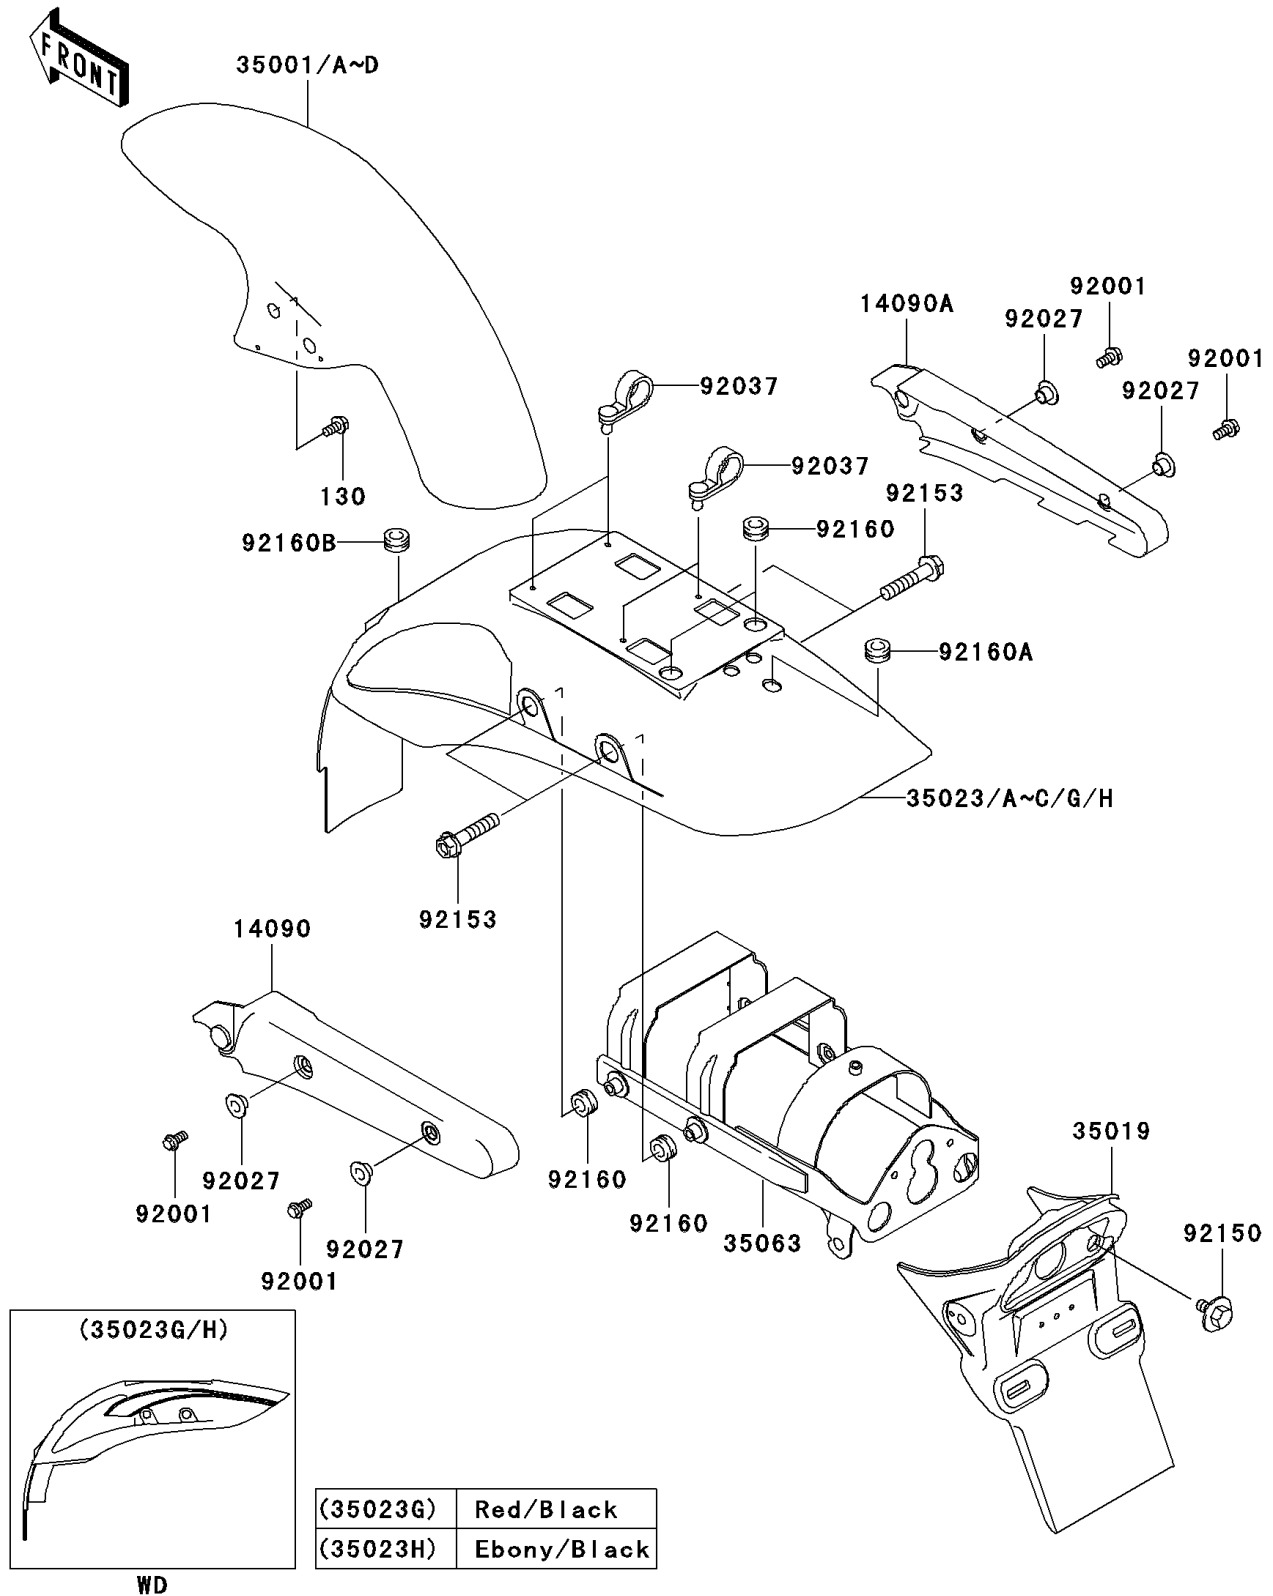

2004 Eliminator 125

PARTS DIAGRAM

Fenders

F2170

2004 Eliminator 125

PARTS LIST

Fenders

ITEM NAME	PART NUMBER	QUANTITY
-----------	-------------	----------
