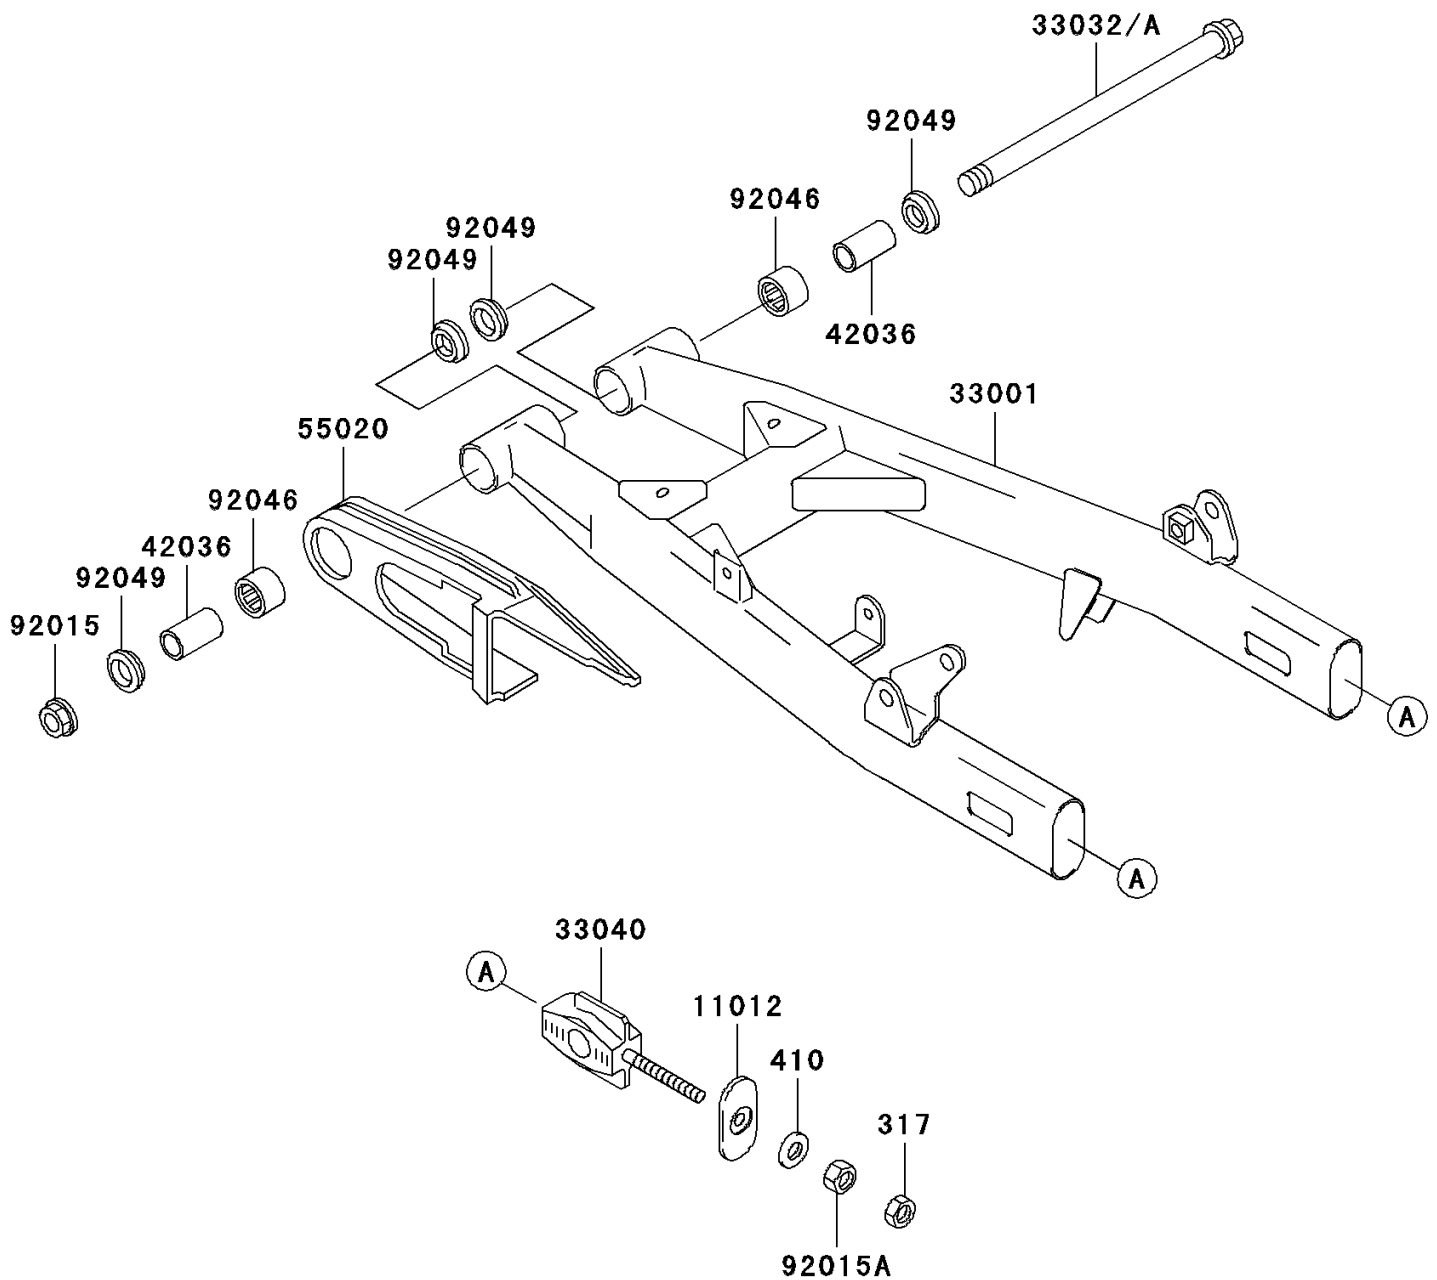

2004 Eliminator 125

PARTS DIAGRAM

Swingarm

F2141

2004 Eliminator 125

PARTS LIST

Swingarm

ITEM NAME	PART NUMBER	QUANTITY
NUT-HEX-SMALL,8MM,BLACK (Ref # 317)	317C0800	2
WASHER-PLAIN-SMALL,8MM,BLACK (Ref # 410)	410F0800	2
CAP,CHAIN ADJUSTER (Ref # 11012)	11012-1819	2
ARM-COMP-SWING (Ref # 33001)	33001-1599	1
SHAFT-SWING ARM (Ref # 33032)	33032-0001	1
ADJUSTER-CHAIN,INNER (Ref # 33040)	33040-1178	2
SLEEVE,14.1X22X57 (Ref # 42036)	42036-1371	2
GUARD,CHAIN (Ref # 55020)	55020-1689	1
NUT,14MM (Ref # 92015)	92015-1407	1
NUT,8MM (Ref # 92015A)	92015-1959	2
BEARING-NEEDLE,TA2230Z (Ref # 92046)	92046-1174	2
SEAL-OIL,MHA22X29X5.7F (Ref # 92049)	92049-1289	4