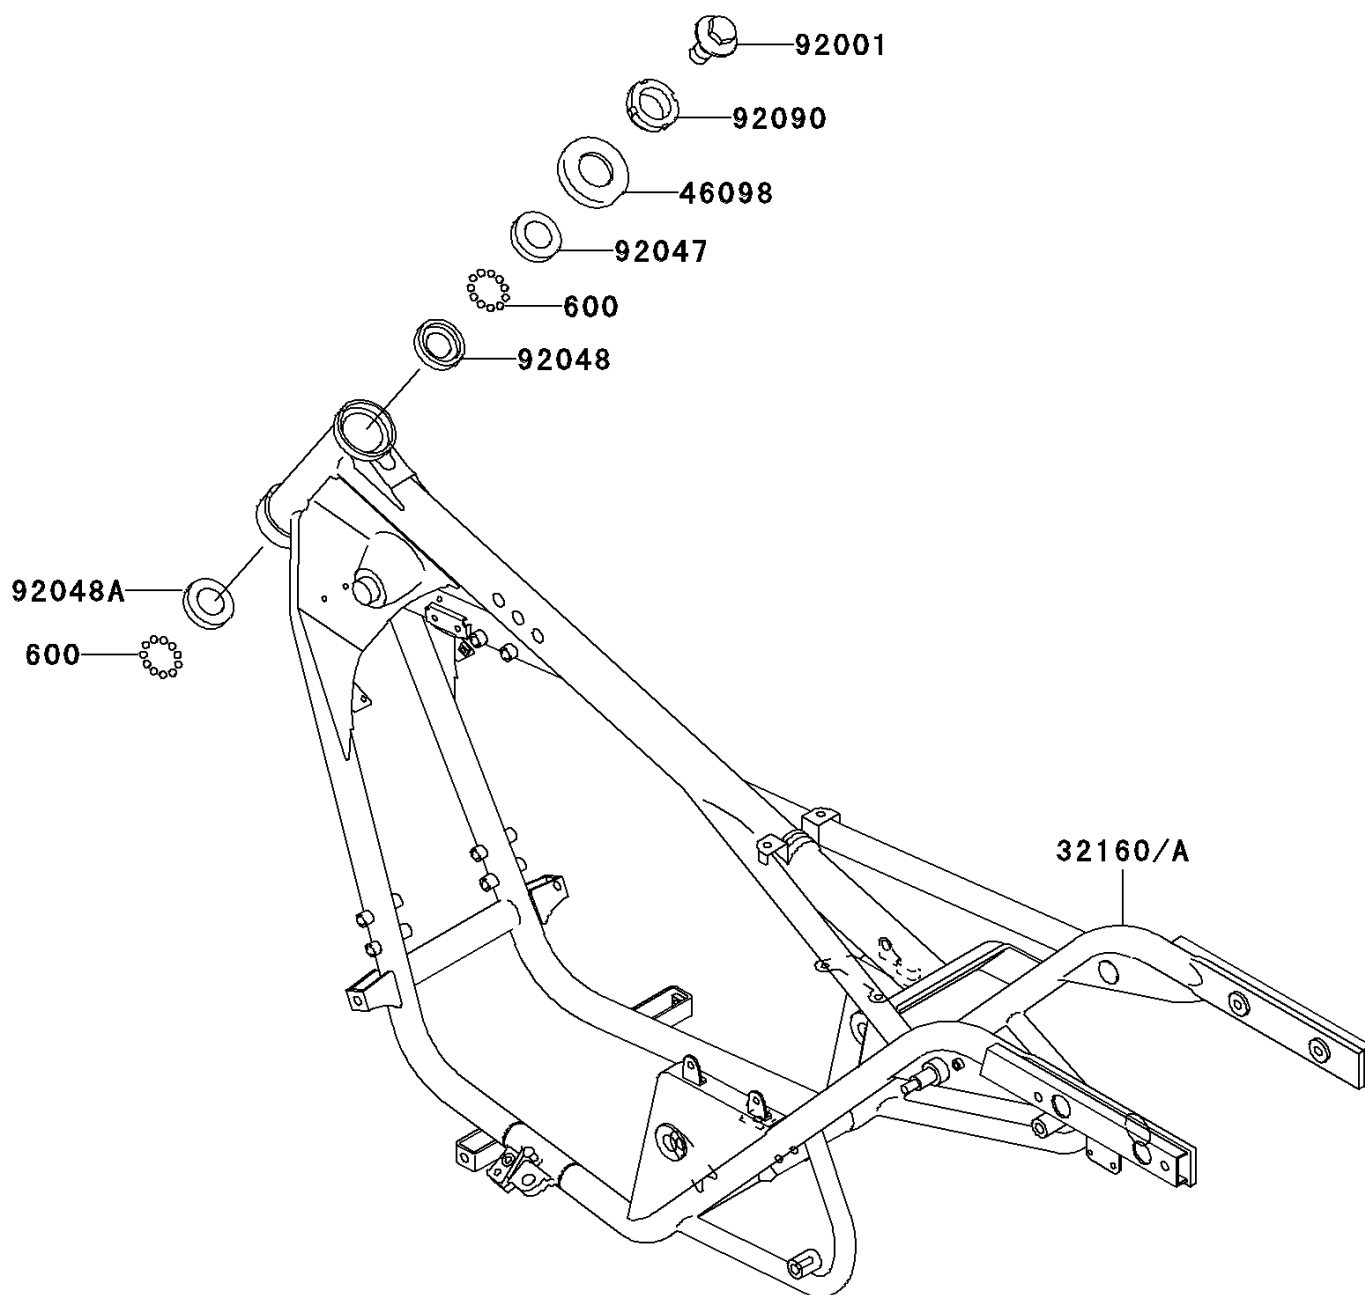

# 2005 Eliminator 125

## PARTS DIAGRAM

Frame

**Kawasaki**

Let the Good Times Roll®

F2120

## PARTS LIST

Frame

**ITEM NAME**

**PART NUMBER**

**QUANTITY**

---