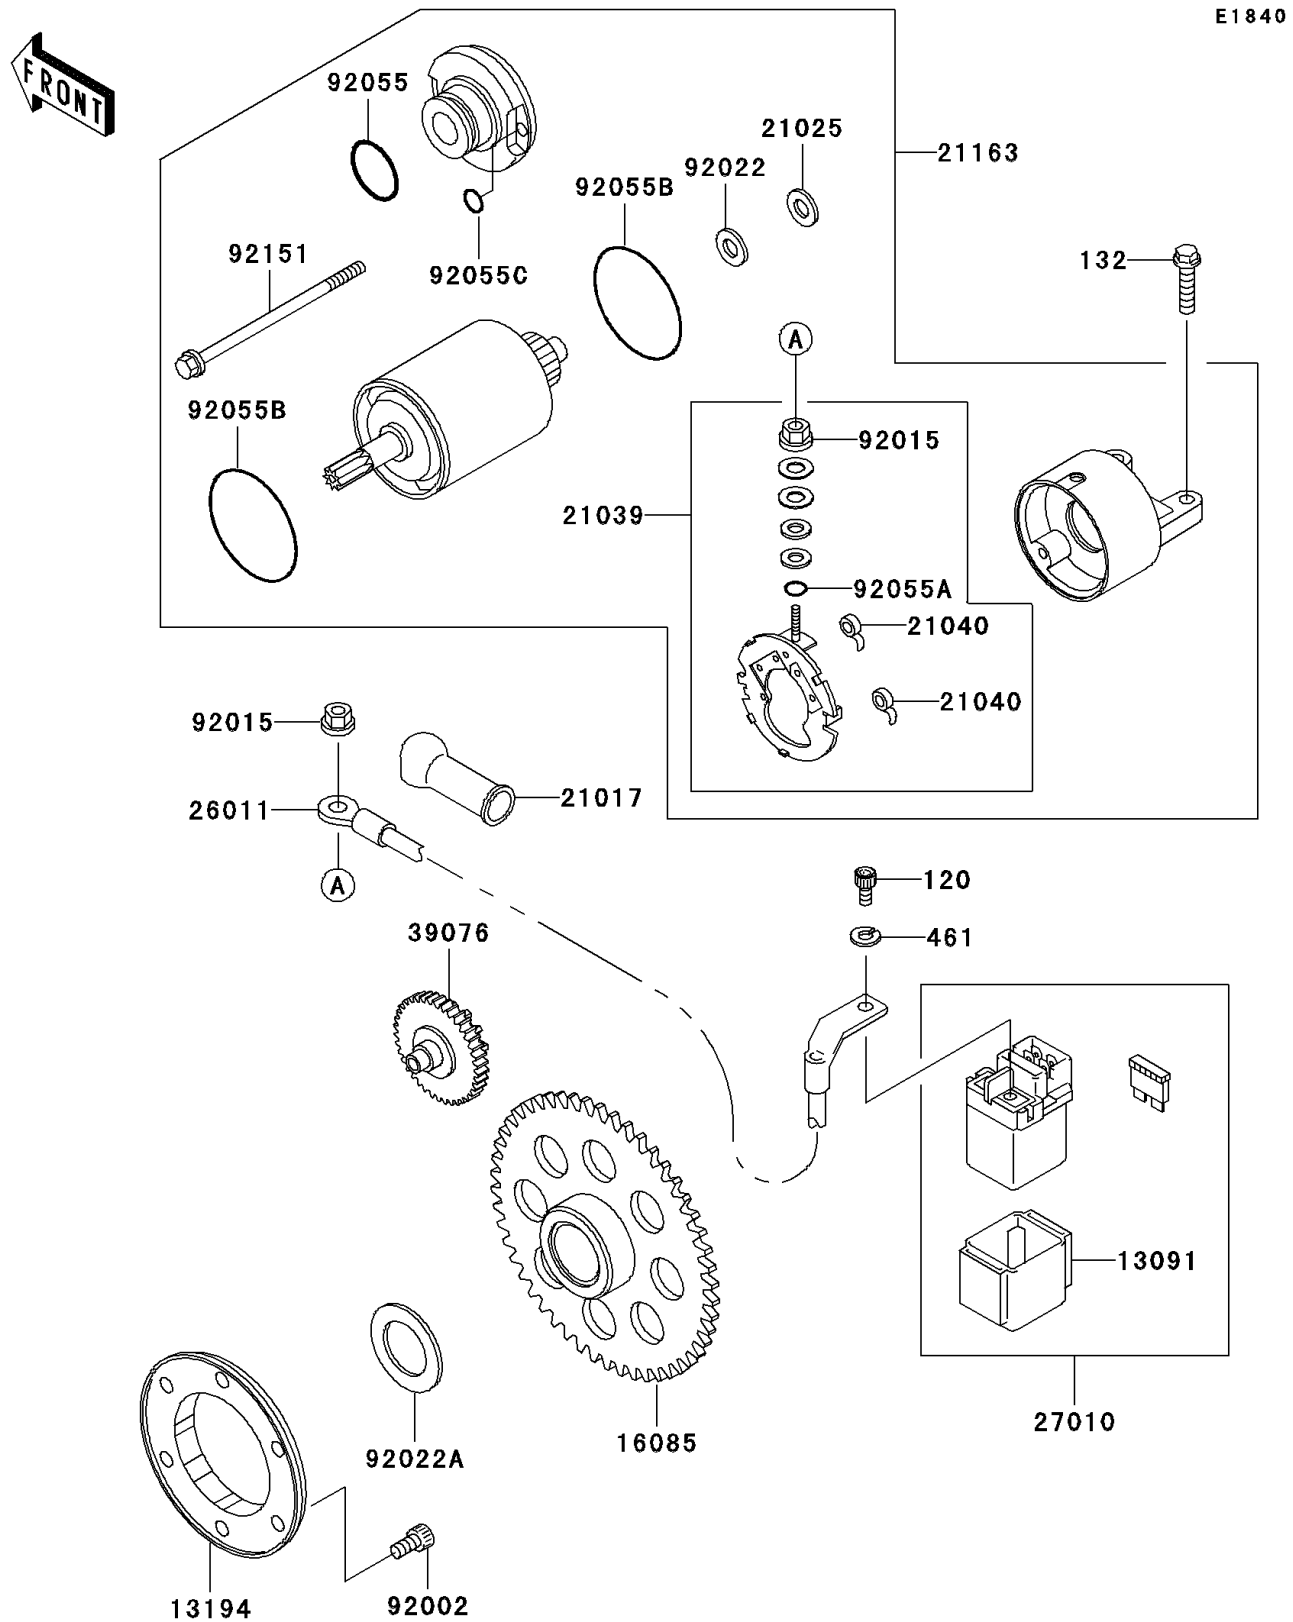

2005 Eliminator 125

PARTS DIAGRAM

Starter Motor

2005 Eliminator 125

PARTS LIST

Starter Motor

ITEM NAME	PART NUMBER	QUANTITY
-----------	-------------	----------
