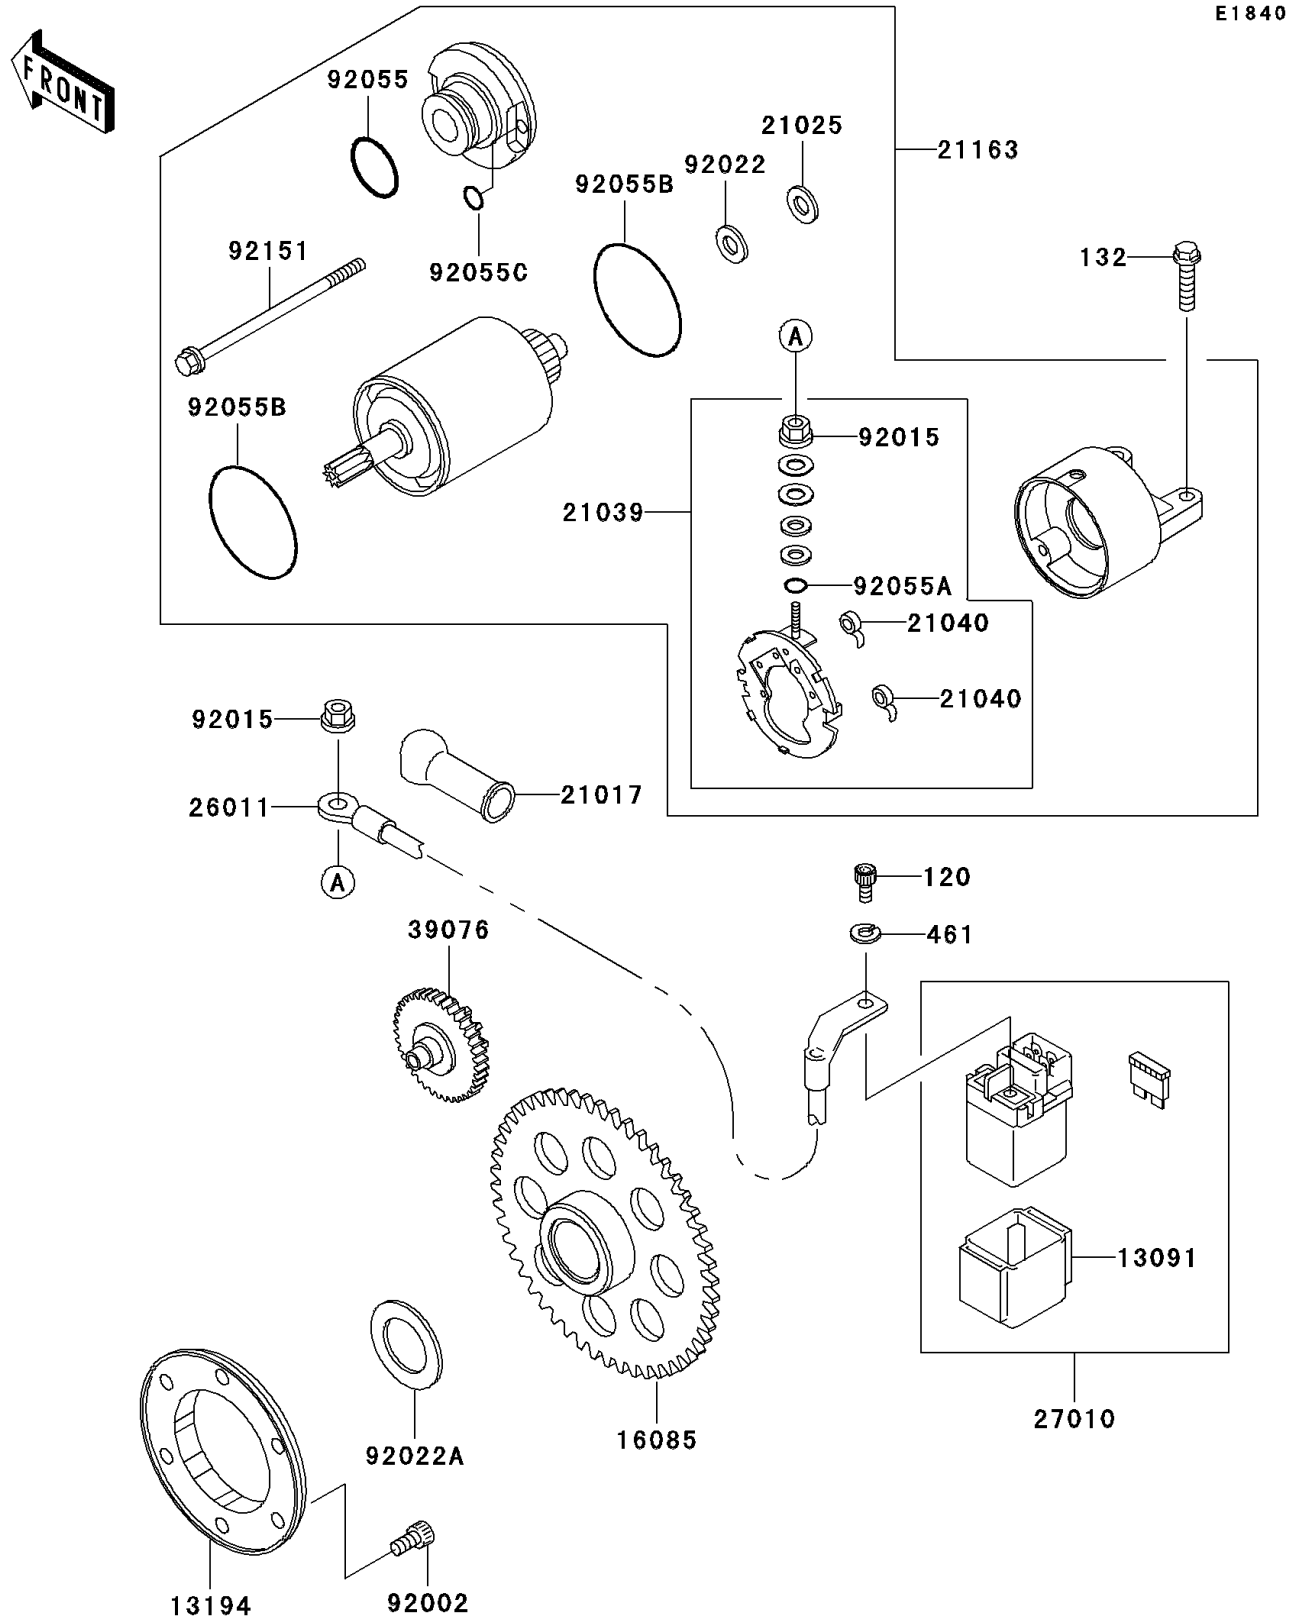

2004 Eliminator 125

PARTS DIAGRAM

Starter Motor

2004 Eliminator 125

PARTS LIST

Starter Motor

ITEM NAME	PART NUMBER	QUANTITY
-----------	-------------	----------
