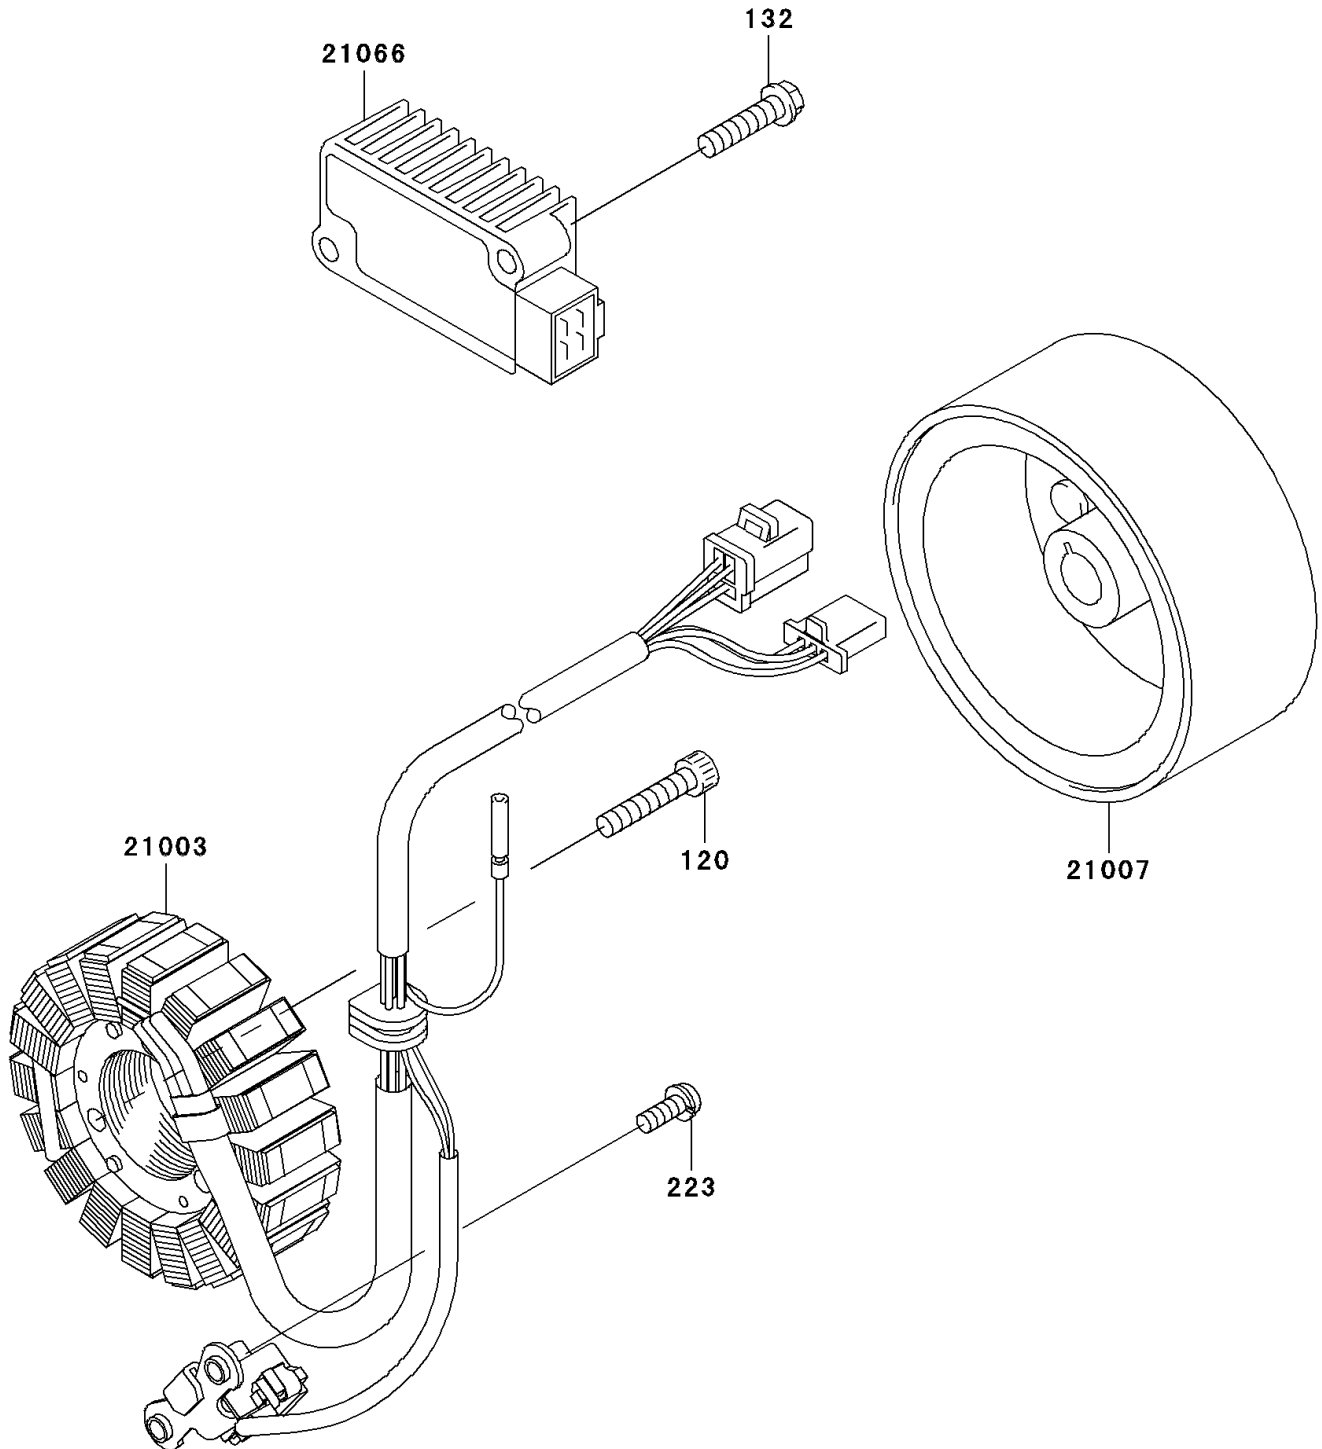

2001 Eliminator 125

PARTS DIAGRAM

Generator

E1810

2001 Eliminator 125

PARTS LIST

Generator

ITEM NAME

PART NUMBER

QUANTITY
