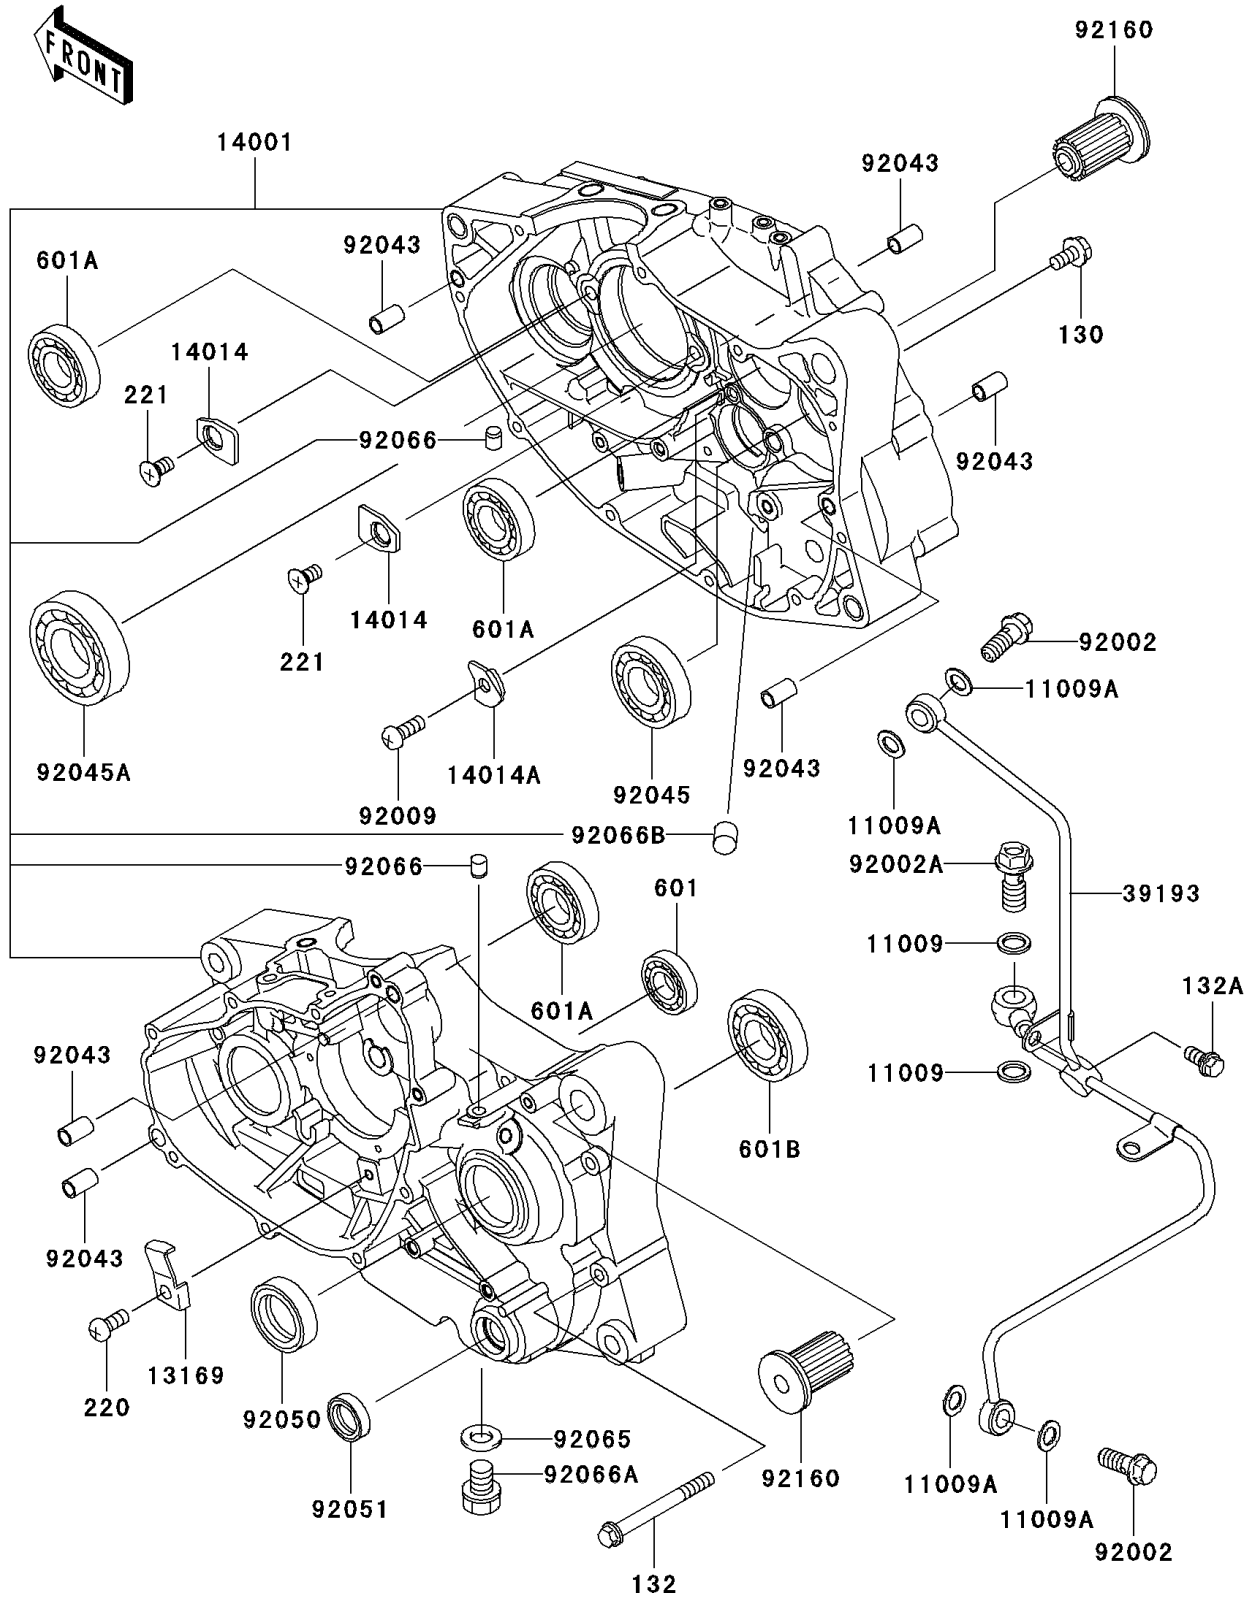

# 2005 Eliminator 125

## PARTS DIAGRAM

### Crankcase

E1411

## PARTS LIST