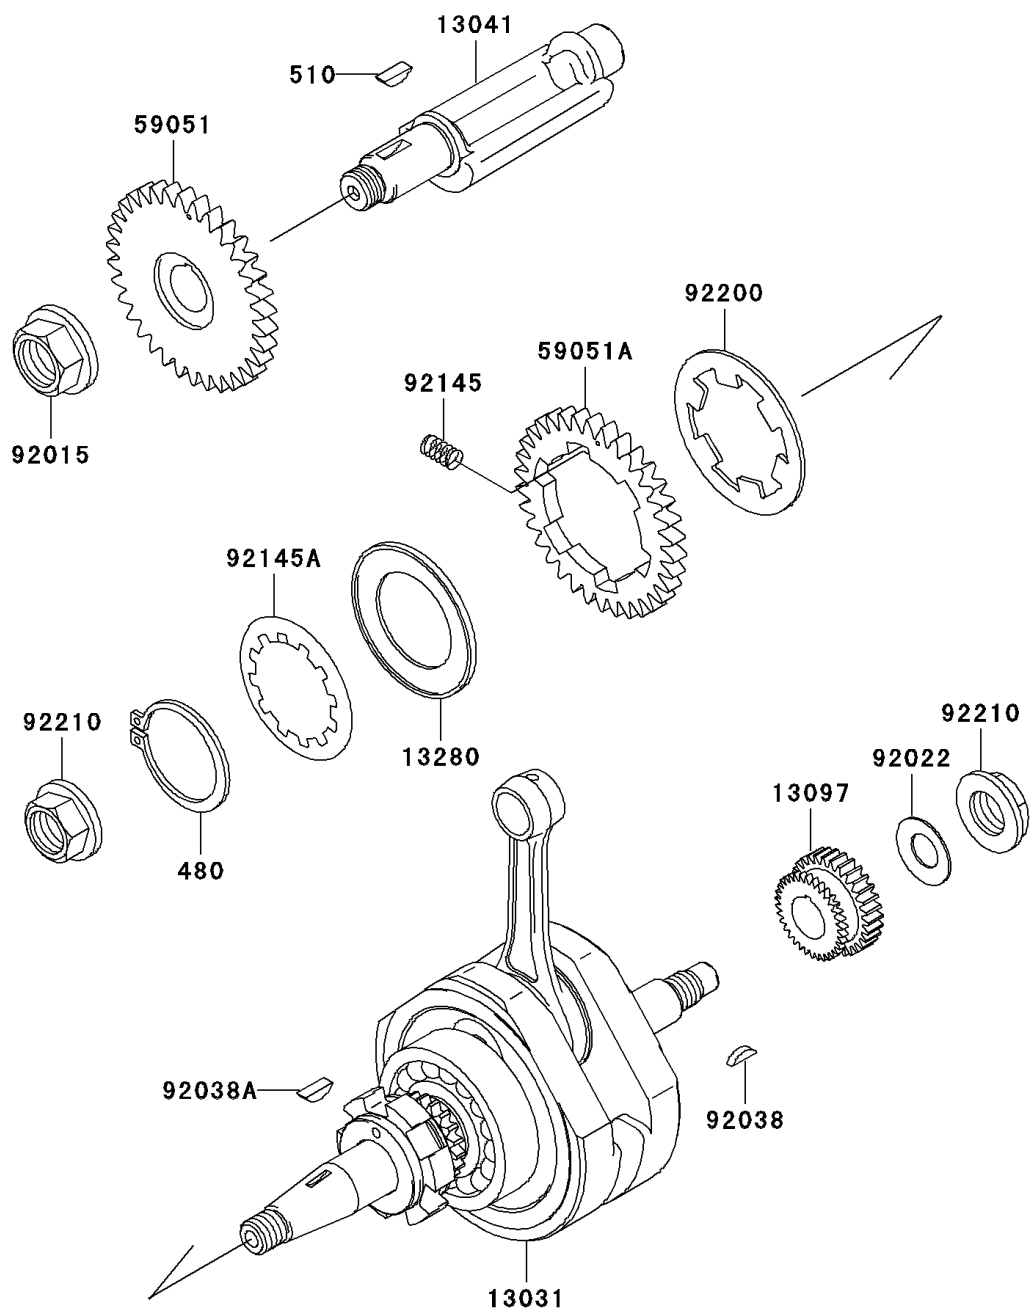

2004 Eliminator 125

PARTS DIAGRAM

Crankshaft

E1321

2004 Eliminator 125

PARTS LIST

Crankshaft

ITEM NAME	PART NUMBER	QUANTITY
-----------	-------------	----------
